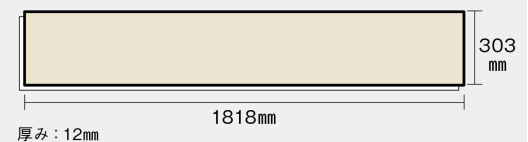

この線の長さが 100 mm の時、床材は原寸大で表示されています。

アーキスペックフロアー ヨセギ **WAT**

クリアチェリー色 (パーチ突き板) **KEKWV1GCY 38,000円** (税抜) / ケース (3.3㎡)

アレル物質抑制 | へこみに強い | キャスターに強い | すり傷に強い | ペット傷に強い | ワックス不要 | 汚れに強い | 床暖房対応 | 車椅子対応 | 水まわりに使える | ペット対応

●「WAT」とはWood Art Technologyの略称で、パナソニックのオリジナル技術です。

寸法図

※この資料は拡大・縮小なしで印刷した場合に、ほぼ原寸になるように作成していますが、プリンタの設定などにより実寸にならない場合があります。
 ※掲載価格は希望小売価格です。消費税・工事費は含まれておりません。実物とは色柄が異なりますので、現物の商品サンプルなどでお確かめください。