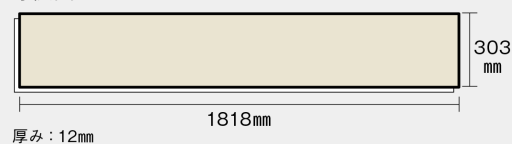

この線の長さが 100 mm の時、床材は原寸大で表示されています。

アーキスペックフロアーA

珊瑚石柄(さんごいし)(シート) **KEKV1XY** **32,000円** (税抜)/ケース(3.3㎡)

アレルギー抑制 へこみに強い キャスターに強い すり傷に強い ペット傷に強い ワックス不要 汚れに強い 床暖房対応 車椅子対応 水まわりに使える ペット対応

寸法図

※この資料は拡大・縮小なしで印刷した場合に、ほぼ原寸になるように作成していますが、プリンタの設定などにより実寸にならない場合があります。
 ※掲載価格は希望小売価格です。消費税・工事費は含まれておりません。実物とは色柄が異なりますので、現物の商品サンプルなどでお確かめください。