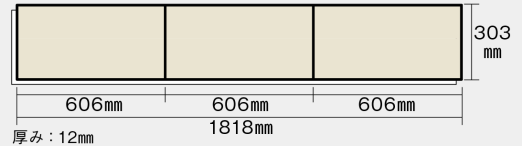

この線の長さが 100 mm の時、床材は原寸大で表示されています。

## アーキスペックフロアーA

ホワイトローザ柄(シート) **KEKV1SZY** **32,000**円(税抜)/ケース(3.3㎡)

寸法図

※この資料は拡大・縮小なしで印刷した場合に、ほぼ原寸になるように作成していますが、プリンタの設定などにより実寸にならない場合があります。  
 ※掲載価格は希望小売価格です。消費税・工事費は含まれておりません。実物とは色柄が異なりますので、現物の商品サンプルなどでお確かめください。