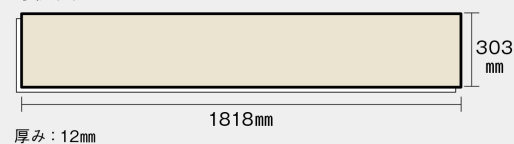

この線の長さが 100 mm の時、床材は原寸大で表示されています。

アーキスペックフロアーA

スギ柄(シート) **KEKV1SY** **38,000**円(税抜)/ケース(3.3㎡)

アレルギー抑制 へこみに強い キャスターに強い すり傷に強い ペット傷に強い ワックス不要 汚れに強い 床暖房対応 車椅子対応 水まわりに使える ペット対応

寸法図

※この資料は拡大・縮小なしで印刷した場合に、ほぼ原寸になるように作成していますが、プリンタの設定などにより実寸にならない場合があります。
 ※掲載価格は希望小売価格です。消費税・工事費は含まれておりません。実物とは色柄が異なりますので、現物の商品サンプルなどでお確かめください。