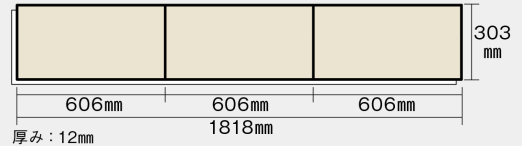

この線の長さが 100 mm の時、床材は原寸大で表示されています。

アーキスペックフロアーA

ホワイトオニックス柄(シート) **KEKV1SVY** **32,000**円(税抜)/ケース(3.3㎡)

寸法図

※この資料は拡大・縮小なしで印刷した場合に、ほぼ原寸になるように作成していますが、プリンタの設定などにより実寸にならない場合があります。
 ※掲載価格は希望小売価格です。消費税・工事費は含まれておりません。実物とは色柄が異なりますので、現物の商品サンプルなどでお確かめください。