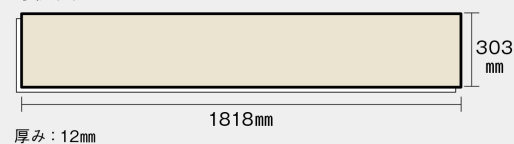

この線の長さが 100 mm の時、床材は原寸大で表示されています。

アーキスペックフロアーA

ヒノキ柄(シート) **KEKV1HY** **38,000**円(税抜)/ケース(3.3㎡)

アレルギー抑制 へこみに強い キースターに強い すり傷に強い ペット傷に強い ワックス不要 汚れに強い 床暖房対応 車椅子対応 水まわりに使える ペット対応

寸法図

※この資料は拡大・縮小なしで印刷した場合に、ほぼ原寸になるように作成していますが、プリンタの設定などにより実寸にならない場合があります。
 ※掲載価格は希望小売価格です。消費税・工事費は含まれておりません。実物とは色柄が異なりますので、現物の商品サンプルなどでお確かめください。