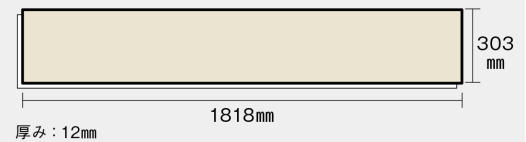

汚れに強い

床暖房対応

車椅子対応

水まわりに使える

ペット対応

寸法図

※この資料は拡大・縮小なしで印刷した場合に、ほぼ原寸になるように作成していますが、プリンタの設定などにより実寸にならない場合があります。  
 ※掲載価格は希望小売価格です。消費税・工事費は含まれておりません。実物とは色柄が異なりますので、現物の商品サンプルなどでお確かめください。