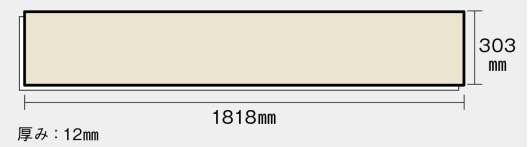

この線の長さが 100 mm の時、床材は原寸大で表示されています。

アーキスペックフロアーA サニタリー用

珊瑚石柄(さんごいし)(シート) **KEKSV13XY** 18,500円(税抜)/ケース(1.65㎡)

寸法図

※この資料は拡大・縮小なしで印刷した場合に、ほぼ原寸になるように作成していますが、プリンタの設定などにより実寸にならない場合があります。
 ※掲載価格は希望小売価格です。消費税・工事費は含まれておりません。実物とは色柄が異なりますので、現物の商品サンプルなどでお確かめください。