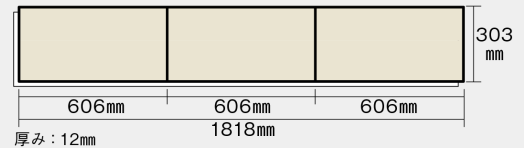

この線の長さが 100 mm の時、床材は原寸大で表示されています。

アーキスペックフローアA サニタリー用

ホワイトローザ柄(シート) **KEKSV13SZY** **18,500**円(税抜)/ケース(1.65㎡)

寸法図

※この資料は拡大・縮小なしで印刷した場合に、ほぼ原寸になるように作成していますが、プリンタの設定などにより実寸にならない場合があります。
※掲載価格は希望小売価格です。消費税・工事費は含まれておりません。実物とは色柄が異なりますので、現物の商品サンプルなどでお確かめください。