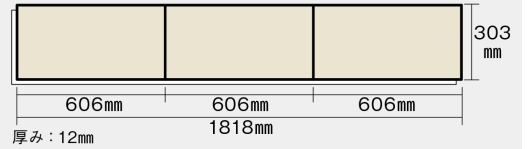

この線の長さが 100 mm の時、床材は原寸大で表示されています。

アーキスペックフロアーA サニタリー用

ホワイトオニックス柄(シート) **KEKSV13SVY** 18,500円(税抜)/ケース(1.65㎡)

寸法図

※この資料は拡大・縮小なしで印刷した場合に、ほぼ原寸になるように作成していますが、プリンタの設定などにより実寸にならない場合があります。
 ※掲載価格は希望小売価格です。消費税・工事費は含まれておりません。実物とは色柄が異なりますので、現物の商品サンプルなどでお確かめください。