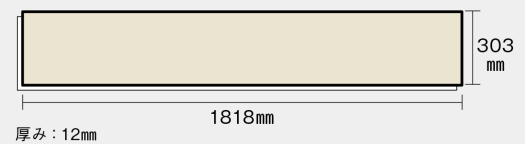

この線の長さが 100 mm の時、床材は原寸大で表示されています。

アーキスペックフローアA サニタリー用

芦野石柄(あしのいし)(シート) **KEKSV13AY** 18,500円(税抜)/ケース(1.65㎡)

アレルギー抑制 へこみに強い キャスターに強い すり傷に強い ペット傷に強い ワックス不要 汚れに強い 床暖房対応 車椅子対応 水まわりに使える ペット対応

寸法図

※この資料は拡大・縮小なしで印刷した場合に、ほぼ原寸になるように作成していますが、プリンタの設定などにより実寸にならない場合があります。
 ※掲載価格は希望小売価格です。消費税・工事費は含まれておりません。実物とは色柄が異なりますので、現物の商品サンプルなどでお確かめください。