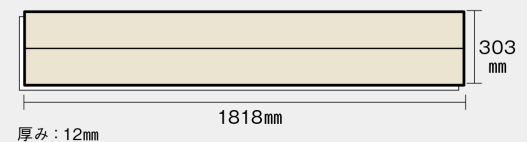

寸法図

※この資料は拡大・縮小なしで印刷した場合に、ほぼ原寸になるように作成していますが、プリンタの設定などにより実寸にならない場合があります。
※掲載価格は希望小売価格です。消費税・工事費は含まれておりません。実物とは色柄が異なりますので、現物の商品サンプルなどでお確かめください。