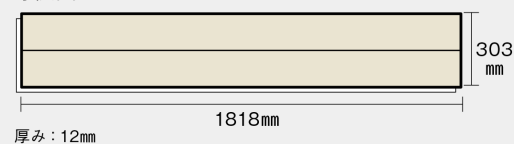

この線の長さが 100 mm の時、床材は原寸大で表示されています。

フィットフローア [1本溝]

ウォールナット柄(シート) **KEFV2TY** 22,000円(税抜)/ケース(3.3㎡)

寸法図

※この資料は拡大・縮小なしで印刷した場合に、ほぼ原寸になるように作成していますが、プリンタの設定などにより実寸にならない場合があります。
 ※掲載価格は希望小売価格です。消費税・工事費は含まれておりません。実物とは色柄が異なりますので、現物の商品サンプルなどでお確かめください。