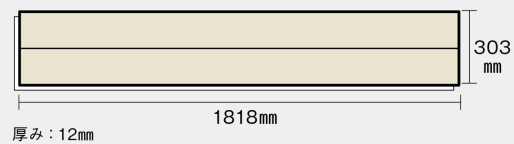

この線の長さが 100 mm の時、床材は原寸大で表示されています。

フィットフローア [1本溝]

メープル柄(シート) **KEFV2JY** **22,000**円(税抜)/ケース(3.3㎡)

寸法図

※この資料は拡大・縮小なしで印刷した場合に、ほぼ原寸になるように作成していますが、プリンタの設定などにより実寸にならない場合があります。  
 ※掲載価格は希望小売価格です。消費税・工事費は含まれておりません。実物とは色柄が異なりますので、現物の商品サンプルなどでお確かめください。