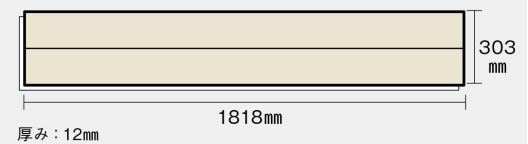

この線の長さが 100 mm の時、床材は原寸大で表示されています。

フィットフローアー [1本溝]

オーク柄(シート) **KEFV2EY** **22,000**円(税抜)/ケース(3.3㎡)

寸法図

※この資料は拡大・縮小なしで印刷した場合に、ほぼ原寸になるように作成していますが、プリンタの設定などにより実寸にならない場合があります。
 ※掲載価格は希望小売価格です。消費税・工事費は含まれておりません。実物とは色柄が異なりますので、現物の商品サンプルなどでお確かめください。