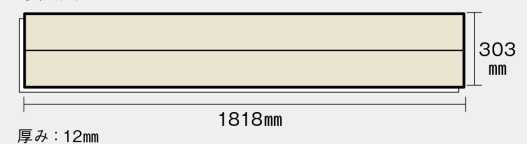

寸法図

※この資料は拡大・縮小なしで印刷した場合に、ほぼ原寸になるように作成していますが、プリンタの設定などにより実寸にならない場合があります。
※掲載価格は希望小売価格です。消費税・工事費は含まれておりません。実物とは色柄が異なりますので、現物の商品サンプルなどでお確かめください。