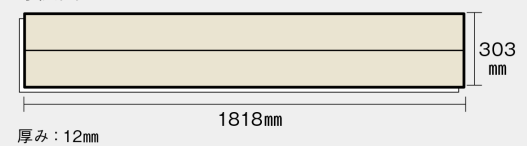

この線の長さが 100 mm の時、床材は原寸大で表示されています。

フィットフローア [1本溝]

チェリー柄(シート) **KEFV2CY** **22,000**円(税抜)/ケース(3.3㎡)

寸法図

※この資料は拡大・縮小なしで印刷した場合に、ほぼ原寸になるように作成していますが、プリンタの設定などにより実寸にならない場合があります。
 ※掲載価格は希望小売価格です。消費税・工事費は含まれておりません。実物とは色柄が異なりますので、現物の商品サンプルなどでお確かめください。