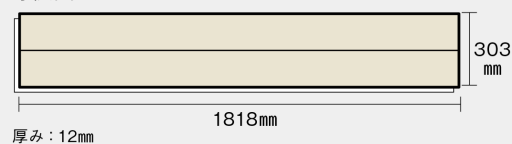

この線の長さが 100 mm の時、床材は原寸大で表示されています。

フィットフローアー [1本溝]

ホワイトオーク柄(シート) **KEFHV2WY** **25,000**円(税抜)/ケース(3.3㎡)

アレルギー抑制 | へこみに強い | キャスターに強い | すり傷に強い | ペット傷に強い | ワックス不要 | 汚れに強い | 床暖房対応 | 車椅子対応 | 水まわりに使える | ペット対応

寸法図

※この資料は拡大・縮小なしで印刷した場合に、ほぼ原寸になるように作成していますが、プリンタの設定などにより実寸にならない場合があります。
 ※掲載価格は希望小売価格です。消費税・工事費は含まれておりません。実物とは色柄が異なりますので、現物の商品サンプルなどでお確かめください。