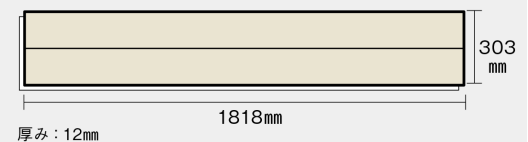

この線の長さが 100 mm の時、床材は原寸大で表示されています。

フィットフローア [1本溝]

ウォールナット柄(シート) **KEFHV2TY** **25,000**円(税抜)/ケース(3.3㎡)

アレル物質抑制 へこみに強い キャスターに強い すり傷に強い ペット傷に強い ワックス不要 汚れに強い 床暖房対応 車椅子対応 水まわりに使える ペット対応

寸法図

※この資料は拡大・縮小なしで印刷した場合に、ほぼ原寸になるように作成していますが、プリンタの設定などにより実寸にならない場合があります。
 ※掲載価格は希望小売価格です。消費税・工事費は含まれておりません。実物とは色柄が異なりますので、現物の商品サンプルなどでお確かめください。