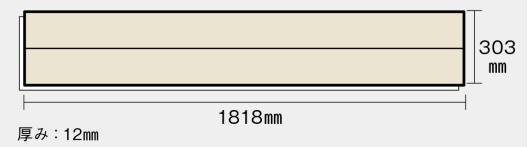

この線の長さが 100 mm の時、床材は原寸大で表示されています。

フィットフローア [1本溝]

メープル柄(シート) **KEFHV2JY** 25,000円(税抜)/ケース(3.3㎡)

寸法図

※この資料は拡大・縮小なしで印刷した場合に、ほぼ原寸になるように作成していますが、プリンタの設定などにより実寸にならない場合があります。
 ※掲載価格は希望小売価格です。消費税・工事費は含まれておりません。実物とは色柄が異なりますので、現物の商品サンプルなどでお確かめください。