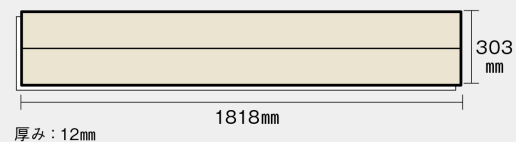

この線の長さが 100 mm の時、床材は原寸大で表示されています。

フィットフローアー [1本溝]

オーク柄(シート) **KEFHV2EY** **25,000**円(税抜)/ケース(3.3㎡)

寸法図

※この資料は拡大・縮小なしで印刷した場合に、ほぼ原寸になるように作成していますが、プリンタの設定などにより実寸にならない場合があります。
 ※掲載価格は希望小売価格です。消費税・工事費は含まれておりません。実物とは色柄が異なりますので、現物の商品サンプルなどでお確かめください。