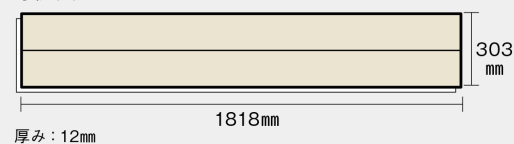

この線の長さが 100 mm の時、床材は原寸大で表示されています。

フィットフローア [1本溝]

スモークオーク柄(シート) **KEFHV2DY** **25,000**円(税抜)/ケース(3.3㎡)

寸法図

※この資料は拡大・縮小なしで印刷した場合に、ほぼ原寸になるように作成していますが、プリンタの設定などにより実寸にならない場合があります。
 ※掲載価格は希望小売価格です。消費税・工事費は含まれておりません。実物とは色柄が異なりますので、現物の商品サンプルなどでお確かめください。