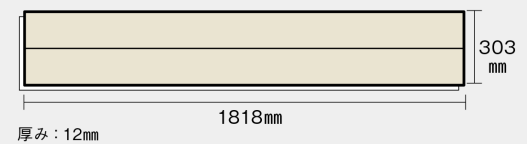

この線の長さが 100 mm の時、床材は原寸大で表示されています。

フィットフローア [1本溝]

チェリー柄(シート) **KEFHV2CY** 25,000円(税抜)/ケース(3.3㎡)

寸法図

※この資料は拡大・縮小なしで印刷した場合に、ほぼ原寸になるように作成していますが、プリンタの設定などにより実寸にならない場合があります。  
 ※掲載価格は希望小売価格です。消費税・工事費は含まれておりません。実物とは色柄が異なりますので、現物の商品サンプルなどでお確かめください。