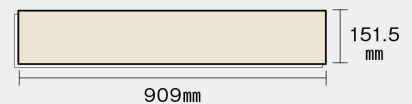

この線の長さが 100 mm の時、床材は原寸大で表示されています。

### 1.5mmWPBリフォームフローアー

スモークオーク柄(シート) **KEBT1V1DY** 17,000円(税抜)/ケース(3.3㎡)

#### 寸法図

厚み：1.5mm

※この資料は拡大・縮小なしで印刷した場合に、ほぼ原寸になるように作成していますが、プリンタの設定などにより実寸にならない場合があります。  
※掲載価格は希望小売価格です。消費税・工事費は含まれておりません。実物とは色柄が異なりますので、現物の商品サンプルなどでお確かめください。