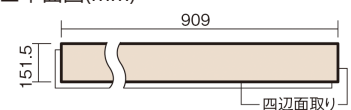

この線の長さが100mmの時、床材は原寸大で表示されています。

## 1.5mmリフォームフローリング USUI-TA 非耐熱

ホワイトオーク柄(ラスティック)(シート)

**XKERSWY** 27,610円(税抜25,100円)/セット

■平面図(mm)

幅151.5mm 長さ909mm 総厚1.5mm

※この資料は拡大・縮小なしで印刷した場合に、ほぼ原寸になるように作成していますが、プリンタの設定などにより実寸にならない場合があります。  
※掲載価格は希望小売価格です。工事費は含まれておりません。実物とは色柄が異なりますので、現物の商品サンプルなどでお確かめください。