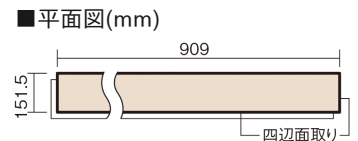

## 1.5mmリフォームフローリング USUI-TA 非耐熱

ホワイトオーク柄(ラスティック)(シート)

**XKERSWY** 27,610円(税抜25,100円)/セット

■平面図(mm)

幅151.5mm 長さ909mm 総厚1.5mm

※この資料は拡大・縮小なしで印刷した場合に、ほぼ原寸になるように作成していますが、プリンタの設定などにより実寸にならない場合があります。  
※掲載価格は希望小売価格です。工事費は含まれておりません。実物とは色柄が異なりますので、現物の商品サンプルなどでお確かめください。

### 1.5mmリフォームフローリング USUI-TA 非耐熱

ホワイトオーク柄(ラスタック)(シート) **XKERSWY** 27,610円(税抜25,100円)/セット

サイズ	幅151.5mm 長さ909mm 総厚1.5mm
表面仕上げ	オレフィン系樹脂化粧シート(抗菌/抗ウイルス)
基材	WPB(ウッドプラスチックボード)
表面材	-
防音性能/軽量 床衝撃音遮音等級	-
梱包入数	1ケース24枚入(3.3㎡)