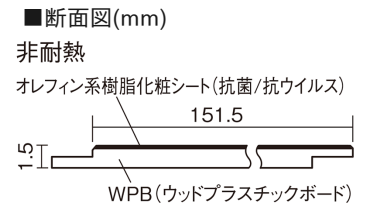

「ホルムアルデヒド発散建築材料」対象外

- ●複数の柄パターンで、ムクの風合いと深みを表現します。施工時には仮並べを行い、部屋全体の色・柄のバランスをご確認ください。
- ●同じ柄でも光の加減により、色の見え方が異なる場合があります。
- ※1 一般の木質系床材に比べ、ペットの汚れに配慮した床材となっておりますが、必ずしも汚れがつかないというわけではありません。
- ※2 非耐熱のみ、洗面所・トイレなどへの施工時にはシリコンシーリングを施してください。
- ※3 ペットの排泄物などを放置すると変色や膨れなど不具合の原因となるため、すぐに拭き取ってください。
- ※4 直貼床材に上貼り施工する場合は、車椅子対応の性能はございません。
- ※5 表面保護のためワックスもかけられますが、床材表面の塗膜性能は発揮できなくなります。
- ※6 球状及び金属製キャスターや、小径のキャスター付き家具はご使用をお避けください。へこみや傷が発生する場合があります。