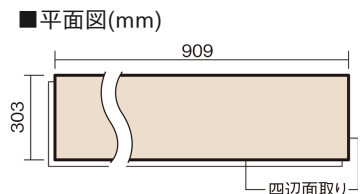

この線の長さが100mmの時、床材は原寸大で表示されています。

1.5mmリフォームフローリング USUI-TA 広幅 耐熱

ベージュセルペ柄(シート)

XKERSWSS 44,220円(税抜40,200円)/セット

■平面図(mm)

幅303mm 長さ909mm 総厚1.5mm

※この資料は拡大・縮小なしで印刷した場合に、ほぼ原寸になるように作成していますが、プリンタの設定などにより実寸にならない場合があります。
※掲載価格は希望小売価格です。工事費は含まれておりません。実物とは色柄が異なりますので、現物の商品サンプルなどでお確かめください。

広幅石目の高級感を手軽に演出可能。
キッチンで人気の扉柄やカウンター柄とも調和

1.5mmリフォームフローリング USUI-TA 広幅 耐熱

ベージュセルペ柄(シート) **XKERSWSS** 44,220円(税抜40,200円)/セット

サイズ	幅303mm 長さ909mm 総厚1.5mm
表面仕上げ	オレフィン系樹脂化粧シート(抗菌/抗ウイルス)
基材	WPB(ウッドプラスチックボード)
表面材	-
防音性能/軽量 床衝撃音遮音等級	-
梱包入数	1ケース12枚入(3.3㎡)