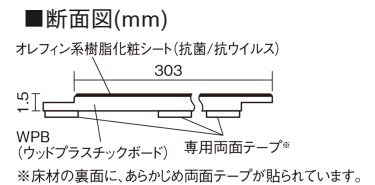

この線の長さが100mmの時、床材は原寸大で表示されています。

1.5mmリフォームフローリング USUI-TA 広幅 耐熱

ベージュセルペ柄(シート)

XKERSWSS 44,220円(税抜40,200円)/セット

■平面図(mm)

幅303mm 長さ909mm 総厚1.5mm

※この資料は拡大・縮小なしで印刷した場合に、ほぼ原寸になるように作成していますが、プリンタの設定などにより実寸にならない場合があります。
※掲載価格は希望小売価格です。工事費は含まれておりません。実物とは色柄が異なりますので、現物の商品サンプルなどでお確かめください。

広幅石目の高級感を手軽に演出可能。
キッチンで人気の扉柄やカウンター柄とも調和

1.5mmリフォームフローリング USUI-TA 広幅 耐熱

ベージュセルペ柄(シート) **XKERSWSS** 44,220円(税抜40,200円)/セット

サイズ	幅303mm 長さ909mm 総厚1.5mm
表面仕上げ	オレフィン系樹脂化粧シート(抗菌/抗ウイルス)
基材	WPB(ウッドプラスチックボード)
表面材	-
防音性能/軽量 床衝撃音遮音等級	-
梱包入数	1ケース12枚入(3.3㎡)