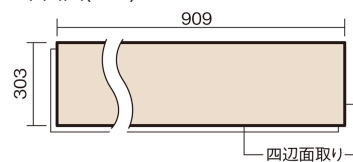

この線の長さが100mmの時、床材は原寸大で表示されています。

1.5mmリフォームフローリング USUI-TA 広幅 耐熱

ベージュセルペ柄(シート)

XKERSWSS 44,220円(税抜40,200円)/セット

■平面図(mm)

幅303mm 長さ909mm 総厚1.5mm

※この資料は拡大・縮小なしで印刷した場合に、ほぼ原寸になるように作成していますが、プリンタの設定などにより実寸にならない場合があります。
※掲載価格は希望小売価格です。工事費は含まれておりません。実物とは色柄が異なりますので、現物の商品サンプルなどでお確かめください。

広幅石目の高級感を手軽に演出可能。
キッチンで人気の扉柄やカウンター柄とも調和

1.5mmリフォームフローリング USUI-TA 広幅 耐熱

ベージュセルペ柄(シート) **XKERSWSS** 44,220円(税抜40,200円)/セット

サイズ	幅303mm 長さ909mm 総厚1.5mm
表面仕上げ	オレフィン系樹脂化粧シート(抗菌/抗ウイルス)
基材	WPB(ウッドプラスチックボード)
表面材	-
防音性能/軽量 床衝撃音遮音等級	-
梱包入数	1ケース12枚入(3.3㎡)