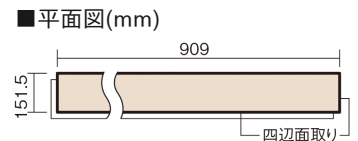

この線の長さが100mmの時、床材は原寸大で表示されています。

1.5mmリフォームフローリング USUI-TA 非耐熱

ホワイトオニックス柄(シート)

XKERSVY 27,610円 (税抜25,100円)/セット

■平面図(mm)

幅151.5mm 長さ909mm 総厚1.5mm

※この資料は拡大・縮小なしで印刷した場合に、ほぼ原寸になるように作成していますが、プリンタの設定などにより実寸にならない場合があります。
※掲載価格は希望小売価格です。工事費は含まれておりません。実物とは色柄が異なりますので、現物の商品サンプルなどでお確かめください。

軽くて、薄くて、しかも省施工、 上から貼るだけのかんたんリフォーム専用床材

1.5mmリフォームフローリング USUI-TA 非耐熱

ホワイトオニックス柄(シート) **XKERSVY** 27,610円(税抜25,100円)/セット

サイズ	幅151.5mm 長さ909mm 総厚1.5mm
表面仕上げ	オレフィン系樹脂化粧シート(抗菌/抗ウイルス)
基材	WPB(ウッドプラスチックボード)
表面材	-
防音性能/軽量 床衝撃音遮音等級	-
梱包入数	1ケース24枚入(3.3㎡)