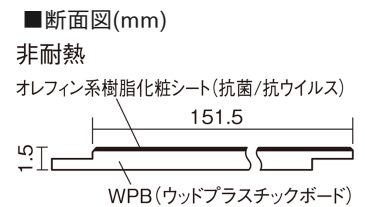

この線の長さが100mmの時、床材は原寸大で表示されています。

1.5mmリフォームフローリング USUI-TA 非耐熱

ホワイトオニックス柄(シート)

XKERSVY 27,610円 (税抜25,100円)/セット

■平面図(mm)

幅151.5mm 長さ909mm 総厚1.5mm

※この資料は拡大・縮小なしで印刷した場合に、ほぼ原寸になるように作成していますが、プリンタの設定などにより実寸にならない場合があります。
※掲載価格は希望小売価格です。工事費は含まれておりません。実物とは色柄が異なりますので、現物の商品サンプルなどでお確かめください。

軽くて、薄くて、しかも省施工、 上から貼るだけのかんたんリフォーム専用床材

1.5mmリフォームフローリング USUI-TA 非耐熱

ホワイトオニックス柄(シート) **XKERSVY** 27,610円(税抜25,100円)/セット

サイズ	幅151.5mm 長さ909mm 総厚1.5mm
表面仕上げ	オレフィン系樹脂化粧シート(抗菌/抗ウイルス)
基材	WPB(ウッドプラスチックボード)
表面材	-
防音性能/軽量 床衝撃音遮音等級	-
梱包入数	1ケース24枚入(3.3㎡)