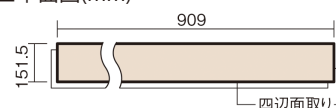

この線の長さが100mmの時、床材は原寸大で表示されています。

1.5mmリフォームフローリング USUI-TA 非耐熱

ホワイトオニックス柄(シート)

XKERSVY 27,610円 (税抜25,100円)/セット

■平面図(mm)

幅151.5mm 長さ909mm 総厚1.5mm

※この資料は拡大・縮小なしで印刷した場合に、ほぼ原寸になるように作成していますが、プリンタの設定などにより実寸にならない場合があります。
※掲載価格は希望小売価格です。工事費は含まれておりません。実物とは色柄が異なりますので、現物の商品サンプルなどでお確かめください。

軽くて、薄くて、しかも省施工、 上から貼るだけのかんたんリフォーム専用床材

1.5mmリフォームフローリング USUI-TA 非耐熱

ホワイトオニックス柄(シート) **XKERSVY** 27,610円(税抜25,100円)/セット

サイズ	幅151.5mm 長さ909mm 総厚1.5mm
表面仕上げ	オレフィン系樹脂化粧シート(抗菌/抗ウイルス)
基材	WPB(ウッドプラスチックボード)
表面材	-
防音性能/軽量 床衝撃音遮音等級	-
梱包入数	1ケース24枚入(3.3㎡)