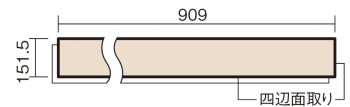

この線の長さが100mmの時、床材は原寸大で表示されています。

## 1.5mmリフォームフローリング USUI-TA 非耐熱

シルキーアッシュ柄(シート)

**XKERSST** 27,610円(税抜25,100円)/セット

■平面図(mm)

幅151.5mm 長さ909mm 総厚1.5mm

※この資料は拡大・縮小なしで印刷した場合に、ほぼ原寸になるように作成していますが、プリンタの設定などにより実寸にならない場合があります。  
※掲載価格は希望小売価格です。工事費は含まれておりません。実物とは色柄が異なりますので、現物の商品サンプルなどでお確かめください。