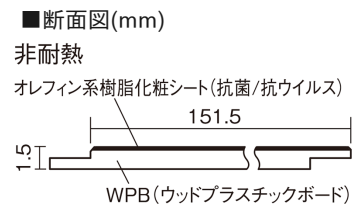

【ホルムアルデヒド発散建築材料】対象外

- ●複数の柄パターンで、木の風合いと深みを表現します。施工時には仮並べを行い、部屋全体の色・柄のバランスをご確認ください。
- ●同じ柄でも光の加減により、色の見え方が異なる場合があります。
- ※1 一般の木質系床材に比べ、ペットの汚れに配慮した床材となっておりますが、必ずしも汚れがつかないというわけではありません。
- ※2 非耐熱のみ、洗面所・トイレなどへの施工時にはシリコンシーリングを施してください。
- ※3 ペットの排泄物などを放置すると変色や膨れなど不具合の原因となるため、すぐに拭き取ってください。
- ※4 直貼床材に上貼り施工する場合は、車椅子対応の性能はございません。
- ※5 表面保護のためワックスもかけられますが、床材表面の塗膜性能は発揮できなくなります。
- ※6 球状及び金属製キャスターや、小径のキャスター付き家具はご使用をお避けください。へこみや傷が発生する場合があります。