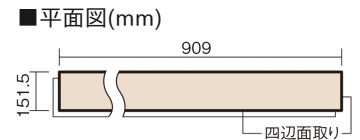

## 1.5mmリフォームフローリング USUI-TA 非耐熱

シルキーアッシュ柄(シート)

**XKERSST** 27,610円(税抜25,100円)/セット

■平面図(mm)

幅151.5mm 長さ909mm 総厚1.5mm

※この資料は拡大・縮小なしで印刷した場合に、ほぼ原寸になるように作成していますが、プリンタの設定などにより実寸にならない場合があります。  
※掲載価格は希望小売価格です。工事費は含まれておりません。実物とは色柄が異なりますので、現物の商品サンプルなどでお確かめください。

### 1.5mmリフォームフローリング USUI-TA 非耐熱

シルキーアッシュ柄(シート) **XKERSST** 27,610円(税抜25,100円)/セット

サイズ	幅151.5mm 長さ909mm 総厚1.5mm
表面仕上げ	オレフィン系樹脂化粧シート(抗菌/抗ウイルス)
基材	WPB(ウッドプラスチックボード)
表面材	-
防音性能/軽量 床衝撃音遮音等級	-
梱包入数	1ケース24枚入(3.3㎡)