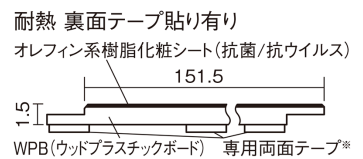

*床材の裏面に、あらかじめ両面テープが貼られています。

【ホルムアルデヒド発散建築材料】対象外

- ●複数の柄パターンで、ムクの風合いと深みを表現します。施工時には仮並べを行い、部屋全体の色・柄のバランスをご確認ください。
- ●同じ柄でも光の加減により、色の見え方が異なる場合があります。
- ※1 一般の木質系床材に比べ、ペットの汚れに配慮した床材となっておりますが、必ずしも汚れがつかないというわけではありません。
- ※2 非耐熱のみ、洗面所・トイレなどへの施工時にはシリコンシーリングを施してください。
- ※3 ペットの排泄物などを放置すると変色や膨れなど不具合の原因となるため、すぐに拭き取ってください。
- ※4 直貼床材に上貼り施工する場合は、車椅子対応の性能はございません。
- ※5 表面保護のためワックスもかけられますが、床材表面の塗膜性能は発揮できなくなります。
- ※6 球状及び金属製キャスターや、小径のキャスター付き家具はご使用をお避けください。へこみや傷が発生する場合があります。
- ※7 上貼り専用商品です。床暖房仕上げ材にはご使用いただけません。