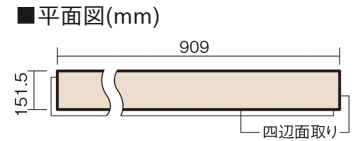

この線の長さが100mmの時、床材は原寸大で表示されています。

1.5mmリフォームフローリング USUI-TA 耐熱

シルキーアッシュ柄(シート)

XKERSSST 34,320円(税抜31,200円)/セット

■平面図(mm)

幅151.5mm 長さ909mm 総厚1.5mm

※この資料は拡大・縮小なしで印刷した場合に、ほぼ原寸になるように作成していますが、プリンタの設定などにより実寸にならない場合があります。
※掲載価格は希望小売価格です。工事費は含まれておりません。実物とは色柄が異なりますので、現物の商品サンプルなどでお確かめください。

軽くて、薄くて、しかも省施工、 上から貼るだけのかんたんリフォーム専用床材

1.5mmリフォームフローリング USUI-TA 耐熱

シルキーアッシュ柄(シート) **XKERSST** 34,320円(税抜31,200円)/セット

サイズ	幅151.5mm 長さ909mm 総厚1.5mm
表面仕上げ	オレフィン系樹脂化粧シート(抗菌/抗ウイルス)
基材	WPB(ウッドプラスチックボード)
表面材	-
防音性能/軽量 床衝撃音遮音等級	-
梱包入数	1ケース24枚入(3.3㎡)