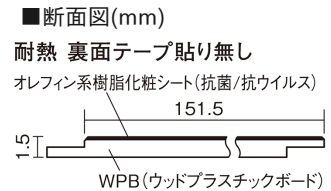

この線の長さが100mmの時、床材は原寸大で表示されています。

1.5mmリフォームフローリング USUI-TA 耐熱

シルキーアッシュ柄(シート)

XKERSSST 34,320円(税抜31,200円)/セット

■平面図(mm)

幅151.5mm 長さ909mm 総厚1.5mm

※この資料は拡大・縮小なしで印刷した場合に、ほぼ原寸になるように作成していますが、プリンタの設定などにより実寸にならない場合があります。
※掲載価格は希望小売価格です。工事費は含まれておりません。実物とは色柄が異なりますので、現物の商品サンプルなどでお確かめください。

軽くて、薄くて、しかも省施工、 上から貼るだけのかんたんリフォーム専用床材

1.5mmリフォームフローリング USUI-TA 耐熱

シルキーアッシュ柄(シート) **XKERSST** 34,320円(税抜31,200円)/セット

サイズ	幅151.5mm 長さ909mm 総厚1.5mm
表面仕上げ	オレフィン系樹脂化粧シート(抗菌/抗ウイルス)
基材	WPB(ウッドプラスチックボード)
表面材	-
防音性能/軽量 床衝撃音遮音等級	-
梱包入数	1ケース24枚入(3.3㎡)