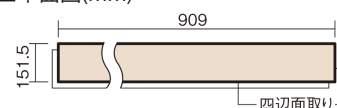

この線の長さが100mmの時、床材は原寸大で表示されています。

1.5mmリフォームフローリング USUI-TA 耐熱

シルキーアッシュ柄(シート)

XKERSSST 34,320円(税抜31,200円)/セット

■平面図(mm)

幅151.5mm 長さ909mm 総厚1.5mm

※この資料は拡大・縮小なしで印刷した場合に、ほぼ原寸になるように作成していますが、プリンタの設定などにより実寸にならない場合があります。
※掲載価格は希望小売価格です。工事費は含まれておりません。実物とは色柄が異なりますので、現物の商品サンプルなどでお確かめください。

軽くて、薄くて、しかも省施工、 上から貼るだけのかんたんリフォーム専用床材

1.5mmリフォームフローリング USUI-TA 耐熱

シルキーアッシュ柄(シート) **XKERSST** 34,320円(税抜31,200円)/セット

サイズ	幅151.5mm 長さ909mm 総厚1.5mm
表面仕上げ	オレフィン系樹脂化粧シート(抗菌/抗ウイルス)
基材	WPB(ウッドプラスチックボード)
表面材	-
防音性能/軽量 床衝撃音遮音等級	-
梱包入数	1ケース24枚入(3.3㎡)