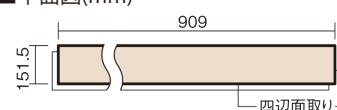

この線の長さが100mmの時、床材は原寸大で表示されています。

1.5mmリフォームフローリング USUI-TA 耐熱

トープウォールナット柄(シート)

XKERSSPT **34,320**円(税抜31,200円)/セット

■平面図(mm)

幅151.5mm 長さ909mm 総厚1.5mm

※この資料は拡大・縮小なしで印刷した場合に、ほぼ原寸になるように作成していますが、プリンタの設定などにより実寸にならない場合があります。
※掲載価格は希望小売価格です。工事費は含まれておりません。実物とは色柄が異なりますので、現物の商品サンプルなどでお確かめください。

軽くて、薄くて、しかも省施工、 上から貼るだけのかんたんリフォーム専用床材

1.5mmリフォームフローリング USUI-TA 耐熱

トープウォールナット柄(シート) **XKERSPT** 34,320円(税抜31,200円)/セット

サイズ	幅151.5mm 長さ909mm 総厚1.5mm
表面仕上げ	オレフィン系樹脂化粧シート(抗菌/抗ウイルス)
基材	WPB(ウッドプラスチックボード)
表面材	-
防音性能/軽量 床衝撃音遮音等級	-
梱包入数	1ケース24枚入(3.3㎡)