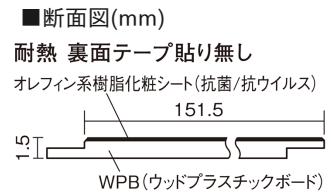

この線の長さが100mmの時、床材は原寸大で表示されています。

1.5mmリフォームフローリング USUI-TA 耐熱

トープウォールナット柄(シート)

XKERSSPT **34,320**円(税抜31,200円)/セット

■平面図(mm)

幅151.5mm 長さ909mm 総厚1.5mm

※この資料は拡大・縮小なしで印刷した場合に、ほぼ原寸になるように作成していますが、プリンタの設定などにより実寸にならない場合があります。
※掲載価格は希望小売価格です。工事費は含まれておりません。実物とは色柄が異なりますので、現物の商品サンプルなどでお確かめください。

軽くて、薄くて、しかも省施工、 上から貼るだけのかんたんリフォーム専用床材

1.5mmリフォームフローリング USUI-TA 耐熱

トープウォールナット柄(シート) **XKERSPT** 34,320円(税抜31,200円)/セット

サイズ	幅151.5mm 長さ909mm 総厚1.5mm
表面仕上げ	オレフィン系樹脂化粧シート(抗菌/抗ウイルス)
基材	WPB(ウッドプラスチックボード)
表面材	-
防音性能/軽量 床衝撃音遮音等級	-
梱包入数	1ケース24枚入(3.3㎡)