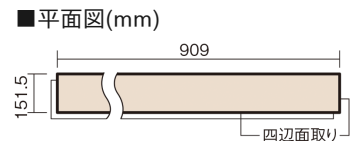

この線の長さが100mmの時、床材は原寸大で表示されています。

1.5mmリフォームフローリング USUI-TA 耐熱

トープウォールナット柄(シート)

XKERSSPT **34,320**円(税抜31,200円)/セット

■平面図(mm)

幅151.5mm 長さ909mm 総厚1.5mm

※この資料は拡大・縮小なしで印刷した場合に、ほぼ原寸になるように作成していますが、プリンタの設定などにより実寸にならない場合があります。
※掲載価格は希望小売価格です。工事費は含まれておりません。実物とは色柄が異なりますので、現物の商品サンプルなどでお確かめください。

軽くて、薄くて、しかも省施工、 上から貼るだけのかんたんリフォーム専用床材

1.5mmリフォームフローリング USUI-TA 耐熱

トープウォールナット柄(シート) **XKERSPT** 34,320円(税抜31,200円)/セット

サイズ	幅151.5mm 長さ909mm 総厚1.5mm
表面仕上げ	オレフィン系樹脂化粧シート(抗菌/抗ウイルス)
基材	WPB(ウッドプラスチックボード)
表面材	-
防音性能/軽量 床衝撃音遮音等級	-
梱包入数	1ケース24枚入(3.3㎡)