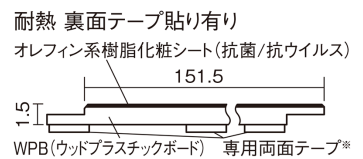

この線の長さが100mmの時、床材は原寸大で表示されています。

1.5mmリフォームフローリング USUI-TA 耐熱

トープウォールナット柄(シート)

XKERSSPT **34,320**円(税抜31,200円)/セット

■平面図(mm)

幅151.5mm 長さ909mm 総厚1.5mm

※この資料は拡大・縮小なしで印刷した場合に、ほぼ原寸になるように作成していますが、プリンタの設定などにより実寸にならない場合があります。
※掲載価格は希望小売価格です。工事費は含まれておりません。実物とは色柄が異なりますので、現物の商品サンプルなどでお確かめください。

軽くて、薄くて、しかも省施工、 上から貼るだけのかんたんリフォーム専用床材

1.5mmリフォームフローリング USUI-TA 耐熱

トープウォールナット柄(シート) **XKERSPT** 34,320円(税抜31,200円)/セット

サイズ	幅151.5mm 長さ909mm 総厚1.5mm
表面仕上げ	オレフィン系樹脂化粧シート(抗菌/抗ウイルス)
基材	WPB(ウッドプラスチックボード)
表面材	-
防音性能/軽量 床衝撃音遮音等級	-
梱包入数	1ケース24枚入(3.3㎡)