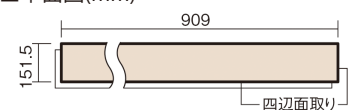

この線の長さが100mmの時、床材は原寸大で表示されています。

## USUI-TA 耐熱タイプ 滑り配慮仕様

ホワイトオーク柄(シート)

XKERSPWY **48,620**円(税抜44,200円)/セット

■平面図(mm)

幅151.5mm 長さ909mm 総厚1.5mm

※この資料は拡大・縮小なしで印刷した場合に、ほぼ原寸になるように作成していますが、プリンタの設定などにより実寸にならない場合があります。  
※掲載価格は希望小売価格です。工事費は含まれておりません。実物とは色柄が異なりますので、現物の商品サンプルなどでお確かめください。

## USUI-TA 耐熱タイプ 滑り配慮仕様

ホワイトオーク柄(シート) **XKERSPWY** 48,620円(税抜44,200円)/セット

サイズ	幅151.5mm 長さ909mm 総厚1.5mm
表面仕上げ	防滑オレフィン系樹脂化粧シート(抗菌/抗ウイルス)
基材	WPB(ウッドプラスチックボード)
表面材	-
防音性能/軽量 床衝撃音遮音等級	-
梱包入数	1ケース24枚入(3.3㎡)