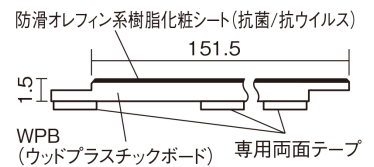

## USUI-TA 耐熱タイプ 滑り配慮仕様

ホワイトオーク柄(ラステック)(シート) **XKERSPWY** 48,620円(税抜44,200円)/セット

サイズ	幅151.5mm 長さ909mm 総厚1.5mm
表面仕上げ	防滑オレフィン系樹脂化粧シート(抗菌/抗ウイルス)
基材	WPB(ウッドプラスチックボード)
表面材	-
防音性能/軽量 床衝撃音遮音等級	-
梱包入数	1ケース24枚入(3.3㎡)

■平面図(mm)

■断面図(mm)