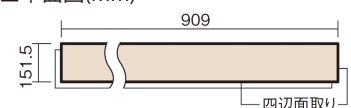

この線の長さが100mmの時、床材は原寸大で表示されています。

## USUI-TA 耐熱タイプ 滑り配慮仕様

ホワイトオーク柄(ラスティック) (シート)

**XKERSPWY** 48,620円 (税抜44,200円)/セット

■平面図(mm)

幅151.5mm 長さ909mm 総厚1.5mm

※この資料は拡大・縮小なしで印刷した場合に、ほぼ原寸になるように作成していますが、プリンタの設定などにより実寸にならない場合があります。  
※掲載価格は希望小売価格です。工事費は含まれておりません。実物とは色柄が異なりますので、現物の商品サンプルなどでお確かめください。

## USUI-TA 耐熱タイプ 滑り配慮仕様

ホワイトオーク柄(ラステック)(シート) **XKERSPWY** 48,620円(税抜44,200円)/セット

サイズ	幅151.5mm 長さ909mm 総厚1.5mm
表面仕上げ	防滑オレフィン系樹脂化粧シート(抗菌/抗ウイルス)
基材	WPB(ウッドプラスチックボード)
表面材	-
防音性能/軽量 床衝撃音遮音等級	-
梱包入数	1ケース24枚入(3.3㎡)