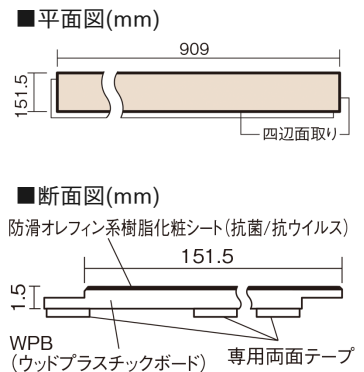

この線の長さが100mmの時、床材は原寸大で表示されています。

USUI-TA 耐熱タイプ 滑り配慮仕様

ホワイトオーク柄(シート)

XKERSPWY 48,620円(税抜44,200円)/セット

■平面図(mm)

幅151.5mm 長さ909mm 総厚1.5mm

※この資料は拡大・縮小なしで印刷した場合に、ほぼ原寸になるように作成していますが、プリンタの設定などにより実寸にならない場合があります。
※掲載価格は希望小売価格です。工事費は含まれておりません。実物とは色柄が異なりますので、現物の商品サンプルなどでお確かめください。

上から貼るだけの簡単リフォーム専用床材に
滑りに配慮したタイプをラインアップ。小型犬の足腰の負担を軽減。

USUI-TA 耐熱タイプ 滑り配慮仕様

ホワイトオーク柄(シート) **XKERSPWY** 48,620円(税抜44,200円)/セット

サイズ	幅151.5mm 長さ909mm 総厚1.5mm
表面仕上げ	防滑オレフィン系樹脂化粧シート(抗菌/抗ウイルス)
基材	WPB(ウッドプラスチックボード)
表面材	-
防音性能/軽量 床衝撃音遮音等級	-
梱包入数	1ケース24枚入(3.3㎡)