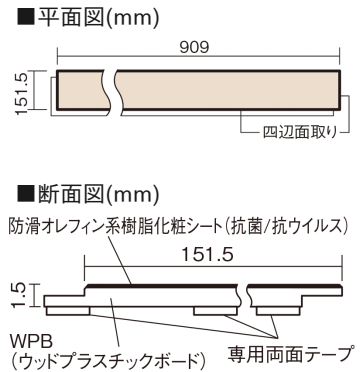

この線の長さが100mmの時、床材は原寸大で表示されています。

## USUI-TA 耐熱タイプ 滑り配慮仕様

ホワイトオーク柄(シート)

XKERSPWY **48,620**円(税抜44,200円)/セット

■平面図(mm)

幅151.5mm 長さ909mm 総厚1.5mm

※この資料は拡大・縮小なしで印刷した場合に、ほぼ原寸になるように作成していますが、プリンタの設定などにより実寸にならない場合があります。  
※掲載価格は希望小売価格です。工事費は含まれておりません。実物とは色柄が異なりますので、現物の商品サンプルなどでお確かめください。

## USUI-TA 耐熱タイプ 滑り配慮仕様

ホワイトオーク柄(シート) **XKERSPWY** 48,620円(税抜44,200円)/セット

サイズ	幅151.5mm 長さ909mm 総厚1.5mm
表面仕上げ	防滑オレフィン系樹脂化粧シート(抗菌/抗ウイルス)
基材	WPB(ウッドプラスチックボード)
表面材	-
防音性能/軽量 床衝撃音遮音等級	-
梱包入数	1ケース24枚入(3.3㎡)