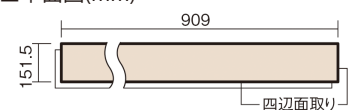

この線の長さが100mmの時、床材は原寸大で表示されています。

USUI-TA 耐熱タイプ 滑り配慮仕様

ホワイトオーク柄(シート)

XKERSPWY 48,620円(税抜44,200円)/セット

■平面図(mm)

幅151.5mm 長さ909mm 総厚1.5mm

※この資料は拡大・縮小なしで印刷した場合に、ほぼ原寸になるように作成していますが、プリンタの設定などにより実寸にならない場合があります。
※掲載価格は希望小売価格です。工事費は含まれておりません。実物とは色柄が異なりますので、現物の商品サンプルなどでお確かめください。

上から貼るだけの簡単リフォーム専用床材に
滑りに配慮したタイプをラインアップ。小型犬の足腰の負担を軽減。

USUI-TA 耐熱タイプ 滑り配慮仕様

ホワイトオーク柄(シート) **XKERSPWY** 48,620円(税抜44,200円)/セット

サイズ	幅151.5mm 長さ909mm 総厚1.5mm
表面仕上げ	防滑オレフィン系樹脂化粧シート(抗菌/抗ウイルス)
基材	WPB(ウッドプラスチックボード)
表面材	-
防音性能/軽量 床衝撃音遮音等級	-
梱包入数	1ケース24枚入(3.3㎡)