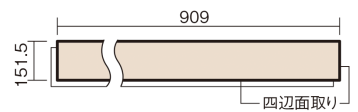

USUI-TA 耐熱タイプ 滑り配慮仕様

ホワイトオーク柄(ラステック)(シート) **XKERSPWY** 48,620円(税抜44,200円)/セット

サイズ	幅151.5mm 長さ909mm 総厚1.5mm
表面仕上げ	防滑オレフィン系樹脂化粧シート(抗菌/抗ウイルス)
基材	WPB(ウッドプラスチックボード)
表面材	-
防音性能/軽量 床衝撃音遮音等級	-
梱包入数	1ケース24枚入(3.3㎡)

■平面図(mm)