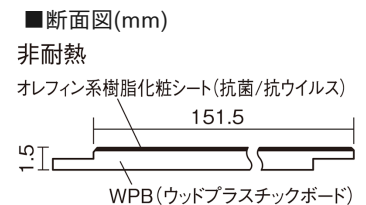

この線の長さが100mmの時、床材は原寸大で表示されています。

1.5mmリフォームフローリング USUI-TA 非耐熱

トープウォールナット柄(シート)

XKERSPT **27,610**円(税抜25,100円)/セット

■平面図(mm)

幅151.5mm 長さ909mm 総厚1.5mm

※この資料は拡大・縮小なしで印刷した場合に、ほぼ原寸になるように作成していますが、プリンタの設定などにより実寸にならない場合があります。
※掲載価格は希望小売価格です。工事費は含まれておりません。実物とは色柄が異なりますので、現物の商品サンプルなどでお確かめください。

軽くて、薄くて、しかも省施工、 上から貼るだけのかんたんリフォーム専用床材

1.5mmリフォームフローリング USUI-TA 非耐熱

トープウォールナット柄(シート) **XKERSPT** 27,610円(税抜25,100円)/セット

サイズ	幅151.5mm 長さ909mm 総厚1.5mm
表面仕上げ	オレフィン系樹脂化粧シート(抗菌/抗ウイルス)
基材	WPB(ウッドプラスチックボード)
表面材	-
防音性能/軽量 床衝撃音遮音等級	-
梱包入数	1ケース24枚入(3.3㎡)