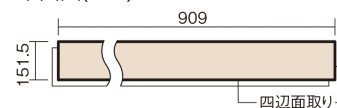

この線の長さが100mmの時、床材は原寸大で表示されています。

1.5mmリフォームフローリング USUI-TA 非耐熱

トープウォールナット柄(シート)

XKERSPT **27,610**円(税抜25,100円)/セット

■平面図(mm)

幅151.5mm 長さ909mm 総厚1.5mm

※この資料は拡大・縮小なしで印刷した場合に、ほぼ原寸になるように作成していますが、プリンタの設定などにより実寸にならない場合があります。
※掲載価格は希望小売価格です。工事費は含まれておりません。実物とは色柄が異なりますので、現物の商品サンプルなどでお確かめください。

軽くて、薄くて、しかも省施工、 上から貼るだけのかんたんリフォーム専用床材

1.5mmリフォームフローリング USUI-TA 非耐熱

トープウォールナット柄(シート) **XKERSPT** 27,610円(税抜25,100円)/セット

サイズ	幅151.5mm 長さ909mm 総厚1.5mm
表面仕上げ	オレフィン系樹脂化粧シート(抗菌/抗ウイルス)
基材	WPB(ウッドプラスチックボード)
表面材	-
防音性能/軽量 床衝撃音遮音等級	-
梱包入数	1ケース24枚入(3.3㎡)