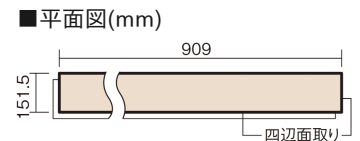

この線の長さが100mmの時、床材は原寸大で表示されています。

1.5mmリフォームフローリング USUI-TA 非耐熱

トープウォールナット柄(シート)

XKERSPT **27,610**円(税抜25,100円)/セット

■平面図(mm)

幅151.5mm 長さ909mm 総厚1.5mm

※この資料は拡大・縮小なしで印刷した場合に、ほぼ原寸になるように作成していますが、プリンタの設定などにより実寸にならない場合があります。
※掲載価格は希望小売価格です。工事費は含まれておりません。実物とは色柄が異なりますので、現物の商品サンプルなどでお確かめください。

軽くて、薄くて、しかも省施工、 上から貼るだけのかんたんリフォーム専用床材

1.5mmリフォームフローリング USUI-TA 非耐熱

トープウォールナット柄(シート) **XKERSPT** 27,610円(税抜25,100円)/セット

サイズ	幅151.5mm 長さ909mm 総厚1.5mm
表面仕上げ	オレフィン系樹脂化粧シート(抗菌/抗ウイルス)
基材	WPB(ウッドプラスチックボード)
表面材	-
防音性能/軽量 床衝撃音遮音等級	-
梱包入数	1ケース24枚入(3.3㎡)