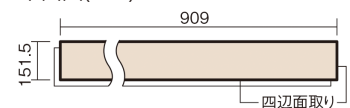

この線の長さが100mmの時、床材は原寸大で表示されています。

## USUI-TA 耐熱タイプ 滑り配慮仕様

メープル柄(ラスティック) (シート)

**XKERSPJY** 48,620円 (税抜44,200円)/セット

■平面図(mm)

幅151.5mm 長さ909mm 総厚1.5mm

※この資料は拡大・縮小なしで印刷した場合に、ほぼ原寸になるように作成していますが、プリンタの設定などにより実寸にならない場合があります。  
※掲載価格は希望小売価格です。工事費は含まれておりません。実物とは色柄が異なりますので、現物の商品サンプルなどでお確かめください。

## USUI-TA 耐熱タイプ 滑り配慮仕様

メープル柄(ラステック)(シート) **XKERSPJY** 48,620円(税抜44,200円)/セット

サイズ	幅151.5mm 長さ909mm 総厚1.5mm
表面仕上げ	防滑オレフィン系樹脂化粧シート(抗菌/抗ウイルス)
基材	WPB(ウッドプラスチックボード)
表面材	-
防音性能/軽量 床衝撃音遮音等級	-
梱包入数	1ケース24枚入(3.3㎡)