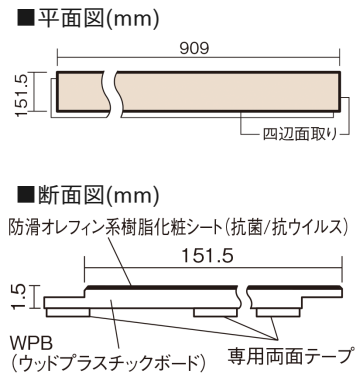

この線の長さが100mmの時、床材は原寸大で表示されています。

## USUI-TA 耐熱タイプ 滑り配慮仕様

メープル柄(ラスティック) (シート)

**XKERSPJY** 48,620円 (税抜44,200円)/セット

■平面図(mm)

幅151.5mm 長さ909mm 総厚1.5mm

※この資料は拡大・縮小なしで印刷した場合に、ほぼ原寸になるように作成していますが、プリンタの設定などにより実寸にならない場合があります。  
※掲載価格は希望小売価格です。工事費は含まれておりません。実物とは色柄が異なりますので、現物の商品サンプルなどでお確かめください。

## USUI-TA 耐熱タイプ 滑り配慮仕様

メープル柄(ラステック)(シート) **XKERSPJY** 48,620円(税抜44,200円)/セット

サイズ	幅151.5mm 長さ909mm 総厚1.5mm
表面仕上げ	防滑オレフィン系樹脂化粧シート(抗菌/抗ウイルス)
基材	WPB(ウッドプラスチックボード)
表面材	-
防音性能/軽量 床衝撃音遮音等級	-
梱包入数	1ケース24枚入(3.3㎡)