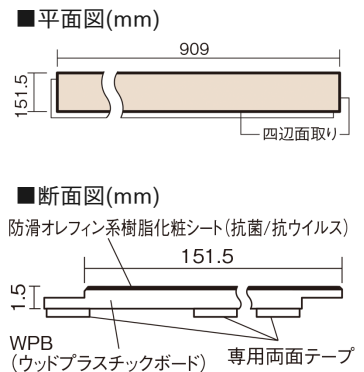

この線の長さが100mmの時、床材は原寸大で表示されています。

USUI-TA 耐熱タイプ 滑り配慮仕様

メープル柄(シート)

XKERSPJY 48,620円 (税抜44,200円)/セット

■平面図(mm)

幅151.5mm 長さ909mm 総厚1.5mm

※この資料は拡大・縮小なしで印刷した場合に、ほぼ原寸になるように作成していますが、プリンタの設定などにより実寸にならない場合があります。
※掲載価格は希望小売価格です。工事費は含まれておりません。実物とは色柄が異なりますので、現物の商品サンプルなどでお確かめください。

上から貼るだけの簡単リフォーム専用床材に
滑りに配慮したタイプをラインアップ。小型犬の足腰の負担を軽減。

USUI-TA 耐熱タイプ 滑り配慮仕様

メープル柄(シート) **XKERSPJY** **48,620円** (税抜44,200円)/セット

サイズ	幅151.5mm 長さ909mm 総厚1.5mm
表面仕上げ	防滑オレフィン系樹脂化粧シート(抗菌/抗ウイルス)
基材	WPB(ウッドプラスチックボード)
表面材	-
防音性能/軽量 床衝撃音遮音等級	-
梱包入数	1ケース24枚入(3.3㎡)