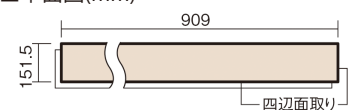

この線の長さが100mmの時、床材は原寸大で表示されています。

USUI-TA 耐熱タイプ 滑り配慮仕様

メープル柄(シート)

XKERSPJY 48,620円 (税抜44,200円)/セット

■平面図(mm)

幅151.5mm 長さ909mm 総厚1.5mm

※この資料は拡大・縮小なしで印刷した場合に、ほぼ原寸になるように作成していますが、プリンタの設定などにより実寸にならない場合があります。
※掲載価格は希望小売価格です。工事費は含まれておりません。実物とは色柄が異なりますので、現物の商品サンプルなどでお確かめください。

上から貼るだけの簡単リフォーム専用床材に
滑りに配慮したタイプをラインアップ。小型犬の足腰の負担を軽減。

USUI-TA 耐熱タイプ 滑り配慮仕様

メープル柄(シート) **XKERSPJY** **48,620円** (税抜44,200円)/セット

サイズ	幅151.5mm 長さ909mm 総厚1.5mm
表面仕上げ	防滑オレフィン系樹脂化粧シート(抗菌/抗ウイルス)
基材	WPB(ウッドプラスチックボード)
表面材	-
防音性能/軽量 床衝撃音遮音等級	-
梱包入数	1ケース24枚入(3.3㎡)