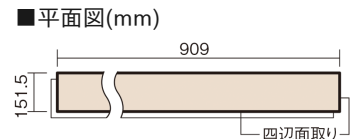

この線の長さが100mmの時、床材は原寸大で表示されています。

USUI-TA 耐熱タイプ 滑り配慮仕様

グレージュヒッコリー柄(シート)

XKERSPGT **48,620**円(税抜44,200円)/セット

■平面図(mm)

幅151.5mm 長さ909mm 総厚1.5mm

※この資料は拡大・縮小なしで印刷した場合に、ほぼ原寸になるように作成していますが、プリンタの設定などにより実寸にならない場合があります。
※掲載価格は希望小売価格です。工事費は含まれておりません。実物とは色柄が異なりますので、現物の商品サンプルなどでお確かめください。

上から貼るだけの簡単リフォーム専用床材に
滑りに配慮したタイプをラインアップ。小型犬の足腰の負担を軽減。

USUI-TA 耐熱タイプ 滑り配慮仕様

グレージュヒッコリー柄(シート) **XKERSPGT** 48,620円(税抜44,200円)/セット

サイズ	幅151.5mm 長さ909mm 総厚1.5mm
表面仕上げ	防滑オレフィン系樹脂化粧シート(抗菌/抗ウイルス)
基材	WPB(ウッドプラスチックボード)
表面材	-
防音性能/軽量 床衝撃音遮音等級	-
梱包入数	1ケース24枚入(3.3㎡)