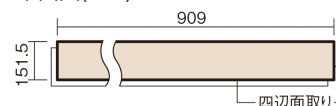

この線の長さが100mmの時、床材は原寸大で表示されています。

USUI-TA 耐熱タイプ 滑り配慮仕様

グレージュヒッコリー柄(シート)

XKERSPGT **48,620**円(税抜44,200円)/セット

■平面図(mm)

幅151.5mm 長さ909mm 総厚1.5mm

※この資料は拡大・縮小なしで印刷した場合に、ほぼ原寸になるように作成していますが、プリンタの設定などにより実寸にならない場合があります。
※掲載価格は希望小売価格です。工事費は含まれておりません。実物とは色柄が異なりますので、現物の商品サンプルなどでお確かめください。

上から貼るだけの簡単リフォーム専用床材に
滑りに配慮したタイプをラインアップ。小型犬の足腰の負担を軽減。

USUI-TA 耐熱タイプ 滑り配慮仕様

グレージュヒッコリー柄(シート) **XKERSPGT** 48,620円(税抜44,200円)/セット

サイズ	幅151.5mm 長さ909mm 総厚1.5mm
表面仕上げ	防滑オレフィン系樹脂化粧シート(抗菌/抗ウイルス)
基材	WPB(ウッドプラスチックボード)
表面材	-
防音性能/軽量 床衝撃音遮音等級	-
梱包入数	1ケース24枚入(3.3㎡)