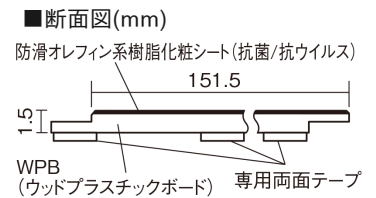

【ホルムアルデヒド発散建築材料】対象外

1. ●複数の柄パターンで、ムクの風合いと深みを表現します。施工時には仮並べを行い、部屋全体の色・柄のバランスをご確認ください。
   - ※1 ご採用にあたっては、滑り配慮仕様についてのご注意をご確認ください。
   - ※2 一般の木質系床材に比べ、ペットの傷や汚れに配慮した床材となっておりますが、必ずしも傷や汚れがつかないというわけではありません。
   - ※3 ペットの排泄物などを放置すると変色や膨れなど不具合の原因となるため、すぐに拭き取ってください。
   - ※4 表面保護のためワックスもかけられますが、床材表面の塗膜性能は発揮できなくなります。
   - ※5 床材表面には滑りに配慮するための微細な凹凸があるため、汚れを拭き取りづらく感じる場合がございます。
   - ※6 球状及び金属製キャスターや、小径のキャスター付き家具はご使用をお避けください。へこみや傷が発生する場合があります。
   - ※7 上貼り専用商品です。床暖房仕上げ材にはご使用いただけません。
   - ※ 表面に防滑処理を施しているため、画像と実物とで表情が異なる場合があります。
   - ※ 滑り配慮仕様の床材と、その他の床材・部材はすべり抵抗が異なるため、歩行する際にはつまづき・すべりに十分ご注意ください。
2. 施工時には、必ずウスイータ防音直貼床材向け変成シリコン接着剤(KE76JS)を使って施工してください。