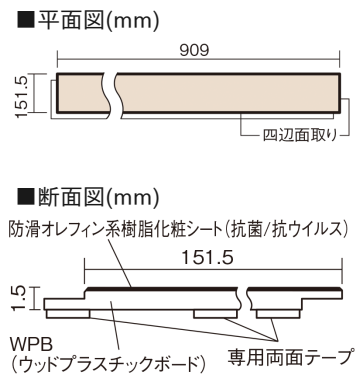

この線の長さが100mmの時、床材は原寸大で表示されています。

USUI-TA 耐熱タイプ 滑り配慮仕様

グレージュヒッコリー柄(シート)

XKERSPGT **48,620**円(税抜44,200円)/セット

■平面図(mm)

幅151.5mm 長さ909mm 総厚1.5mm

※この資料は拡大・縮小なしで印刷した場合に、ほぼ原寸になるように作成していますが、プリンタの設定などにより実寸にならない場合があります。
※掲載価格は希望小売価格です。工事費は含まれておりません。実物とは色柄が異なりますので、現物の商品サンプルなどでお確かめください。

上から貼るだけの簡単リフォーム専用床材に
滑りに配慮したタイプをラインアップ。小型犬の足腰の負担を軽減。

USUI-TA 耐熱タイプ 滑り配慮仕様

グレージュヒッコリー柄(シート) **XKERSPGT** 48,620円(税抜44,200円)/セット

サイズ	幅151.5mm 長さ909mm 総厚1.5mm
表面仕上げ	防滑オレフィン系樹脂化粧シート(抗菌/抗ウイルス)
基材	WPB(ウッドプラスチックボード)
表面材	-
防音性能/軽量 床衝撃音遮音等級	-
梱包入数	1ケース24枚入(3.3㎡)