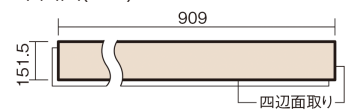

この線の長さが100mmの時、床材は原寸大で表示されています。

USUI-TA 耐熱タイプ 滑り配慮仕様

グレージュヒッコリー柄(シート)

XKERSPGT **48,620**円(税抜44,200円)/セット

■平面図(mm)

幅151.5mm 長さ909mm 総厚1.5mm

※この資料は拡大・縮小なしで印刷した場合に、ほぼ原寸になるように作成していますが、プリンタの設定などにより実寸にならない場合があります。
※掲載価格は希望小売価格です。工事費は含まれておりません。実物とは色柄が異なりますので、現物の商品サンプルなどでお確かめください。

上から貼るだけの簡単リフォーム専用床材に
滑りに配慮したタイプをラインアップ。小型犬の足腰の負担を軽減。

USUI-TA 耐熱タイプ 滑り配慮仕様

グレージュヒッコリー柄(シート) **XKERSPGT** 48,620円(税抜44,200円)/セット

サイズ	幅151.5mm 長さ909mm 総厚1.5mm
表面仕上げ	防滑オレフィン系樹脂化粧シート(抗菌/抗ウイルス)
基材	WPB(ウッドプラスチックボード)
表面材	-
防音性能/軽量 床衝撃音遮音等級	-
梱包入数	1ケース24枚入(3.3㎡)