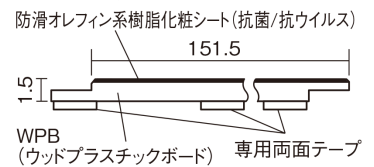

上から貼るだけの簡単リフォーム専用床材に
滑りに配慮したタイプをラインアップ。小型犬の足腰の負担を軽減。

USUI-TA 耐熱タイプ 滑り配慮仕様

オーク柄(ラスティック)(シート) **XKERSPEY** 48,620円(税抜44,200円)/セット

サイズ	幅151.5mm 長さ909mm 総厚1.5mm
表面仕上げ	防滑オレフィン系樹脂化粧シート(抗菌/抗ウイルス)
基材	WPB(ウッドプラスチックボード)
表面材	-
防音性能/軽量 床衝撃音遮音等級	-
梱包入数	1ケース24枚入(3.3㎡)

■断面図(mm)

【ホルムアルデヒド発散建築材料】対象外

- ●複数の柄パターンで、木の風合いと深みを表現します。施工時には仮並べを行い、部屋全体の色・柄のバランスをご確認ください。
- ※1 ご採用にあたっては、滑り配慮仕様についてのご注意をご確認ください。
- ※2 一般の木質系床材に比べ、ペットの傷や汚れに配慮した床材となっておりますが、必ずしも傷や汚れがつかないというわけではありません。
- ※3 ペットの排泄物などを放置すると変色や膨れなど不具合の原因となるため、すぐに拭き取ってください。
- ※4 表面保護のためワックスもかけられませんが、床材表面の塗膜性能は発揮できなくなります。
- ※5 床材表面には滑りに配慮するための微細な凹凸があるため、汚れを拭き取りづらく感じる場合がございます。
- ※6 球状及び金属製キャスターや、小径のキャスター付き家具はご使用をお避けください。へこみや傷が発生する場合があります。
- ※7 上貼り専用商品です。床暖房仕上げ材にはご使用いただけません。
- ※ 表面に防滑処理を施しているため、画像と実物とで表情が異なる場合があります。
- ※ 滑り配慮仕様の床材と、その他の床材・部材はすべり抵抗が異なるため、歩行する際にはつまづき・滑りに十分ご注意ください。