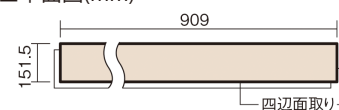

この線の長さが100mmの時、床材は原寸大で表示されています。

USUI-TA 耐熱タイプ 滑り配慮仕様

オーク柄(シート)

XKERSPEY 48,620円(税抜44,200円)/セット

■平面図(mm)

幅151.5mm 長さ909mm 総厚1.5mm

※この資料は拡大・縮小なしで印刷した場合に、ほぼ原寸になるように作成していますが、プリンタの設定などにより実寸にならない場合があります。
※掲載価格は希望小売価格です。工事費は含まれておりません。実物とは色柄が異なりますので、現物の商品サンプルなどでお確かめください。

上から貼るだけの簡単リフォーム専用床材に
滑りに配慮したタイプをラインアップ。小型犬の足腰の負担を軽減。

USUI-TA 耐熱タイプ 滑り配慮仕様

オーク柄(シート) **XKERSPEY** 48,620円(税抜44,200円)/セット

サイズ	幅151.5mm 長さ909mm 総厚1.5mm
表面仕上げ	防滑オレフィン系樹脂化粧シート(抗菌/抗ウイルス)
基材	WPB(ウッドプラスチックボード)
表面材	-
防音性能/軽量 床衝撃音遮音等級	-
梱包入数	1ケース24枚入(3.3㎡)