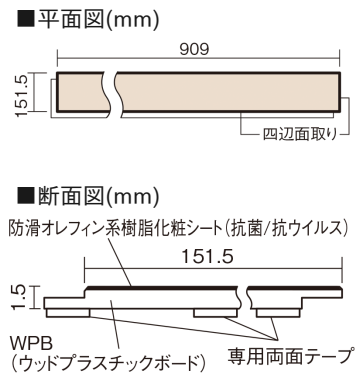

この線の長さが100mmの時、床材は原寸大で表示されています。

USUI-TA 耐熱タイプ 滑り配慮仕様

オーク柄(シート)

XKERSPEY 48,620円(税抜44,200円)/セット

■平面図(mm)

幅151.5mm 長さ909mm 総厚1.5mm

※この資料は拡大・縮小なしで印刷した場合に、ほぼ原寸になるように作成していますが、プリンタの設定などにより実寸にならない場合があります。
※掲載価格は希望小売価格です。工事費は含まれておりません。実物とは色柄が異なりますので、現物の商品サンプルなどでお確かめください。

上から貼るだけの簡単リフォーム専用床材に
滑りに配慮したタイプをラインアップ。小型犬の足腰の負担を軽減。

USUI-TA 耐熱タイプ 滑り配慮仕様

オーク柄(シート) **XKERSPEY** 48,620円(税抜44,200円)/セット

サイズ	幅151.5mm 長さ909mm 総厚1.5mm
表面仕上げ	防滑オレフィン系樹脂化粧シート(抗菌/抗ウイルス)
基材	WPB(ウッドプラスチックボード)
表面材	-
防音性能/軽量 床衝撃音遮音等級	-
梱包入数	1ケース24枚入(3.3㎡)