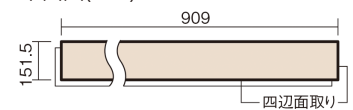

この線の長さが100mmの時、床材は原寸大で表示されています。

USUI-TA 耐熱タイプ 滑り配慮仕様

オーク柄(ラスティック)(シート)

XKERSPEY 48,620円(税抜44,200円)/セット

■平面図(mm)

幅151.5mm 長さ909mm 総厚1.5mm

※この資料は拡大・縮小なしで印刷した場合に、ほぼ原寸になるように作成していますが、プリンタの設定などにより実寸にならない場合があります。
※掲載価格は希望小売価格です。工事費は含まれておりません。実物とは色柄が異なりますので、現物の商品サンプルなどでお確かめください。

上から貼るだけの簡単リフォーム専用床材に
滑りに配慮したタイプをラインアップ。小型犬の足腰の負担を軽減。

USUI-TA 耐熱タイプ 滑り配慮仕様

オーク柄(ラスティック)(シート) **XKERSPEY** 48,620円(税抜44,200円)/セット

サイズ	幅151.5mm 長さ909mm 総厚1.5mm
表面仕上げ	防滑オレフィン系樹脂化粧シート(抗菌/抗ウイルス)
基材	WPB(ウッドプラスチックボード)
表面材	-
防音性能/軽量 床衝撃音遮音等級	-
梱包入数	1ケース24枚入(3.3㎡)