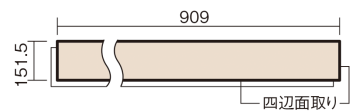

USUI-TA 耐熱タイプ 滑り配慮仕様

オーク柄(ラスティック)(シート) **XKERSPEY** 48,620円(税抜44,200円)/セット

サイズ	幅151.5mm 長さ909mm 総厚1.5mm
表面仕上げ	防滑オレフィン系樹脂化粧シート(抗菌/抗ウイルス)
基材	WPB(ウッドプラスチックボード)
表面材	-
防音性能/軽量 床衝撃音遮音等級	-
梱包入数	1ケース24枚入(3.3㎡)

■平面図(mm)