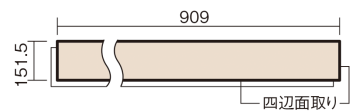

USUI-TA 耐熱タイプ 滑り配慮仕様

チェリー柄(ラステック)(シート) **XKERSPCY** 48,620円(税抜44,200円)/セット

サイズ	幅151.5mm 長さ909mm 総厚1.5mm
表面仕上げ	防滑オレフィン系樹脂化粧シート(抗菌/抗ウイルス)
基材	WPB(ウッドプラスチックボード)
表面材	-
防音性能/軽量 床衝撃音遮音等級	-
梱包入数	1ケース24枚入(3.3㎡)

■平面図(mm)