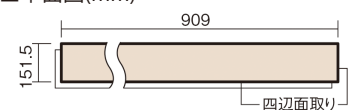

この線の長さが100mmの時、床材は原寸大で表示されています。

## USUI-TA 耐熱タイプ 滑り配慮仕様

チェリー柄(ラスティック)(シート)

XKERSPCY **48,620**円(税抜44,200円)/セット

■平面図(mm)

幅151.5mm 長さ909mm 総厚1.5mm

※この資料は拡大・縮小なしで印刷した場合に、ほぼ原寸になるように作成していますが、プリンタの設定などにより実寸にならない場合があります。  
※掲載価格は希望小売価格です。工事費は含まれておりません。実物とは色柄が異なりますので、現物の商品サンプルなどでお確かめください。

## USUI-TA 耐熱タイプ 滑り配慮仕様

チェリー柄(ラステック)(シート) **XKERSPCY** 48,620円(税抜44,200円)/セット

サイズ	幅151.5mm 長さ909mm 総厚1.5mm
表面仕上げ	防滑オレフィン系樹脂化粧シート(抗菌/抗ウイルス)
基材	WPB(ウッドプラスチックボード)
表面材	-
防音性能/軽量 床衝撃音遮音等級	-
梱包入数	1ケース24枚入(3.3㎡)