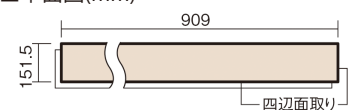

この線の長さが100mmの時、床材は原寸大で表示されています。

USUI-TA 耐熱タイプ 滑り配慮仕様

チェリー柄(シート)

XKERSPCY **48,620**円(税抜44,200円)/セット

■平面図(mm)

幅151.5mm 長さ909mm 総厚1.5mm

※この資料は拡大・縮小なしで印刷した場合に、ほぼ原寸になるように作成していますが、プリンタの設定などにより実寸にならない場合があります。
※掲載価格は希望小売価格です。工事費は含まれておりません。実物とは色柄が異なりますので、現物の商品サンプルなどでお確かめください。

上から貼るだけの簡単リフォーム専用床材に
滑りに配慮したタイプをラインアップ。小型犬の足腰の負担を軽減。

USUI-TA 耐熱タイプ 滑り配慮仕様

チェリー柄(シート) **XKERSPCY** 48,620円(税抜44,200円)/セット

サイズ	幅151.5mm 長さ909mm 総厚1.5mm
表面仕上げ	防滑オレフィン系樹脂化粧シート(抗菌/抗ウイルス)
基材	WPB(ウッドプラスチックボード)
表面材	-
防音性能/軽量 床衝撃音遮音等級	-
梱包入数	1ケース24枚入(3.3㎡)