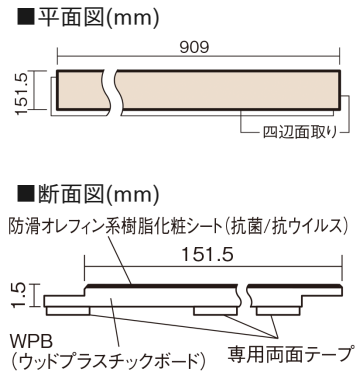

この線の長さが100mmの時、床材は原寸大で表示されています。

USUI-TA 耐熱タイプ 滑り配慮仕様

チェリー柄(シート)

XKERSPCY **48,620**円(税抜44,200円)/セット

■平面図(mm)

幅151.5mm 長さ909mm 総厚1.5mm

※この資料は拡大・縮小なしで印刷した場合に、ほぼ原寸になるように作成していますが、プリンタの設定などにより実寸にならない場合があります。
※掲載価格は希望小売価格です。工事費は含まれておりません。実物とは色柄が異なりますので、現物の商品サンプルなどでお確かめください。

上から貼るだけの簡単リフォーム専用床材に
滑りに配慮したタイプをラインアップ。小型犬の足腰の負担を軽減。

USUI-TA 耐熱タイプ 滑り配慮仕様

チェリー柄(シート) **XKERSPCY** 48,620円(税抜44,200円)/セット

サイズ	幅151.5mm 長さ909mm 総厚1.5mm
表面仕上げ	防滑オレフィン系樹脂化粧シート(抗菌/抗ウイルス)
基材	WPB(ウッドプラスチックボード)
表面材	-
防音性能/軽量 床衝撃音遮音等級	-
梱包入数	1ケース24枚入(3.3㎡)