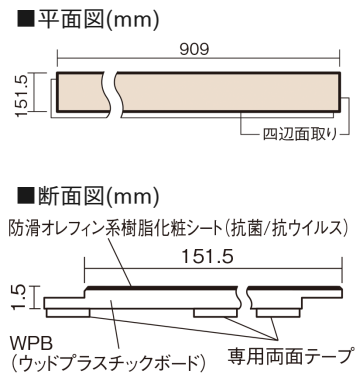

この線の長さが100mmの時、床材は原寸大で表示されています。

USUI-TA 耐熱タイプ 滑り配慮仕様

チェリー柄(シート)

XKERSPCY **48,620**円(税抜44,200円)/セット

■平面図(mm)

幅151.5mm 長さ909mm 総厚1.5mm

※この資料は拡大・縮小なしで印刷した場合に、ほぼ原寸になるように作成していますが、プリンタの設定などにより実寸にならない場合があります。
※掲載価格は希望小売価格です。工事費は含まれておりません。実物とは色柄が異なりますので、現物の商品サンプルなどでお確かめください。

上から貼るだけの簡単リフォーム専用床材に
滑りに配慮したタイプをラインアップ。小型犬の足腰の負担を軽減。

USUI-TA 耐熱タイプ 滑り配慮仕様

チェリー柄(シート) **XKERSPCY** 48,620円(税抜44,200円)/セット

サイズ	幅151.5mm 長さ909mm 総厚1.5mm
表面仕上げ	防滑オレフィン系樹脂化粧シート(抗菌/抗ウイルス)
基材	WPB(ウッドプラスチックボード)
表面材	-
防音性能/軽量 床衝撃音遮音等級	-
梱包入数	1ケース24枚入(3.3㎡)