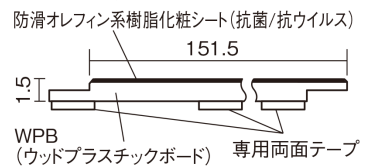

## USUI-TA 耐熱タイプ 滑り配慮仕様

チェリー柄(ラステック)(シート) **XKERSPCY** 48,620円(税抜44,200円)/セット

サイズ	幅151.5mm 長さ909mm 総厚1.5mm
表面仕上げ	防滑オレフィン系樹脂化粧シート(抗菌/抗ウイルス)
基材	WPB(ウッドプラスチックボード)
表面材	-
防音性能/軽量 床衝撃音遮音等級	-
梱包入数	1ケース24枚入(3.3㎡)

■平面図(mm)

■断面図(mm)