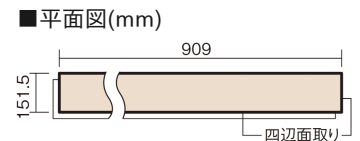

この線の長さが100mmの時、床材は原寸大で表示されています。

1.5mmリフォームフローリング USUI-TA 非耐熱

メープル柄(ラスティック)(シート)

XKERSJY 27,610円(税抜25,100円)/セット

■平面図(mm)

幅151.5mm 長さ909mm 総厚1.5mm

※この資料は拡大・縮小なしで印刷した場合に、ほぼ原寸になるように作成していますが、プリンタの設定などにより実寸にならない場合があります。
※掲載価格は希望小売価格です。工事費は含まれておりません。実物とは色柄が異なりますので、現物の商品サンプルなどでお確かめください。

軽くて、薄くて、しかも省施工、 上から貼るだけのかんたんリフォーム専用床材

1.5mmリフォームフローリング USUI-TA 非耐熱

メープル柄(ラステック)(シート) **XKERSJY** 27,610円(税抜25,100円)/セット

サイズ	幅151.5mm 長さ909mm 総厚1.5mm
表面仕上げ	オレフィン系樹脂化粧シート(抗菌/抗ウイルス)
基材	WPB(ウッドプラスチックボード)
表面材	-
防音性能/軽量 床衝撃音遮音等級	-
梱包入数	1ケース24枚入(3.3㎡)