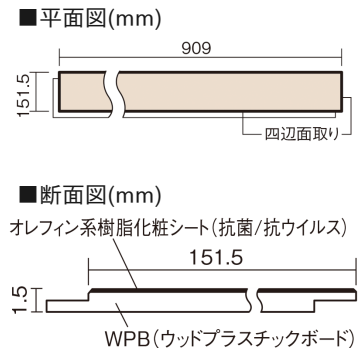

この線の長さが100mmの時、床材は原寸大で表示されています。

1.5mmリフォームフローリング USUI-TA

非耐熱

メープル柄(ラスティック)(シート)

XKERSJY 27,610円(税抜25,100円)/セット

■平面図(mm)

幅151.5mm 長さ909mm 総厚1.5mm

※この資料は拡大・縮小なしで印刷した場合に、ほぼ原寸になるように作成していますが、プリンタの設定などにより実寸にならない場合があります。
※掲載価格は希望小売価格です。工事費は含まれておりません。実物とは色柄が異なりますので、現物の商品サンプルなどでお確かめください。

軽くて、薄くて、しかも省施工、 上から貼るだけのかんたんリフォーム専用床材

1.5mmリフォームフローリング USUI-TA

非耐熱

メープル柄(ラステック)(シート) **XKERSJY** 27,610円(税抜25,100円)/セット

サイズ	幅151.5mm 長さ909mm 総厚1.5mm
表面仕上げ	オレフィン系樹脂化粧シート(抗菌/抗ウイルス)
基材	WPB(ウッドプラスチックボード)
表面材	-
防音性能/軽量 床衝撃音遮音等級	-
梱包入数	1ケース24枚入(3.3㎡)