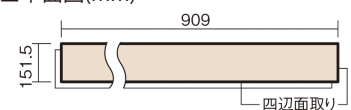

この線の長さが100mmの時、床材は原寸大で表示されています。

## 1.5mmリフォームフローリング USUI-TA

非耐熱

メープル柄(シート)

**XKERSJY 27,610**円 (税抜25,100円)/セット

■平面図(mm)

幅151.5mm 長さ909mm 総厚1.5mm

※この資料は拡大・縮小なしで印刷した場合に、ほぼ原寸になるように作成していますが、プリンタの設定などにより実寸にならない場合があります。  
※掲載価格は希望小売価格です。工事費は含まれておりません。実物とは色柄が異なりますので、現物の商品サンプルなどでお確かめください。