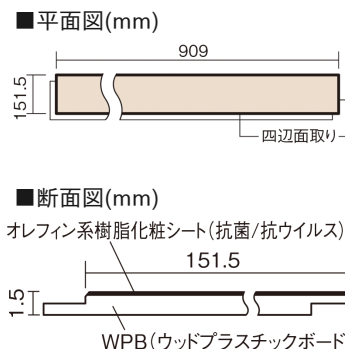

この線の長さが100mmの時、床材は原寸大で表示されています。

## 1.5mmリフォームフローリング USUI-TA

非耐熱

メープル柄(シート)

**XKERSJY 27,610**円 (税抜25,100円)/セット

■平面図(mm)

幅151.5mm 長さ909mm 総厚1.5mm

※この資料は拡大・縮小なしで印刷した場合に、ほぼ原寸になるように作成していますが、プリンタの設定などにより実寸にならない場合があります。  
※掲載価格は希望小売価格です。工事費は含まれておりません。実物とは色柄が異なりますので、現物の商品サンプルなどでお確かめください。

## 1.5mmリフォームフローリング USUI-TA

非耐熱

メープル柄(シート) **XKERSJY** 27,610円(税抜25,100円)/セット

サイズ	幅151.5mm 長さ909mm 総厚1.5mm
表面仕上げ	オレフィン系樹脂化粧シート(抗菌/抗ウイルス)
基材	WPB(ウッドプラスチックボード)
表面材	-
防音性能/軽量 床衝撃音遮音等級	-
梱包入数	1ケース24枚入(3.3㎡)