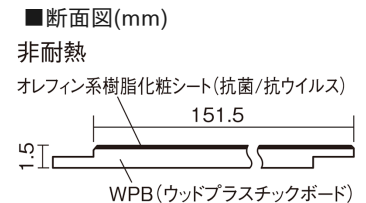

この線の長さが100mmの時、床材は原寸大で表示されています。

1.5mmリフォームフローリング USUI-TA 非耐熱

メープル柄(ラスティック)(シート)

XKERSJY 27,610円(税抜25,100円)/セット

■平面図(mm)

幅151.5mm 長さ909mm 総厚1.5mm

※この資料は拡大・縮小なしで印刷した場合に、ほぼ原寸になるように作成していますが、プリンタの設定などにより実寸にならない場合があります。
※掲載価格は希望小売価格です。工事費は含まれておりません。実物とは色柄が異なりますので、現物の商品サンプルなどでお確かめください。

軽くて、薄くて、しかも省施工、 上から貼るだけのかんたんリフォーム専用床材

1.5mmリフォームフローリング USUI-TA 非耐熱

メープル柄(ラステック)(シート) **XKERSJY** 27,610円(税抜25,100円)/セット

サイズ	幅151.5mm 長さ909mm 総厚1.5mm
表面仕上げ	オレフィン系樹脂化粧シート(抗菌/抗ウイルス)
基材	WPB(ウッドプラスチックボード)
表面材	-
防音性能/軽量 床衝撃音遮音等級	-
梱包入数	1ケース24枚入(3.3㎡)