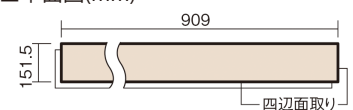

この線の長さが100mmの時、床材は原寸大で表示されています。

1.5mmリフォームフローリング USUI-TA

非耐熱

メープル柄(ラスティック)(シート)

XKERSJY 27,610円(税抜25,100円)/セット

■平面図(mm)

幅151.5mm 長さ909mm 総厚1.5mm

※この資料は拡大・縮小なしで印刷した場合に、ほぼ原寸になるように作成していますが、プリンタの設定などにより実寸にならない場合があります。
※掲載価格は希望小売価格です。工事費は含まれておりません。実物とは色柄が異なりますので、現物の商品サンプルなどでお確かめください。

軽くて、薄くて、しかも省施工、 上から貼るだけのかんたんリフォーム専用床材

1.5mmリフォームフローリング USUI-TA

非耐熱

メープル柄(ラステック)(シート) **XKERSJY** 27,610円(税抜25,100円)/セット

サイズ	幅151.5mm 長さ909mm 総厚1.5mm
表面仕上げ	オレフィン系樹脂化粧シート(抗菌/抗ウイルス)
基材	WPB(ウッドプラスチックボード)
表面材	-
防音性能/軽量 床衝撃音遮音等級	-
梱包入数	1ケース24枚入(3.3㎡)