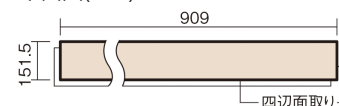

この線の長さが100mmの時、床材は原寸大で表示されています。

1.5mmリフォームフローリング USUI-TA 非耐熱

メープル柄(ラスティック)(シート)

XKERSJY 27,610円(税抜25,100円)/セット

■平面図(mm)

幅151.5mm 長さ909mm 総厚1.5mm

※この資料は拡大・縮小なしで印刷した場合に、ほぼ原寸になるように作成していますが、プリンタの設定などにより実寸にならない場合があります。
※掲載価格は希望小売価格です。工事費は含まれておりません。実物とは色柄が異なりますので、現物の商品サンプルなどでお確かめください。

軽くて、薄くて、しかも省施工、 上から貼るだけのかんたんリフォーム専用床材

1.5mmリフォームフローリング USUI-TA 非耐熱

メープル柄(ラステック)(シート) **XKERSJY** 27,610円(税抜25,100円)/セット

サイズ	幅151.5mm 長さ909mm 総厚1.5mm
表面仕上げ	オレフィン系樹脂化粧シート(抗菌/抗ウイルス)
基材	WPB(ウッドプラスチックボード)
表面材	-
防音性能/軽量 床衝撃音遮音等級	-
梱包入数	1ケース24枚入(3.3㎡)