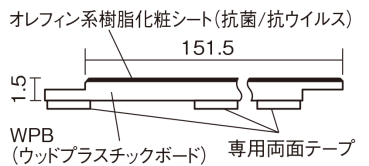

集合住宅でも、粉塵や騒音に配慮した上貼りリフォームが可能に。

USUI-TA 防音直貼床材向け

ホワイトオーク柄(ラステック)(シート) **XKERSJWY** 50,490円(税抜45,900円)/セット

サイズ	幅151.5mm 長さ909mm 総厚1.5mm
表面仕上げ	オレフィン系樹脂化粧シート(抗菌/抗ウイルス)
基材	WPB(ウッドプラスチックボード)
表面材	-
防音性能/軽量 床衝撃音遮音等級	-
梱包入数	1ケース24枚入(3.3㎡)

■断面図(mm)

「ホルムアルデヒド発散建築材料」対象外

- ●複数の柄パターンで、木の風合いと深みを表現します。施工時には仮並べを行い、部屋全体の色・柄のバランスをご確認ください。
- ※1 一般の木質系床材に比べ、ペットの汚れに配慮した床材となっておりますが、必ずしも汚れがつかないというわけではありません。
- ※2 ペットの排泄物などを放置すると変色や膨れなど不具合の原因となるため、すぐに拭き取ってください。
- ※3 表面保護のためワックスをかけられますが、床材表面の塗膜性能が発揮できなくなる可能性があります。
- ※4 球状及び金属製キャスターや、小径のキャスター付き家具はご使用をお避けください。へこみや傷が発生する場合があります。
- ※5 上貼り専用商品です。床暖房仕上げ材にはご使用いただけません。
- ※施工時には必ずウスイータ防音直貼床材向け変成シリコン接着剤(KE76JS)を使って施工してください。