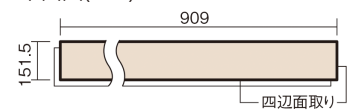

この線の長さが100mmの時、床材は原寸大で表示されています。

USUI-TA 防音直貼床材向け

ホワイトオーク柄(シート)

XKERSJWY 50,490円(税抜45,900円)/セット

■平面図(mm)

幅151.5mm 長さ909mm 総厚1.5mm

※この資料は拡大・縮小なしで印刷した場合に、ほぼ原寸になるように作成していますが、プリンタの設定などにより実寸にならない場合があります。
※掲載価格は希望小売価格です。工事費は含まれておりません。実物とは色柄が異なりますので、現物の商品サンプルなどでお確かめください。

集合住宅でも、粉塵や騒音に配慮した上貼りリフォームが可能に。

USUI-TA 防音直貼床材向け

ホワイトオーク柄(シート) **XKERSJWY** 50,490円(税抜45,900円)/セット

サイズ	幅151.5mm 長さ909mm 総厚1.5mm
表面仕上げ	オレフィン系樹脂化粧シート(抗菌/抗ウイルス)
基材	WPB(ウッドプラスチックボード)
表面材	-
防音性能/軽量 床衝撃音遮音等級	LL-45/△LL(Ⅰ)-4
梱包入数	1ケース24枚入(3.3㎡)