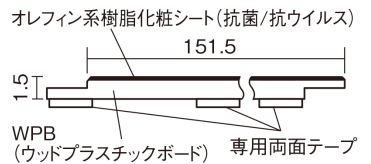

集合住宅でも、粉塵や騒音に配慮した上貼りリフォームが可能に。

USUI-TA 防音直貼床材向け

ホワイトオーク柄(シート) **XKERSJWY** 50,490円(税抜45,900円)/セット

サイズ	幅151.5mm 長さ909mm 総厚1.5mm
表面仕上げ	オレフィン系樹脂化粧シート(抗菌/抗ウイルス)
基材	WPB(ウッドプラスチックボード)
表面材	-
防音性能/軽量 床衝撃音遮音等級	LL-45/△LL(Ⅰ)-4
梱包入数	1ケース24枚入(3.3㎡)

■断面図(mm)

【ホルムアルデヒド発散建築材料】対象外

- ●複数の柄パターンで、木の風合いと深みを表現します。施工時には仮並べを行い、部屋全体の色・柄のバランスをご確認ください。
- ※1 一般の木質系床材に比べ、ペットの汚れに配慮した床材となっておりますが、必ずしも汚れがつかないというわけではありません。
- ※2 ペットの排泄物などを放置すると変色や膨れなど不具合の原因となるため、すぐに拭き取ってください。
- ※3 表面保護のためワックスをかけられますが、床材表面の塗膜性能が発揮できなくなる可能性があります。
- ※4 球状及び金属製キャスターや、小径のキャスター付き家具はご使用をお避けください。へこみや傷が発生する場合があります。
- ※5 上貼り専用商品です。床暖房仕上げ材にはご使用いただけません。
- ※施工時には、必ずウスイータ防音直貼床材向け変成シリコーン接着剤(KE76JS)を使って施工してください。