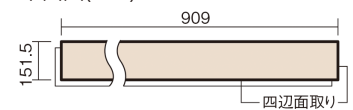

この線の長さが100mmの時、床材は原寸大で表示されています。

USUI-TA 防音直貼床材向け

ホワイトオーク柄(シート)

XKERSJWY 50,490円(税抜45,900円)/セット

■平面図(mm)

幅151.5mm 長さ909mm 総厚1.5mm

※この資料は拡大・縮小なしで印刷した場合に、ほぼ原寸になるように作成していますが、プリンタの設定などにより実寸にならない場合があります。
※掲載価格は希望小売価格です。工事費は含まれておりません。実物とは色柄が異なりますので、現物の商品サンプルなどでお確かめください。

集合住宅でも、粉塵や騒音に配慮した上貼りリフォームが可能に。

USUI-TA 防音直貼床材向け

ホワイトオーク柄(シート) **XKERSJWY** 50,490円(税抜45,900円)/セット

サイズ	幅151.5mm 長さ909mm 総厚1.5mm
表面仕上げ	オレフィン系樹脂化粧シート(抗菌/抗ウイルス)
基材	WPB(ウッドプラスチックボード)
表面材	-
防音性能/軽量床衝撃音遮音等級	LL-45/△LL(Ⅰ)-4
梱包入数	1ケース24枚入(3.3㎡)