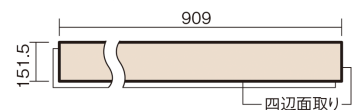

USUI-TA 防音直貼床材向け

ホワイトオーク柄(シート) **XKERSJWY** 50,490円(税抜45,900円)/セット

サイズ	幅151.5mm 長さ909mm 総厚1.5mm
表面仕上げ	オレフィン系樹脂化粧シート(抗菌/抗ウイルス)
基材	WPB(ウッドプラスチックボード)
表面材	-
防音性能/軽量 床衝撃音遮音等級	LL-45/△LL(Ⅰ)-4
梱包入数	1ケース24枚入(3.3㎡)

■平面図(mm)