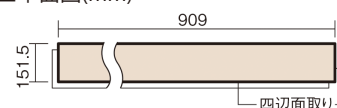

この線の長さが100mmの時、床材は原寸大で表示されています。

USUI-TA 防音直貼床材向け

ホワイトオーク柄(ラスティック) (シート)

XKERSJWY 50,490円 (税抜45,900円)/セット

■平面図(mm)

幅151.5mm 長さ909mm 総厚1.5mm

※この資料は拡大・縮小なしで印刷した場合に、ほぼ原寸になるように作成していますが、プリンタの設定などにより実寸にならない場合があります。
※掲載価格は希望小売価格です。工事費は含まれておりません。実物とは色柄が異なりますので、現物の商品サンプルなどでお確かめください。

集合住宅でも、粉塵や騒音に配慮した上貼りリフォームが可能に。

USUI-TA 防音直貼床材向け

ホワイトオーク柄(ラステック)(シート) **XKERSJWY** 50,490円(税抜45,900円)/セット

サイズ	幅151.5mm 長さ909mm 総厚1.5mm
表面仕上げ	オレフィン系樹脂化粧シート(抗菌/抗ウイルス)
基材	WPB(ウッドプラスチックボード)
表面材	-
防音性能/軽量 床衝撃音遮音等級	-
梱包入数	1ケース24枚入(3.3㎡)