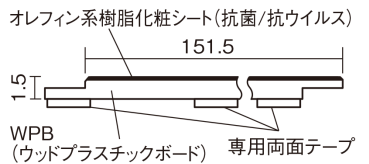

集合住宅でも、粉塵や騒音に配慮した上貼りリフォームが可能に。

USUI-TA 防音直貼床材向け

ホワイトオーク柄(シート) **XKERSJWY** 50,490円(税抜45,900円)/セット

サイズ	幅151.5mm 長さ909mm 総厚1.5mm
表面仕上げ	オレフィン系樹脂化粧シート(抗菌/抗ウイルス)
基材	WPB(ウッドプラスチックボード)
表面材	-
防音性能/軽量床衝撃音遮音等級	LL-45/△LL(Ⅰ)-4
梱包入数	1ケース24枚入(3.3㎡)

■断面図(mm)

【ホルムアルデヒド発散建築材料】対象外

- ●複数の柄パターンで、木の風合いと深みを表現します。施工時には仮並べを行い、部屋全体の色・柄のバランスをご確認ください。
- ※1 一般の木質系床材に比べ、ペットの汚れに配慮した床材となっておりますが、必ずしも汚れがつかないというわけではありません。
- ※2 ペットの排泄物などを放置すると変色や膨れなど不具合の原因となるため、すぐに拭き取ってください。
- ※3 表面保護のためワックスをかけられますが、床材表面の塗膜性能が発揮できなくなる可能性があります。
- ※4 球状及び金属製キャスターや、小径のキャスター付き家具はご使用をお避けください。へこみや傷が発生する場合があります。
- ※5 上貼り専用商品です。床暖房仕上げ材にはご使用いただけません。
- ※施工時には、必ずウスイータ防音直貼床材向け変成シリコーン接着剤(KE76JS)を使って施工してください。