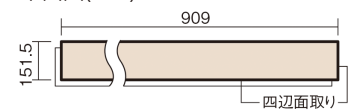

この線の長さが100mmの時、床材は原寸大で表示されています。

USUI-TA 防音直貼床材向け

ホワイトオーク柄(シート)

XKERSJWY **50,490**円(税抜45,900円)/セット

■平面図(mm)

幅151.5mm 長さ909mm 総厚1.5mm

※この資料は拡大・縮小なしで印刷した場合に、ほぼ原寸になるように作成していますが、プリンタの設定などにより実寸にならない場合があります。
※掲載価格は希望小売価格です。工事費は含まれておりません。実物とは色柄が異なりますので、現物の商品サンプルなどでお確かめください。

集合住宅でも、粉塵や騒音に配慮した上貼りリフォームが可能に。

USUI-TA 防音直貼床材向け

ホワイトオーク柄(シート) **XKERSJWY** 50,490円(税抜45,900円)/セット

サイズ	幅151.5mm 長さ909mm 総厚1.5mm
表面仕上げ	オレフィン系樹脂化粧シート(抗菌/抗ウイルス)
基材	WPB(ウッドプラスチックボード)
表面材	-
防音性能/軽量床衝撃音遮音等級	LL-45/△LL(Ⅰ)-4
梱包入数	1ケース24枚入(3.3㎡)