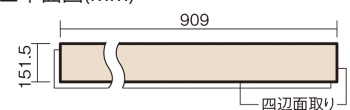

この線の長さが100mmの時、床材は原寸大で表示されています。

USUI-TA 防音直貼床材向け

ホワイトオーク柄(シート)

XKERSJWY **50,490**円(税抜45,900円)/セット

■平面図(mm)

幅151.5mm 長さ909mm 総厚1.5mm

※この資料は拡大・縮小なしで印刷した場合に、ほぼ原寸になるように作成していますが、プリンタの設定などにより実寸にならない場合があります。
※掲載価格は希望小売価格です。工事費は含まれておりません。実物とは色柄が異なりますので、現物の商品サンプルなどでお確かめください。

集合住宅でも、粉塵や騒音に配慮した上貼りリフォームが可能に。

USUI-TA 防音直貼床材向け

ホワイトオーク柄(シート) **XKERSJWY** 50,490円(税抜45,900円)/セット

サイズ	幅151.5mm 長さ909mm 総厚1.5mm
表面仕上げ	オレフィン系樹脂化粧シート(抗菌/抗ウイルス)
基材	WPB(ウッドプラスチックボード)
表面材	-
防音性能/軽量床衝撃音遮音等級	LL-45/△LL(Ⅰ)-4
梱包入数	1ケース24枚入(3.3㎡)