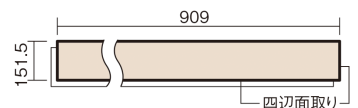

集合住宅でも、粉塵や騒音に配慮した上貼りリフォームが可能に。

USUI-TA 防音直貼床材向け

ホワイトオーク柄(ラステック)(シート) **XKERSJWY** 50,490円(税抜45,900円)/セット

サイズ	幅151.5mm 長さ909mm 総厚1.5mm
表面仕上げ	オレフィン系樹脂化粧シート(抗菌/抗ウイルス)
基材	WPB(ウッドプラスチックボード)
表面材	-
防音性能/軽量 床衝撃音遮音等級	-
梱包入数	1ケース24枚入(3.3㎡)

■平面図(mm)

「ホルムアルデヒド発散建築材料」対象外

- ●複数の柄パターンで、木の風合いと深みを表現します。施工時には仮並べを行い、部屋全体の色・柄のバランスをご確認ください。
- ※1 一般の木質系床材に比べ、ペットの汚れに配慮した床材となっておりますが、必ずしも汚れがつかないというわけではありません。
- ※2 ペットの排泄物などを放置すると変色や膨れなど不具合の原因となるため、すぐに拭き取ってください。
- ※3 表面保護のためワックスをかけられますが、床材表面の塗膜性能が発揮できなくなる可能性があります。
- ※4 球状及び金属製キャスターや、小径のキャスター付き家具はご使用をお避けください。へこみや傷が発生する場合があります。
- ※5 上貼り専用商品です。床暖房仕上げ材にはご使用いただけません。
- ※施工時には必ずウスイータ防音直貼床材向け変成シリコン接着剤(KE76JS)を使って施工してください。