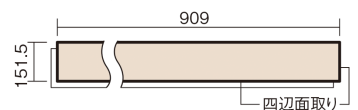

USUI-TA 防音直貼床材向け

ホワイトオーク柄(シート) **XKERSJWY** 50,490円(税抜45,900円)/セット

サイズ	幅151.5mm 長さ909mm 総厚1.5mm
表面仕上げ	オレフィン系樹脂化粧シート(抗菌/抗ウイルス)
基材	WPB(ウッドプラスチックボード)
表面材	-
防音性能/軽量床衝撃音遮音等級	LL-45/△LL(Ⅰ)-4
梱包入数	1ケース24枚入(3.3㎡)

■平面図(mm)