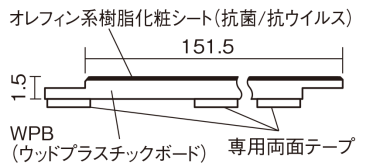

集合住宅でも、粉塵や騒音に配慮した上貼りリフォームが可能に。

USUI-TA 防音直貼床材向け

ホワイトオニックス柄(シート) **XKERSJVY** 50,490円(税抜45,900円)/セット

サイズ	幅151.5mm 長さ909mm 総厚1.5mm
表面仕上げ	オレフィン系樹脂化粧シート(抗菌/抗ウイルス)
基材	WPB(ウッドプラスチックボード)
表面材	-
防音性能/軽量 床衝撃音遮音等級	LL-45/△LL(Ⅰ)-4
梱包入数	1ケース24枚入(3.3㎡)

■断面図(mm)

【ホルムアルデヒド発散建築材料】対象外

- ●複数の柄パターンで、ムクの風合いと深みを表現します。施工時には仮並べを行い、部屋全体の色・柄のバランスをご確認ください。
- ※1 一般の木質系床材に比べ、ペットの汚れに配慮した床材となっておりますが、必ずしも汚れがつかないというわけではありません。
- ※2 ペットの排泄物などを放置すると変色や膨れなど不具合の原因となるため、すぐに拭き取ってください。
- ※3 表面保護のためワックスをかけられますが、床材表面の塗膜性能が発揮できなくなる可能性があります。
- ※4 球状及び金属製キャスターや、小径のキャスター付き家具はご使用をお避けください。へこみや傷が発生する場合があります。
- ※5 上貼り専用商品です。床暖房仕上げ材にはご使用いただけません。
- ※施工時には、必ずウスイータ防音直貼床材向け変成シリコーン接着剤(KE76JS)を使って施工してください。