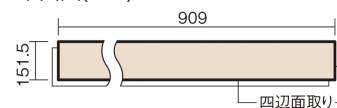

この線の長さが100mmの時、床材は原寸大で表示されています。

USUI-TA 防音直貼床材向け

ホワイトオニックス柄(シート)

XKERSJVY 50,490円 (税抜45,900円)/セット

■平面図(mm)

幅151.5mm 長さ909mm 総厚1.5mm

※この資料は拡大・縮小なしで印刷した場合に、ほぼ原寸になるように作成していますが、プリンタの設定などにより実寸にならない場合があります。
※掲載価格は希望小売価格です。工事費は含まれておりません。実物とは色柄が異なりますので、現物の商品サンプルなどでお確かめください。

集合住宅でも、粉塵や騒音に配慮した上貼りリフォームが可能に。

USUI-TA 防音直貼床材向け

ホワイトオニックス柄(シート) **XKERSJVY** 50,490円(税抜45,900円)/セット

サイズ	幅151.5mm 長さ909mm 総厚1.5mm
表面仕上げ	オレフィン系樹脂化粧シート(抗菌/抗ウイルス)
基材	WPB(ウッドプラスチックボード)
表面材	-
防音性能/軽量床衝撃音遮音等級	LL-45/△LL(Ⅰ)-4
梱包入数	1ケース24枚入(3.3㎡)