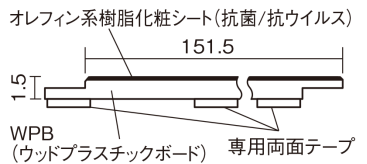

集合住宅でも、粉塵や騒音に配慮した上貼りリフォームが可能に。

USUI-TA 防音直貼床材向け

ホワイトオニックス柄(シート) **XKERSJVY** 50,490円(税抜45,900円)/セット

サイズ	幅151.5mm 長さ909mm 総厚1.5mm
表面仕上げ	オレフィン系樹脂化粧シート(抗菌/抗ウイルス)
基材	WPB(ウッドプラスチックボード)
表面材	-
防音性能/軽量床衝撃音遮音等級	LL-45/△LL(Ⅰ)-4
梱包入数	1ケース24枚入(3.3㎡)

■断面図(mm)

【ホルムアルデヒド発散建築材料】対象外

- ●複数の柄パターンで、ムクの風合いと深みを表現します。施工時には仮並べを行い、部屋全体の色・柄のバランスをご確認ください。
- ※1 一般の木質系床材に比べ、ペットの汚れに配慮した床材となっておりますが、必ずしも汚れがつかないというわけではありません。
- ※2 ペットの排泄物などを放置すると変色や膨れなど不具合の原因となるため、すぐに拭き取ってください。
- ※3 表面保護のためワックスをかけられますが、床材表面の塗膜性能が発揮できなくなる可能性があります。
- ※4 球状及び金属製キャスターや、小径のキャスター付き家具はご使用をお避けください。へこみや傷が発生する場合があります。
- ※5 上貼り専用商品です。床暖房仕上げ材にはご使用いただけません。
- ※施工時には、必ずウスイータ防音直貼床材向け変成シリコーン接着剤(KE76JS)を使って施工してください。