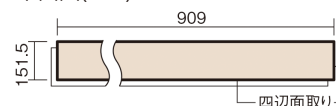

この線の長さが100mmの時、床材は原寸大で表示されています。

USUI-TA 防音直貼床材向け

ホワイトオニックス柄(シート)

XKERSJVY 50,490円 (税抜45,900円)/セット

■平面図(mm)

幅151.5mm 長さ909mm 総厚1.5mm

※この資料は拡大・縮小なしで印刷した場合に、ほぼ原寸になるように作成していますが、プリンタの設定などにより実寸にならない場合があります。
※掲載価格は希望小売価格です。工事費は含まれておりません。実物とは色柄が異なりますので、現物の商品サンプルなどでお確かめください。

集合住宅でも、粉塵や騒音に配慮した上貼りリフォームが可能に。

USUI-TA 防音直貼床材向け

ホワイトオニックス柄(シート) **XKERSJVY** 50,490円(税抜45,900円)/セット

サイズ	幅151.5mm 長さ909mm 総厚1.5mm
表面仕上げ	オレフィン系樹脂化粧シート(抗菌/抗ウイルス)
基材	WPB(ウッドプラスチックボード)
表面材	-
防音性能/軽量床衝撃音遮音等級	LL-45/△LL(Ⅰ)-4
梱包入数	1ケース24枚入(3.3㎡)