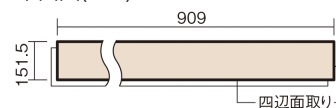

この線の長さが100mmの時、床材は原寸大で表示されています。

USUI-TA 防音直貼床材向け

ホワイトオニックス柄(シート)

XKERSJVY 50,490円 (税抜45,900円)/セット

■平面図(mm)

幅151.5mm 長さ909mm 総厚1.5mm

※この資料は拡大・縮小なしで印刷した場合に、ほぼ原寸になるように作成していますが、プリンタの設定などにより実寸にならない場合があります。
※掲載価格は希望小売価格です。工事費は含まれておりません。実物とは色柄が異なりますので、現物の商品サンプルなどでお確かめください。

集合住宅でも、粉塵や騒音に配慮した上貼りリフォームが可能に。

USUI-TA 防音直貼床材向け

ホワイトオニックス柄(シート) **XKERSJVY** 50,490円(税抜45,900円)/セット

サイズ	幅151.5mm 長さ909mm 総厚1.5mm
表面仕上げ	オレフィン系樹脂化粧シート(抗菌/抗ウイルス)
基材	WPB(ウッドプラスチックボード)
表面材	-
防音性能/軽量 床衝撃音遮音等級	LL-45/△LL(Ⅰ)-4
梱包入数	1ケース24枚入(3.3㎡)