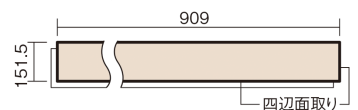

USUI-TA 防音直貼床材向け

ホワイトオニックス柄(シート) **XKERSJVY** 50,490円(税抜45,900円)/セット

サイズ	幅151.5mm 長さ909mm 総厚1.5mm
表面仕上げ	オレフィン系樹脂化粧シート(抗菌/抗ウイルス)
基材	WPB(ウッドプラスチックボード)
表面材	-
防音性能/軽量 床衝撃音遮音等級	LL-45/△LL(Ⅰ)-4
梱包入数	1ケース24枚入(3.3㎡)

■平面図(mm)