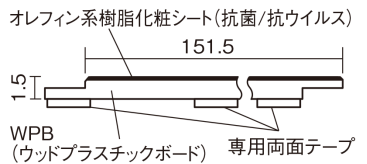

集合住宅でも、粉塵や騒音に配慮した上貼りリフォームが可能に。

USUI-TA 防音直貼床材向け

ホワイトオニックス柄(シート) **XKERSJVY** 50,490円(税抜45,900円)/セット

サイズ	幅151.5mm 長さ909mm 総厚1.5mm
表面仕上げ	オレフィン系樹脂化粧シート(抗菌/抗ウイルス)
基材	WPB(ウッドプラスチックボード)
表面材	-
防音性能/軽量 床衝撃音遮音等級	LL-45/△LL(Ⅰ)-4
梱包入数	1ケース24枚入(3.3㎡)

■断面図(mm)

【ホルムアルデヒド発散建築材料】対象外

- ●複数の柄パターンで、ムクの風合いと深みを表現します。施工時には仮並べを行い、部屋全体の色・柄のバランスをご確認ください。
- ※1 一般の木質系床材に比べ、ペットの汚れに配慮した床材となっておりますが、必ずしも汚れがつかないというわけではありません。
- ※2 ペットの排泄物などを放置すると変色や膨れなど不具合の原因となるため、すぐに拭き取ってください。
- ※3 表面保護のためワックスをかけられますが、床材表面の塗膜性能が発揮できなくなる可能性があります。
- ※4 球状及び金属製キャスターや、小径のキャスター付き家具はご使用をお避けください。へこみや傷が発生する場合があります。
- ※5 上貼り専用商品です。床暖房仕上げ材にはご使用いただけません。
- ※施工時には、必ずウスイータ防音直貼床材向け変成シリコーン接着剤(KE76JS)を使って施工してください。