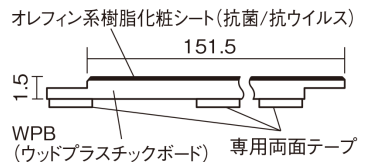

集合住宅でも、粉塵や騒音に配慮した上貼りリフォームが可能に。

USUI-TA 防音直貼床材向け

ホワイトオニックス柄(シート) **XKERSJVY** 50,490円(税抜45,900円)/セット

サイズ	幅151.5mm 長さ909mm 総厚1.5mm
表面仕上げ	オレフィン系樹脂化粧シート(抗菌/抗ウイルス)
基材	WPB(ウッドプラスチックボード)
表面材	-
防音性能/軽量床衝撃音遮音等級	LL-45/△LL(Ⅰ)-4
梱包入数	1ケース24枚入(3.3㎡)

■断面図(mm)

【ホルムアルデヒド発散建築材料】対象外

- ●複数の柄パターンで、ムクの風合いと深みを表現します。施工時には仮並べを行い、部屋全体の色・柄のバランスをご確認ください。
- ※1 一般の木質系床材に比べ、ペットの汚れに配慮した床材となっておりますが、必ずしも汚れがつかないというわけではありません。
- ※2 ペットの排泄物などを放置すると変色や膨れなど不具合の原因となるため、すぐに拭き取ってください。
- ※3 表面保護のためワックスをかけられますが、床材表面の塗膜性能が発揮できなくなる可能性があります。
- ※4 球状及び金属製キャスターや、小径のキャスター付き家具はご使用をお避けください。へこみや傷が発生する場合があります。
- ※5 上貼り専用商品です。床暖房仕上げ材にはご使用いただけません。
- ※施工時には、必ずウスイータ防音直貼床材向け変成シリコーン接着剤(KE76JS)を使って施工してください。