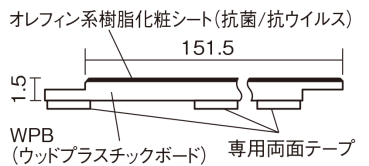

## USUI-TA 防音直貼床材向け

ホワイトオニックス柄(シート) **XKERSJVY** 50,490円(税抜45,900円)/セット

サイズ	幅151.5mm 長さ909mm 総厚1.5mm
表面仕上げ	オレフィン系樹脂化粧シート(抗菌/抗ウイルス)
基材	WPB(ウッドプラスチックボード)
表面材	-
防音性能/軽量 床衝撃音遮音等級	-
梱包入数	1ケース24枚入(3.3㎡)

■平面図(mm)

■断面図(mm)