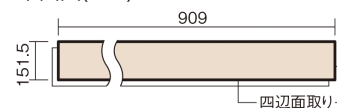

この線の長さが100mmの時、床材は原寸大で表示されています。

USUI-TA 防音直貼床材向け

ホワイトオニックス柄(シート)

XKERSJVY 50,490円 (税抜45,900円)/セット

■平面図(mm)

幅151.5mm 長さ909mm 総厚1.5mm

※この資料は拡大・縮小なしで印刷した場合に、ほぼ原寸になるように作成していますが、プリンタの設定などにより実寸にならない場合があります。
※掲載価格は希望小売価格です。工事費は含まれておりません。実物とは色柄が異なりますので、現物の商品サンプルなどでお確かめください。

集合住宅でも、粉塵や騒音に配慮した上貼りリフォームが可能に。

USUI-TA 防音直貼床材向け

ホワイトオニックス柄(シート) **XKERSJVY** 50,490円(税抜45,900円)/セット

サイズ	幅151.5mm 長さ909mm 総厚1.5mm
表面仕上げ	オレフィン系樹脂化粧シート(抗菌/抗ウイルス)
基材	WPB(ウッドプラスチックボード)
表面材	-
防音性能/軽量 床衝撃音遮音等級	LL-45/△LL(Ⅰ)-4
梱包入数	1ケース24枚入(3.3㎡)