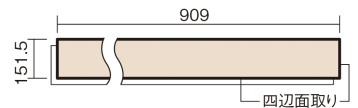

## USUI-TA 防音直貼床材向け

ホワイトオニックス柄(シート)

**XKERSJVY** 50,490円 (税抜45,900円)/セット

■平面図(mm)

幅151.5mm 長さ909mm 総厚1.5mm

※この資料は拡大・縮小なしで印刷した場合に、ほぼ原寸になるように作成していますが、プリンタの設定などにより実寸にならない場合があります。  
※掲載価格は希望小売価格です。工事費は含まれておりません。実物とは色柄が異なりますので、現物の商品サンプルなどでお確かめください。

## USUI-TA 防音直貼床材向け

ホワイトオニックス柄(シート) **XKERSJVY** 50,490円(税抜45,900円)/セット

サイズ	幅151.5mm 長さ909mm 総厚1.5mm
表面仕上げ	オレフィン系樹脂化粧シート(抗菌/抗ウイルス)
基材	WPB(ウッドプラスチックボード)
表面材	-
防音性能/軽量 床衝撃音遮音等級	-
梱包入数	1ケース24枚入(3.3㎡)

■平面図(mm)