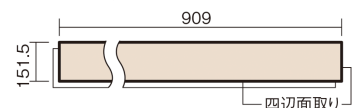

USUI-TA 防音直貼床材向け

ホワイトオニックス柄(シート) **XKERSJVY** 50,490円(税抜45,900円)/セット

サイズ	幅151.5mm 長さ909mm 総厚1.5mm
表面仕上げ	オレフィン系樹脂化粧シート(抗菌/抗ウイルス)
基材	WPB(ウッドプラスチックボード)
表面材	-
防音性能/軽量床衝撃音遮音等級	LL-45/△LL(Ⅰ)-4
梱包入数	1ケース24枚入(3.3㎡)

■平面図(mm)