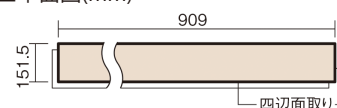

この線の長さが100mmの時、床材は原寸大で表示されています。

## USUI-TA 防音直貼床材向け

ホワイトオニックス柄(シート)

**XKERSJVY** 50,490円 (税抜45,900円)/セット

■平面図(mm)

幅151.5mm 長さ909mm 総厚1.5mm

※この資料は拡大・縮小なしで印刷した場合に、ほぼ原寸になるように作成していますが、プリンタの設定などにより実寸にならない場合があります。  
※掲載価格は希望小売価格です。工事費は含まれておりません。実物とは色柄が異なりますので、現物の商品サンプルなどでお確かめください。