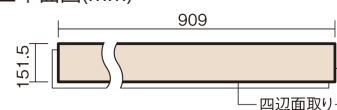

この線の長さが100mmの時、床材は原寸大で表示されています。

USUI-TA 防音直貼床材向け

ウォールナット柄(シート)

XKERSJTY **50,490**円(税抜45,900円)/セット

■平面図(mm)

幅151.5mm 長さ909mm 総厚1.5mm

※この資料は拡大・縮小なしで印刷した場合に、ほぼ原寸になるように作成していますが、プリンタの設定などにより実寸にならない場合があります。
※掲載価格は希望小売価格です。工事費は含まれておりません。実物とは色柄が異なりますので、現物の商品サンプルなどでお確かめください。

集合住宅でも、粉塵や騒音に配慮した上貼りリフォームが可能に。

USUI-TA 防音直貼床材向け

ウォールナット柄(シート) **XKERSJTY** **50,490**円(税抜45,900円)/セット

サイズ	幅151.5mm 長さ909mm 総厚1.5mm
表面仕上げ	オレフィン系樹脂化粧シート(抗菌/抗ウイルス)
基材	WPB(ウッドプラスチックボード)
表面材	-
防音性能/軽量 床衝撃音遮音等級	LL-45/△LL(Ⅰ)-4
梱包入数	1ケース24枚入(3.3㎡)