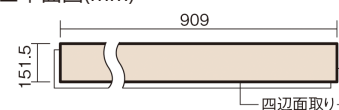

この線の長さが100mmの時、床材は原寸大で表示されています。

USUI-TA 防音直貼床材向け

ウォールナット柄(シート)

XKERSJTY **50,490**円(税抜45,900円)/セット

■平面図(mm)

幅151.5mm 長さ909mm 総厚1.5mm

※この資料は拡大・縮小なしで印刷した場合に、ほぼ原寸になるように作成していますが、プリンタの設定などにより実寸にならない場合があります。
※掲載価格は希望小売価格です。工事費は含まれておりません。実物とは色柄が異なりますので、現物の商品サンプルなどでお確かめください。

集合住宅でも、粉塵や騒音に配慮した上貼りリフォームが可能に。

USUI-TA 防音直貼床材向け

ウォールナット柄(シート) **XKERSJTY** **50,490円**(税抜45,900円)/セット

サイズ	幅151.5mm 長さ909mm 総厚1.5mm
表面仕上げ	オレフィン系樹脂化粧シート(抗菌/抗ウイルス)
基材	WPB(ウッドプラスチックボード)
表面材	-
防音性能/軽量床衝撃音遮音等級	LL-45/△LL(Ⅰ)-4
梱包入数	1ケース24枚入(3.3㎡)