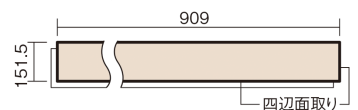

USUI-TA 防音直貼床材向け

ウォールナット柄(シート) **XKERSJTY** **50,490円**(税抜45,900円)/セット

サイズ	幅151.5mm 長さ909mm 総厚1.5mm
表面仕上げ	オレフィン系樹脂化粧シート(抗菌/抗ウイルス)
基材	WPB(ウッドプラスチックボード)
表面材	-
防音性能/軽量 床衝撃音遮音等級	LL-45/△LL(Ⅰ)-4
梱包入数	1ケース24枚入(3.3㎡)

■平面図(mm)