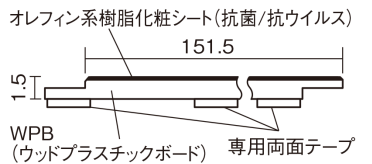

集合住宅でも、粉塵や騒音に配慮した上貼りリフォームが可能に。

USUI-TA 防音直貼床材向け

ウォールナット柄(シート) **XKERSJTY** **50,490円**(税抜45,900円)/セット

サイズ	幅151.5mm 長さ909mm 総厚1.5mm
表面仕上げ	オレフィン系樹脂化粧シート(抗菌/抗ウイルス)
基材	WPB(ウッドプラスチックボード)
表面材	-
防音性能/軽量床衝撃音遮音等級	LL-45/△LL(Ⅰ)-4
梱包入数	1ケース24枚入(3.3㎡)

■断面図(mm)

【ホルムアルデヒド発散建築材料】対象外

- ●複数の柄パターンで、木の風合いと深みを表現します。施工時には仮並べを行い、部屋全体の色・柄のバランスをご確認ください。
- ※1 一般の木質系床材に比べ、ペットの汚れに配慮した床材となっておりますが、必ずしも汚れがつかないというわけではありません。
- ※2 ペットの排泄物などを放置すると変色や膨れなど不具合の原因となるため、すぐに拭き取ってください。
- ※3 表面保護のためワックスをかけられますが、床材表面の塗膜性能が発揮できなくなる可能性があります。
- ※4 球状及び金属製キャスターや、小径のキャスター付き家具はご使用をお避けください。へこみや傷が発生する場合があります。
- ※5 上貼り専用商品です。床暖房仕上げ材にはご使用いただけません。
- ※施工時には、必ずウスイータ防音直貼床材向け変成シリコーン接着剤(KE76JS)を使って施工してください。