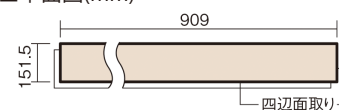

この線の長さが100mmの時、床材は原寸大で表示されています。

USUI-TA 防音直貼床材向け

ウォールナット柄(シート)

XKERSJTY **50,490**円(税抜45,900円)/セット

■平面図(mm)

幅151.5mm 長さ909mm 総厚1.5mm

※この資料は拡大・縮小なしで印刷した場合に、ほぼ原寸になるように作成していますが、プリンタの設定などにより実寸にならない場合があります。
※掲載価格は希望小売価格です。工事費は含まれておりません。実物とは色柄が異なりますので、現物の商品サンプルなどでお確かめください。

集合住宅でも、粉塵や騒音に配慮した上貼りリフォームが可能に。

USUI-TA 防音直貼床材向け

ウォールナット柄(シート) **XKERSJTY** **50,490**円(税抜45,900円)/セット

サイズ	幅151.5mm 長さ909mm 総厚1.5mm
表面仕上げ	オレフィン系樹脂化粧シート(抗菌/抗ウイルス)
基材	WPB(ウッドプラスチックボード)
表面材	-
防音性能/軽量 床衝撃音遮音等級	LL-45/△LL(Ⅰ)-4
梱包入数	1ケース24枚入(3.3㎡)