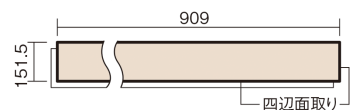

USUI-TA 防音直貼床材向け

ウォールナット柄(シート) **XKERSJTY** **50,490**円(税抜45,900円)/セット

サイズ	幅151.5mm 長さ909mm 総厚1.5mm
表面仕上げ	オレフィン系樹脂化粧シート(抗菌/抗ウイルス)
基材	WPB(ウッドプラスチックボード)
表面材	-
防音性能/軽量 床衝撃音遮音等級	LL-45/△LL(Ⅰ)-4
梱包入数	1ケース24枚入(3.3㎡)

■平面図(mm)