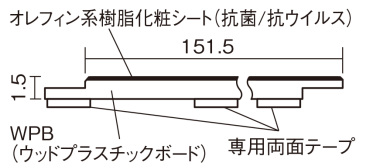

集合住宅でも、粉塵や騒音に配慮した上貼りリフォームが可能に。

USUI-TA 防音直貼床材向け

ウォールナット柄(シート) **XKERSJTY** **50,490**円(税抜45,900円)/セット

サイズ	幅151.5mm 長さ909mm 総厚1.5mm
表面仕上げ	オレフィン系樹脂化粧シート(抗菌/抗ウイルス)
基材	WPB(ウッドプラスチックボード)
表面材	-
防音性能/軽量 床衝撃音遮音等級	LL-45/△LL(Ⅰ)-4
梱包入数	1ケース24枚入(3.3㎡)

■断面図(mm)

【ホルムアルデヒド発散建築材料】対象外

- ●複数の柄パターンで、木の風合いと深みを表現します。施工時には仮並べを行い、部屋全体の色・柄のバランスをご確認ください。
- ※1 一般の木質系床材に比べ、ペットの汚れに配慮した床材となっておりますが、必ずしも汚れがつかないというわけではありません。
- ※2 ペットの排泄物などを放置すると変色や膨れなど不具合の原因となるため、すぐに拭き取ってください。
- ※3 表面保護のためワックスをかけられますが、床材表面の塗膜性能が発揮できなくなる可能性があります。
- ※4 球状及び金属製キャスターや、小径のキャスター付き家具はご使用をお避けください。へこみや傷が発生する場合があります。
- ※5 上貼り専用商品です。床暖房仕上げ材にはご使用いただけません。
- ※施工時には、必ずウスイータ防音直貼床材向け変成シリコーン接着剤(KE76JS)を使って施工してください。