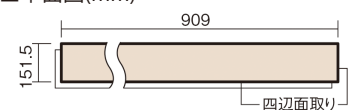

この線の長さが100mmの時、床材は原寸大で表示されています。

## USUI-TA 防音直貼床材向け

ウォールナット柄(シート)

XKERSJTY **50,490**円(税抜45,900円)/セット

■平面図(mm)

幅151.5mm 長さ909mm 総厚1.5mm

※この資料は拡大・縮小なしで印刷した場合に、ほぼ原寸になるように作成していますが、プリンタの設定などにより実寸にならない場合があります。  
※掲載価格は希望小売価格です。工事費は含まれておりません。実物とは色柄が異なりますので、現物の商品サンプルなどでお確かめください。