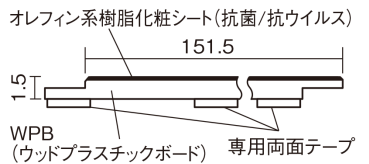

## USUI-TA 防音直貼床材向け

ウォールナット柄(シート) **XKERSJTY** **50,490円**(税抜45,900円)/セット

サイズ	幅151.5mm 長さ909mm 総厚1.5mm
表面仕上げ	オレフィン系樹脂化粧シート(抗菌/抗ウイルス)
基材	WPB(ウッドプラスチックボード)
表面材	-
防音性能/軽量 床衝撃音遮音等級	LL-45/△LL(Ⅰ)-4
梱包入数	1ケース24枚入(3.3㎡)

■平面図(mm)

■断面図(mm)