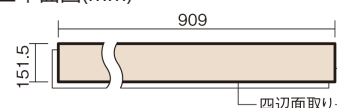

この線の長さが100mmの時、床材は原寸大で表示されています。

USUI-TA 防音直貼床材向け 滑り配慮仕様

ホワイトオーク柄(シート)

XKERSJPWY **54,890**円(税抜49,900円)/セット

■平面図(mm)

幅151.5mm 長さ909mm 総厚1.5mm

※この資料は拡大・縮小なしで印刷した場合に、ほぼ原寸になるように作成していますが、プリンタの設定などにより実寸にならない場合があります。
※掲載価格は希望小売価格です。工事費は含まれておりません。実物とは色柄が異なりますので、現物の商品サンプルなどでお確かめください。

上から貼るだけの簡単リフォーム専用床材に
滑りに配慮したタイプをラインアップ。小型犬の足腰の負担を軽減。

USUI-TA 防音直貼床材向け 滑り配慮仕様

ホワイトオーク柄(シート) **XKERSJPWY** **54,890円**(税抜49,900円)/セット

サイズ	幅151.5mm 長さ909mm 総厚1.5mm
表面仕上げ	防滑オレフィン系樹脂化粧シート(抗菌/抗ウイルス)
基材	WPB(ウッドプラスチックボード)
表面材	-
防音性能/軽量 床衝撃音遮音等級	LL-45/△LL(Ⅰ)-4
梱包入数	1ケース24枚入(3.3㎡)