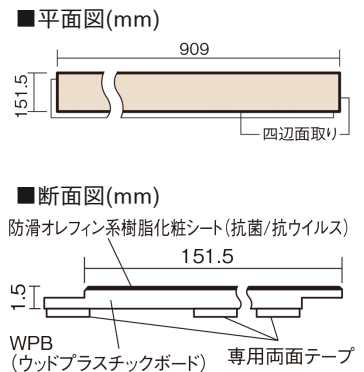

この線の長さが100mmの時、床材は原寸大で表示されています。

USUI-TA 防音直貼床材向け 滑り配慮仕様

ホワイトオーク柄(シート)

XKERSJPWY **54,890**円(税抜49,900円)/セット

■平面図(mm)

幅151.5mm 長さ909mm 総厚1.5mm

※この資料は拡大・縮小なしで印刷した場合に、ほぼ原寸になるように作成していますが、プリンタの設定などにより実寸にならない場合があります。
※掲載価格は希望小売価格です。工事費は含まれておりません。実物とは色柄が異なりますので、現物の商品サンプルなどでお確かめください。

上から貼るだけの簡単リフォーム専用床材に
滑りに配慮したタイプをラインアップ。小型犬の足腰の負担を軽減。

USUI-TA 防音直貼床材向け 滑り配慮仕様

ホワイトオーク柄(シート) **XKERSJPWY** **54,890円**(税抜49,900円)/セット

サイズ	幅151.5mm 長さ909mm 総厚1.5mm
表面仕上げ	防滑オレフィン系樹脂化粧シート(抗菌/抗ウイルス)
基材	WPB(ウッドプラスチックボード)
表面材	-
防音性能/軽量 床衝撃音遮音等級	LL-45/△LL(Ⅰ)-4
梱包入数	1ケース24枚入(3.3㎡)