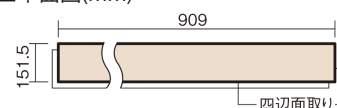

この線の長さが100mmの時、床材は原寸大で表示されています。

USUI-TA 防音直貼床材向け 滑り配慮仕様

ホワイトオーク柄(シート)

XKERSJPWY **54,890**円(税抜49,900円)/セット

■平面図(mm)

幅151.5mm 長さ909mm 総厚1.5mm

※この資料は拡大・縮小なしで印刷した場合に、ほぼ原寸になるように作成していますが、プリンタの設定などにより実寸にならない場合があります。
※掲載価格は希望小売価格です。工事費は含まれておりません。実物とは色柄が異なりますので、現物の商品サンプルなどでお確かめください。

上から貼るだけの簡単リフォーム専用床材に
滑りに配慮したタイプをラインアップ。小型犬の足腰の負担を軽減。

USUI-TA 防音直貼床材向け 滑り配慮仕様

ホワイトオーク柄(シート) **XKERSJPWY** **54,890円**(税抜49,900円)/セット

サイズ	幅151.5mm 長さ909mm 総厚1.5mm
表面仕上げ	防滑オレフィン系樹脂化粧シート(抗菌/抗ウイルス)
基材	WPB(ウッドプラスチックボード)
表面材	-
防音性能/軽量 床衝撃音遮音等級	LL-45/ΔLL(Ⅰ)-4
梱包入数	1ケース24枚入(3.3㎡)