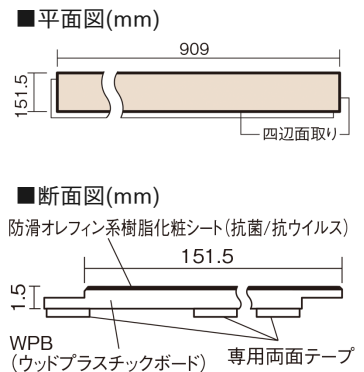

この線の長さが100mmの時、床材は原寸大で表示されています。

USUI-TA 防音直貼床材向け 滑り配慮仕様

ホワイトオーク柄(シート)

XKERSJPWY **54,890**円(税抜49,900円)/セット

■平面図(mm)

幅151.5mm 長さ909mm 総厚1.5mm

※この資料は拡大・縮小なしで印刷した場合に、ほぼ原寸になるように作成していますが、プリンタの設定などにより実寸にならない場合があります。
※掲載価格は希望小売価格です。工事費は含まれておりません。実物とは色柄が異なりますので、現物の商品サンプルなどでお確かめください。

上から貼るだけの簡単リフォーム専用床材に
滑りに配慮したタイプをラインアップ。小型犬の足腰の負担を軽減。

USUI-TA 防音直貼床材向け 滑り配慮仕様

ホワイトオーク柄(シート) **XKERSJPWY** **54,890円**(税抜49,900円)/セット

サイズ	幅151.5mm 長さ909mm 総厚1.5mm
表面仕上げ	防滑オレフィン系樹脂化粧シート(抗菌/抗ウイルス)
基材	WPB(ウッドプラスチックボード)
表面材	-
防音性能/軽量 床衝撃音遮音等級	LL-45/ΔLL(Ⅰ)-4
梱包入数	1ケース24枚入(3.3㎡)