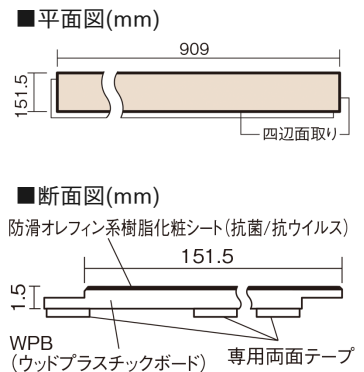

この線の長さが100mmの時、床材は原寸大で表示されています。

## USUI-TA 防音直貼床材向け 滑り配慮仕様

メープル柄(シート)

**XKERSJPJY** 54,890円 (税抜49,900円)/セット

■平面図(mm)

幅151.5mm 長さ909mm 総厚1.5mm

※この資料は拡大・縮小なしで印刷した場合に、ほぼ原寸になるように作成していますが、プリンタの設定などにより実寸にならない場合があります。  
※掲載価格は希望小売価格です。工事費は含まれておりません。実物とは色柄が異なりますので、現物の商品サンプルなどでお確かめください。

## USUI-TA 防音直貼床材向け 滑り配慮仕様

メープル柄(シート) **XKERSJPJY** **54,890円**(税抜49,900円)/セット

サイズ	幅151.5mm 長さ909mm 総厚1.5mm
表面仕上げ	防滑オレフィン系樹脂化粧シート(抗菌/抗ウイルス)
基材	WPB(ウッドプラスチックボード)
表面材	-
防音性能/軽量 床衝撃音遮音等級	LL-45/△LL(Ⅰ)-4
梱包入数	1ケース24枚入(3.3㎡)