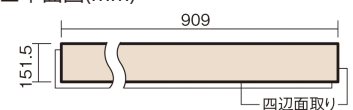

この線の長さが100mmの時、床材は原寸大で表示されています。

## USUI-TA 防音直貼床材向け 滑り配慮仕様

メープル柄(シート)

**XKERSJPJY** 54,890円 (税抜49,900円)/セット

■平面図(mm)

幅151.5mm 長さ909mm 総厚1.5mm

※この資料は拡大・縮小なしで印刷した場合に、ほぼ原寸になるように作成していますが、プリンタの設定などにより実寸にならない場合があります。  
※掲載価格は希望小売価格です。工事費は含まれておりません。実物とは色柄が異なりますので、現物の商品サンプルなどでお確かめください。

## USUI-TA 防音直貼床材向け 滑り配慮仕様

メープル柄(シート) **XKERSJPJY** **54,890円**(税抜49,900円)/セット

サイズ	幅151.5mm 長さ909mm 総厚1.5mm
表面仕上げ	防滑オレフィン系樹脂化粧シート(抗菌/抗ウイルス)
基材	WPB(ウッドプラスチックボード)
表面材	-
防音性能/軽量 床衝撃音遮音等級	LL-45/△LL(Ⅰ)-4
梱包入数	1ケース24枚入(3.3㎡)