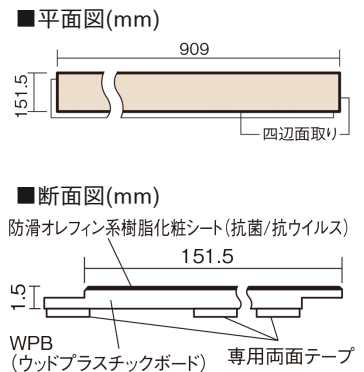

この線の長さが100mmの時、床材は原寸大で表示されています。

## USUI-TA 防音直貼床材向け 滑り配慮仕様

メープル柄(シート)

**XKERSJPJY 54,890円** (税抜49,900円)/セット

■平面図(mm)

幅151.5mm 長さ909mm 総厚1.5mm

※この資料は拡大・縮小なしで印刷した場合に、ほぼ原寸になるように作成していますが、プリンタの設定などにより実寸にならない場合があります。  
※掲載価格は希望小売価格です。工事費は含まれておりません。実物とは色柄が異なりますので、現物の商品サンプルなどでお確かめください。

## USUI-TA 防音直貼床材向け 滑り配慮仕様

メープル柄(シート) **XKERSJPJY** **54,890円**(税抜49,900円)/セット

サイズ	幅151.5mm 長さ909mm 総厚1.5mm
表面仕上げ	防滑オレフィン系樹脂化粧シート(抗菌/抗ウイルス)
基材	WPB(ウッドプラスチックボード)
表面材	-
防音性能/軽量 床衝撃音遮音等級	LL-45/△LL(Ⅰ)-4
梱包入数	1ケース24枚入(3.3㎡)