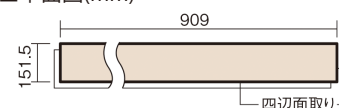

この線の長さが100mmの時、床材は原寸大で表示されています。

## USUI-TA 防音直貼床材向け 滑り配慮仕様

メープル柄(シート)

**XKERSJPJY 54,890円** (税抜49,900円)/セット

■平面図(mm)

幅151.5mm 長さ909mm 総厚1.5mm

※この資料は拡大・縮小なしで印刷した場合に、ほぼ原寸になるように作成していますが、プリンタの設定などにより実寸にならない場合があります。  
※掲載価格は希望小売価格です。工事費は含まれておりません。実物とは色柄が異なりますので、現物の商品サンプルなどでお確かめください。

## USUI-TA 防音直貼床材向け 滑り配慮仕様

メープル柄(シート) **XKERSJPJY** **54,890円**(税抜49,900円)/セット

サイズ	幅151.5mm 長さ909mm 総厚1.5mm
表面仕上げ	防滑オレフィン系樹脂化粧シート(抗菌/抗ウイルス)
基材	WPB(ウッドプラスチックボード)
表面材	-
防音性能/軽量 床衝撃音遮音等級	LL-45/△LL(Ⅰ)-4
梱包入数	1ケース24枚入(3.3㎡)