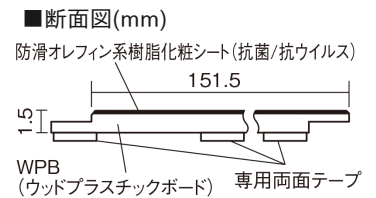

## USUI-TA 防音直貼床材向け 滑り配慮仕様

グレージュヒッコリー柄(シート)

**XKERSJPGT** 54,890円(税抜49,900円)/セット

■平面図(mm)

幅151.5mm 長さ909mm 総厚1.5mm

※この資料は拡大・縮小なしで印刷した場合に、ほぼ原寸になるように作成していますが、プリンタの設定などにより実寸にならない場合があります。  
※掲載価格は希望小売価格です。工事費は含まれておりません。実物とは色柄が異なりますので、現物の商品サンプルなどでお確かめください。

## USUI-TA 防音直貼床材向け 滑り配慮仕様

グレージュヒッコリー柄(シート) **XKERSJPGT** **54,890円**(税抜49,900円)/セット

サイズ	幅151.5mm 長さ909mm 総厚1.5mm
表面仕上げ	防滑オレフィン系樹脂化粧シート(抗菌/抗ウイルス)
基材	WPB(ウッドプラスチックボード)
表面材	-
防音性能/軽量 床衝撃音遮音等級	LL-45/△LL(I)-4
梱包入数	1ケース24枚入(3.3㎡)