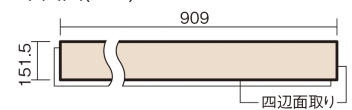

この線の長さが100mmの時、床材は原寸大で表示されています。

USUI-TA 防音直貼床材向け 滑り配慮仕様

グレージュヒッコリー柄(シート)

XKERSJPGT 54,890円(税抜49,900円)/セット

■平面図(mm)

幅151.5mm 長さ909mm 総厚1.5mm

※この資料は拡大・縮小なしで印刷した場合に、ほぼ原寸になるように作成していますが、プリンタの設定などにより実寸にならない場合があります。
※掲載価格は希望小売価格です。工事費は含まれておりません。実物とは色柄が異なりますので、現物の商品サンプルなどでお確かめください。

上から貼るだけの簡単リフォーム専用床材に
滑りに配慮したタイプをラインアップ。小型犬の足腰の負担を軽減。

USUI-TA 防音直貼床材向け 滑り配慮仕様

グレージュヒッコリー柄(シート) **XKERSJPGT** **54,890円**(税抜49,900円)/セット

サイズ	幅151.5mm 長さ909mm 総厚1.5mm
表面仕上げ	防滑オレフィン系樹脂化粧シート(抗菌/抗ウイルス)
基材	WPB(ウッドプラスチックボード)
表面材	-
防音性能/軽量 床衝撃音遮音等級	LL-45/△LL(I)-4
梱包入数	1ケース24枚入(3.3㎡)