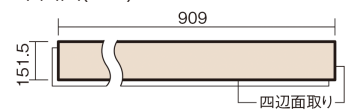

この線の長さが100mmの時、床材は原寸大で表示されています。

## USUI-TA 防音直貼床材向け 滑り配慮仕様

グレージュヒッコリー柄(シート)

**XKERSJPGT** 54,890円(税抜49,900円)/セット

■平面図(mm)

幅151.5mm 長さ909mm 総厚1.5mm

※この資料は拡大・縮小なしで印刷した場合に、ほぼ原寸になるように作成していますが、プリンタの設定などにより実寸にならない場合があります。  
※掲載価格は希望小売価格です。工事費は含まれておりません。実物とは色柄が異なりますので、現物の商品サンプルなどでお確かめください。