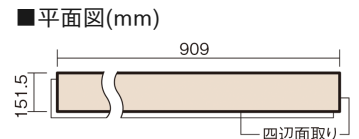

この線の長さが100mmの時、床材は原寸大で表示されています。

USUI-TA 防音直貼床材向け 滑り配慮仕様

グレージュヒッコリー柄(シート)

XKERSJPGT 54,890円(税抜49,900円)/セット

■平面図(mm)

幅151.5mm 長さ909mm 総厚1.5mm

※この資料は拡大・縮小なしで印刷した場合に、ほぼ原寸になるように作成していますが、プリンタの設定などにより実寸にならない場合があります。
※掲載価格は希望小売価格です。工事費は含まれておりません。実物とは色柄が異なりますので、現物の商品サンプルなどでお確かめください。

上から貼るだけの簡単リフォーム専用床材に
滑りに配慮したタイプをラインアップ。小型犬の足腰の負担を軽減。

USUI-TA 防音直貼床材向け 滑り配慮仕様

グレージュヒッコリー柄(シート) **XKERSJPGT** **54,890円**(税抜49,900円)/セット

サイズ	幅151.5mm 長さ909mm 総厚1.5mm
表面仕上げ	防滑オレフィン系樹脂化粧シート(抗菌/抗ウイルス)
基材	WPB(ウッドプラスチックボード)
表面材	-
防音性能/軽量 床衝撃音遮音等級	LL-45/△LL(I)-4
梱包入数	1ケース24枚入(3.3㎡)