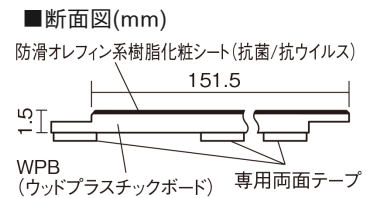

この線の長さが100mmの時、床材は原寸大で表示されています。

USUI-TA 防音直貼床材向け 滑り配慮仕様

グレージュヒッコリー柄(シート)

XKERSJPGT 54,890円(税抜49,900円)/セット

■平面図(mm)

幅151.5mm 長さ909mm 総厚1.5mm

※この資料は拡大・縮小なしで印刷した場合に、ほぼ原寸になるように作成していますが、プリンタの設定などにより実寸にならない場合があります。
※掲載価格は希望小売価格です。工事費は含まれておりません。実物とは色柄が異なりますので、現物の商品サンプルなどでお確かめください。

上から貼るだけの簡単リフォーム専用床材に
滑りに配慮したタイプをラインアップ。小型犬の足腰の負担を軽減。

USUI-TA 防音直貼床材向け 滑り配慮仕様

グレージュヒッコリー柄(シート) **XKERSJPGT** **54,890円**(税抜49,900円)/セット

サイズ	幅151.5mm 長さ909mm 総厚1.5mm
表面仕上げ	防滑オレフィン系樹脂化粧シート(抗菌/抗ウイルス)
基材	WPB(ウッドプラスチックボード)
表面材	-
防音性能/軽量 床衝撃音遮音等級	LL-45/△LL(I)-4
梱包入数	1ケース24枚入(3.3㎡)