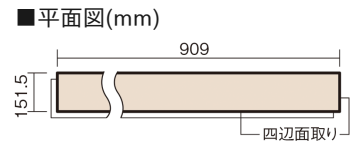

この線の長さが100mmの時、床材は原寸大で表示されています。

## USUI-TA 防音直貼床材向け 滑り配慮仕様

グレージュヒッコリー柄(シート)

**XKERSJPGT** 54,890円(税抜49,900円)/セット

■平面図(mm)

幅151.5mm 長さ909mm 総厚1.5mm

※この資料は拡大・縮小なしで印刷した場合に、ほぼ原寸になるように作成していますが、プリンタの設定などにより実寸にならない場合があります。  
※掲載価格は希望小売価格です。工事費は含まれておりません。実物とは色柄が異なりますので、現物の商品サンプルなどでお確かめください。

## USUI-TA 防音直貼床材向け 滑り配慮仕様

グレージュヒッコリー柄(シート) **XKERSJPGT** **54,890円**(税抜49,900円)/セット

サイズ	幅151.5mm 長さ909mm 総厚1.5mm
表面仕上げ	防滑オレフィン系樹脂化粧シート(抗菌/抗ウイルス)
基材	WPB(ウッドプラスチックボード)
表面材	-
防音性能/軽量 床衝撃音遮音等級	LL-45/△LL(I)-4
梱包入数	1ケース24枚入(3.3㎡)