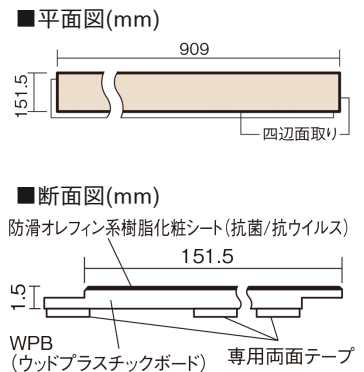

この線の長さが100mmの時、床材は原寸大で表示されています。

USUI-TA 防音直貼床材向け 滑り配慮仕様

オーク柄(シート)

XKERSJPEY 54,890円 (税抜49,900円)/セット

■平面図(mm)

幅151.5mm 長さ909mm 総厚1.5mm

※この資料は拡大・縮小なしで印刷した場合に、ほぼ原寸になるように作成していますが、プリンタの設定などにより実寸にならない場合があります。
※掲載価格は希望小売価格です。工事費は含まれておりません。実物とは色柄が異なりますので、現物の商品サンプルなどでお確かめください。

上から貼るだけの簡単リフォーム専用床材に
滑りに配慮したタイプをラインアップ。小型犬の足腰の負担を軽減。

USUI-TA 防音直貼床材向け 滑り配慮仕様

オーク柄(シート) **XKERSJPEY** **54,890円**(税抜49,900円)/セット

サイズ	幅151.5mm 長さ909mm 総厚1.5mm
表面仕上げ	防滑オレフィン系樹脂化粧シート(抗菌/抗ウイルス)
基材	WPB(ウッドプラスチックボード)
表面材	-
防音性能/軽量 床衝撃音遮音等級	LL-45/△LL(Ⅰ)-4
梱包入数	1ケース24枚入(3.3㎡)