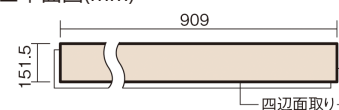

この線の長さが100mmの時、床材は原寸大で表示されています。

USUI-TA 耐熱タイプ 防音直貼床材向け 滑り配慮仕様

オーク柄(ラスティック)(シート)

XKERSJPEY 54,890円(税抜49,900円)/セット

■平面図(mm)

幅151.5mm 長さ909mm 総厚1.5mm

※この資料は拡大・縮小なしで印刷した場合に、ほぼ原寸になるように作成していますが、プリンタの設定などにより実寸にならない場合があります。
※掲載価格は希望小売価格です。工事費は含まれておりません。実物とは色柄が異なりますので、現物の商品サンプルなどでお確かめください。