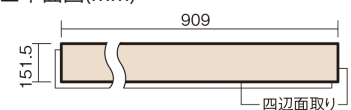

この線の長さが100mmの時、床材は原寸大で表示されています。

USUI-TA 防音直貼床材向け 滑り配慮仕様

オーク柄(シート)

XKERSJPEY 54,890円 (税抜49,900円)/セット

■平面図(mm)

幅151.5mm 長さ909mm 総厚1.5mm

※この資料は拡大・縮小なしで印刷した場合に、ほぼ原寸になるように作成していますが、プリンタの設定などにより実寸にならない場合があります。
※掲載価格は希望小売価格です。工事費は含まれておりません。実物とは色柄が異なりますので、現物の商品サンプルなどでお確かめください。

上から貼るだけの簡単リフォーム専用床材に
滑りに配慮したタイプをラインアップ。小型犬の足腰の負担を軽減。

USUI-TA 防音直貼床材向け 滑り配慮仕様

オーク柄(シート) **XKERSJPEY** **54,890円**(税抜49,900円)/セット

サイズ	幅151.5mm 長さ909mm 総厚1.5mm
表面仕上げ	防滑オレフィン系樹脂化粧シート(抗菌/抗ウイルス)
基材	WPB(ウッドプラスチックボード)
表面材	-
防音性能/軽量 床衝撃音遮音等級	LL-45/△LL(Ⅰ)-4
梱包入数	1ケース24枚入(3.3㎡)