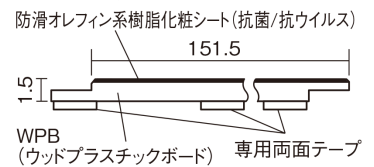

上から貼るだけの簡単リフォーム専用床材に
滑りに配慮したタイプをラインアップ。小型犬の足腰の負担を軽減。

USUI-TA 耐熱タイプ 防音直貼床材向け 滑り配慮仕様

オーク柄(ラスティック)(シート) **XKERSJPEY** **54,890**円(税抜49,900円)/セット

サイズ	幅151.5mm 長さ909mm 総厚1.5mm
表面仕上げ	防滑オレフィン系樹脂化粧シート(抗菌/抗ウイルス)
基材	WPB(ウッドプラスチックボード)
表面材	-
防音性能/軽量 床衝撃音遮音等級	-
梱包入数	1ケース24枚入(3.3㎡)

■断面図(mm)

【ホルムアルデヒド発散建築材料】対象外

- ●複数の柄パターンで、木の風合いと深みを表現します。施工時には仮並べを行い、部屋全体の色・柄のバランスをご確認ください。
- ※1 ご採用にあたっては、滑り配慮仕様についての注意をご確認ください。
- ※2 一般の木質系床材に比べ、ペットの傷や汚れに配慮した床材となっておりますが、必ずしも傷や汚れがつかないというわけではありません。
- ※3 ペットの排泄物などを放置すると変色や膨れなど不具合の原因となるため、すぐに拭き取ってください。
- ※4 表面保護のためワックスもかけられますが、床材表面の塗膜性能は発揮できなくなります。
- ※5 床材表面には滑りに配慮するための微細な凹凸があるため、汚れを拭き取りづらく感じる場合がございます。
- ※6 球状及び金属製キャスターや、小径のキャスター付き家具はご使用をお避けください。へこみや傷が発生する場合があります。
- ※7 上貼り専用商品です。床暖房仕上げ材にはご使用いただけません。
- ※ 表面に防滑処理を施しているため、画像と実物とで表情が異なる場合があります。
- ※ 滑り配慮仕様の床材と、その他の床材・部材は滑り抵抗が異なるため、歩行する際にはつまづき・滑りに十分ご注意ください。
- ※ 施工時には必ずウスイータ防音直貼床材向け変成シリコーン接着剤(KE76JS)を使って施工してください。