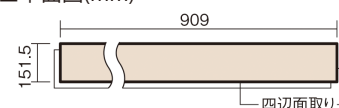

この線の長さが100mmの時、床材は原寸大で表示されています。

USUI-TA 防音直貼床材向け 滑り配慮仕様

オーク柄(シート)

XKERSJPEY 54,890円 (税抜49,900円)/セット

■平面図(mm)

幅151.5mm 長さ909mm 総厚1.5mm

※この資料は拡大・縮小なしで印刷した場合に、ほぼ原寸になるように作成していますが、プリンタの設定などにより実寸にならない場合があります。
※掲載価格は希望小売価格です。工事費は含まれておりません。実物とは色柄が異なりますので、現物の商品サンプルなどでお確かめください。

上から貼るだけの簡単リフォーム専用床材に
滑りに配慮したタイプをラインアップ。小型犬の足腰の負担を軽減。

USUI-TA 防音直貼床材向け 滑り配慮仕様

オーク柄(シート) **XKERSJPEY** **54,890円**(税抜49,900円)/セット

サイズ	幅151.5mm 長さ909mm 総厚1.5mm
表面仕上げ	防滑オレフィン系樹脂化粧シート(抗菌/抗ウイルス)
基材	WPB(ウッドプラスチックボード)
表面材	-
防音性能/軽量 床衝撃音遮音等級	LL-45/△LL(Ⅰ)-4
梱包入数	1ケース24枚入(3.3㎡)