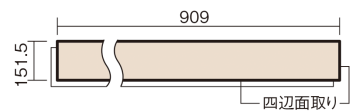

USUI-TA 耐熱タイプ 防音直貼床材向け 滑り配慮仕様

オーク柄(ラスティック)(シート) **XKERSJPEY** **54,890**円(税抜49,900円)/セット

サイズ	幅151.5mm 長さ909mm 総厚1.5mm
表面仕上げ	防滑オレフィン系樹脂化粧シート(抗菌/抗ウイルス)
基材	WPB(ウッドプラスチックボード)
表面材	-
防音性能/軽量 床衝撃音遮音等級	-
梱包入数	1ケース24枚入(3.3㎡)

■平面図(mm)