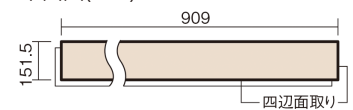

この線の長さが100mmの時、床材は原寸大で表示されています。

USUI-TA 防音直貼床材向け 滑り配慮仕様

チェリー柄(シート)

XKERSJPCY **54,890**円(税抜49,900円)/セット

■平面図(mm)

幅151.5mm 長さ909mm 総厚1.5mm

※この資料は拡大・縮小なしで印刷した場合に、ほぼ原寸になるように作成していますが、プリンタの設定などにより実寸にならない場合があります。
※掲載価格は希望小売価格です。工事費は含まれておりません。実物とは色柄が異なりますので、現物の商品サンプルなどでお確かめください。

上から貼るだけの簡単リフォーム専用床材に
滑りに配慮したタイプをラインアップ。小型犬の足腰の負担を軽減。

USUI-TA 防音直貼床材向け 滑り配慮仕様

チェリー柄(シート) **XKERSJPCY** **54,890円**(税抜49,900円)/セット

| | |
|---------------------|---------------------------|
| サイズ | 幅151.5mm 長さ909mm 総厚1.5mm |
| 表面仕上げ | 防滑オレフィン系樹脂化粧シート(抗菌/抗ウイルス) |
| 基材 | WPB(ウッドプラスチックボード) |
| 表面材 | - |
| 防音性能/軽量 床衝撃音遮音等級 | LL-45/△LL(Ⅰ)-4 |
| 梱包入数 | 1ケース24枚入(3.3㎡) |