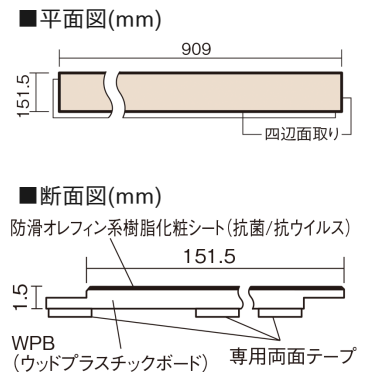

この線の長さが100mmの時、床材は原寸大で表示されています。

USUI-TA 防音直貼床材向け 滑り配慮仕様

チェリー柄(シート)

XKERSJPCY 54,890円 (税抜49,900円)/セット

■平面図(mm)

幅151.5mm 長さ909mm 総厚1.5mm

※この資料は拡大・縮小なしで印刷した場合に、ほぼ原寸になるように作成していますが、プリンタの設定などにより実寸にならない場合があります。
※掲載価格は希望小売価格です。工事費は含まれておりません。実物とは色柄が異なりますので、現物の商品サンプルなどでお確かめください。

上から貼るだけの簡単リフォーム専用床材に
滑りに配慮したタイプをラインアップ。小型犬の足腰の負担を軽減。

USUI-TA 防音直貼床材向け 滑り配慮仕様

チェリー柄(シート) **XKERSJPCY** **54,890円**(税抜49,900円)/セット

サイズ	幅151.5mm 長さ909mm 総厚1.5mm
表面仕上げ	防滑オレフィン系樹脂化粧シート(抗菌/抗ウイルス)
基材	WPB(ウッドプラスチックボード)
表面材	-
防音性能/軽量 床衝撃音遮音等級	LL-45/△LL(Ⅰ)-4
梱包入数	1ケース24枚入(3.3㎡)