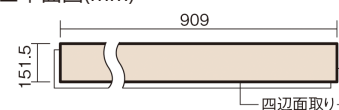

この線の長さが100mmの時、床材は原寸大で表示されています。

USUI-TA 耐熱タイプ 防音直貼床材向け 滑り配慮仕様

チェリー柄(ラスティック) (シート)

XKERSJPCY **54,890**円 (税抜49,900円)/セット

■平面図(mm)

幅151.5mm 長さ909mm 総厚1.5mm

※この資料は拡大・縮小なしで印刷した場合に、ほぼ原寸になるように作成していますが、プリンタの設定などにより実寸にならない場合があります。
※掲載価格は希望小売価格です。工事費は含まれておりません。実物とは色柄が異なりますので、現物の商品サンプルなどでお確かめください。