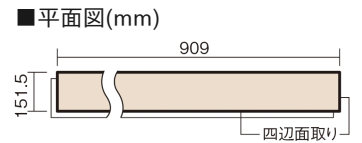

この線の長さが100mmの時、床材は原寸大で表示されています。

USUI-TA 耐熱タイプ 防音直貼床材向け 滑り配慮仕様

チェリー柄(ラスティック) (シート)

XKERSJPCY **54,890**円 (税抜49,900円)/セット

■平面図(mm)

幅151.5mm 長さ909mm 総厚1.5mm

※この資料は拡大・縮小なしで印刷した場合に、ほぼ原寸になるように作成していますが、プリンタの設定などにより実寸にならない場合があります。
※掲載価格は希望小売価格です。工事費は含まれておりません。実物とは色柄が異なりますので、現物の商品サンプルなどでお確かめください。

上から貼るだけの簡単リフォーム専用床材に
滑りに配慮したタイプをラインアップ。小型犬の足腰の負担を軽減。

USUI-TA 耐熱タイプ 防音直貼床材向け 滑り配慮仕様

チェリー柄(ラスティック)(シート) **XKERSJPCY** 54,890円(税抜49,900円)/セット

サイズ	幅151.5mm 長さ909mm 総厚1.5mm
表面仕上げ	防滑オレフィン系樹脂化粧シート(抗菌/抗ウイルス)
基材	WPB(ウッドプラスチックボード)
表面材	-
防音性能/軽量 床衝撃音遮音等級	-
梱包入数	1ケース24枚入(3.3㎡)