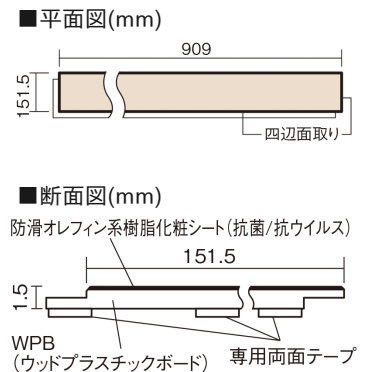

この線の長さが100mmの時、床材は原寸大で表示されています。

USUI-TA 防音直貼床材向け 滑り配慮仕様

チェリー柄(シート)

XKERSJPCY **54,890**円(税抜49,900円)/セット

■平面図(mm)

幅151.5mm 長さ909mm 総厚1.5mm

※この資料は拡大・縮小なしで印刷した場合に、ほぼ原寸になるように作成していますが、プリンタの設定などにより実寸にならない場合があります。
※掲載価格は希望小売価格です。工事費は含まれておりません。実物とは色柄が異なりますので、現物の商品サンプルなどでお確かめください。

上から貼るだけの簡単リフォーム専用床材に
滑りに配慮したタイプをラインアップ。小型犬の足腰の負担を軽減。

USUI-TA 防音直貼床材向け 滑り配慮仕様

チェリー柄(シート) **XKERSJPCY** **54,890円**(税抜49,900円)/セット

| | |
|---------------------|---------------------------|
| サイズ | 幅151.5mm 長さ909mm 総厚1.5mm |
| 表面仕上げ | 防滑オレフィン系樹脂化粧シート(抗菌/抗ウイルス) |
| 基材 | WPB(ウッドプラスチックボード) |
| 表面材 | - |
| 防音性能/軽量 床衝撃音遮音等級 | LL-45/△LL(Ⅰ)-4 |
| 梱包入数 | 1ケース24枚入(3.3㎡) |