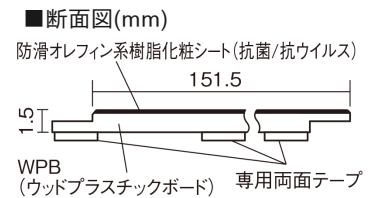

【ホルムアルデヒド発散建築材料】対象外

- ●複数の柄パターンで、木の風合いと深みを表現します。施工時には仮並べを行い、部屋全体の色・柄のバランスをご確認ください。
- ※1 ご採用にあたっては、滑り配慮仕様についての注意をご確認ください。
- ※2 一般の木質系床材に比べ、ペットの傷や汚れに配慮した床材となっておりますが、必ずしも傷や汚れがつかないというわけではありません。
- ※3 ペットの排泄物などを放置すると変色や膨れなど不具合の原因となるため、すぐに拭き取ってください。
- ※4 表面保護のためワックスもかけられますが、床材表面の塗膜性能は発揮できなくなります。
- ※5 床材表面には滑りに配慮するための微細な凹凸があるため、汚れを拭き取りづらく感じる場合がございます。
- ※6 球状及び金属製キャスターや、小径のキャスター付き家具はご使用をお避けください。へこみや傷が発生する場合があります。
- ※7 上貼り専用商品です。床暖房仕上げ材にはご使用いただけません。
- ※ 表面に防滑処理を施しているため、画像と実物とで表情が異なる場合があります。
- ※ 滑り配慮仕様の床材と、その他の床材・部材は滑り抵抗が異なるため、歩行する際にはつまづき・滑りに十分ご注意ください。
- ※ 施工時には必ずウスイータ防音直貼床材向け変成シリコーン接着剤(KE76JS)を使って施工してください。