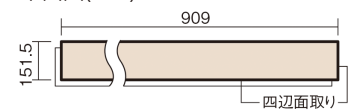

この線の長さが100mmの時、床材は原寸大で表示されています。

USUI-TA 防音直貼床材向け 滑り配慮仕様

チェリー柄(シート)

XKERSJPCY 54,890円 (税抜49,900円)/セット

■平面図(mm)

幅151.5mm 長さ909mm 総厚1.5mm

※この資料は拡大・縮小なしで印刷した場合に、ほぼ原寸になるように作成していますが、プリンタの設定などにより実寸にならない場合があります。
※掲載価格は希望小売価格です。工事費は含まれておりません。実物とは色柄が異なりますので、現物の商品サンプルなどでお確かめください。

上から貼るだけの簡単リフォーム専用床材に
滑りに配慮したタイプをラインアップ。小型犬の足腰の負担を軽減。

USUI-TA 防音直貼床材向け 滑り配慮仕様

チェリー柄(シート) **XKERSJPCY** **54,890円**(税抜49,900円)/セット

サイズ	幅151.5mm 長さ909mm 総厚1.5mm
表面仕上げ	防滑オレフィン系樹脂化粧シート(抗菌/抗ウイルス)
基材	WPB(ウッドプラスチックボード)
表面材	-
防音性能/軽量 床衝撃音遮音等級	LL-45/△LL(Ⅰ)-4
梱包入数	1ケース24枚入(3.3㎡)