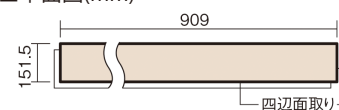

この線の長さが100mmの時、床材は原寸大で表示されています。

USUI-TA 防音直貼床材向け

エイジドチェスナット柄(シート)

XKERSJMT 50,490円(税抜45,900円)/セット

■平面図(mm)

幅151.5mm 長さ909mm 総厚1.5mm

※この資料は拡大・縮小なしで印刷した場合に、ほぼ原寸になるように作成していますが、プリンタの設定などにより実寸にならない場合があります。
※掲載価格は希望小売価格です。工事費は含まれておりません。実物とは色柄が異なりますので、現物の商品サンプルなどでお確かめください。

集合住宅でも、粉塵や騒音に配慮した上貼りリフォームが可能に。

USUI-TA 防音直貼床材向け

エイジドチェスナット柄(シート) **XKERSJMT** 50,490円(税抜45,900円)/セット

サイズ	幅151.5mm 長さ909mm 総厚1.5mm
表面仕上げ	オレフィン系樹脂化粧シート(抗菌/抗ウイルス)
基材	WPB(ウッドプラスチックボード)
表面材	-
防音性能/軽量 床衝撃音遮音等級	-
梱包入数	1ケース24枚入(3.3㎡)