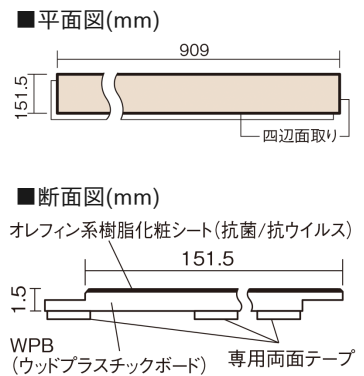

この線の長さが100mmの時、床材は原寸大で表示されています。

USUI-TA 防音直貼床材向け

エイジドチェスナット柄(シート)

XKERSJMT **50,490**円(税抜45,900円)/セット

■平面図(mm)

幅151.5mm 長さ909mm 総厚1.5mm

※この資料は拡大・縮小なしで印刷した場合に、ほぼ原寸になるように作成していますが、プリンタの設定などにより実寸にならない場合があります。
※掲載価格は希望小売価格です。工事費は含まれておりません。実物とは色柄が異なりますので、現物の商品サンプルなどでお確かめください。

集合住宅でも、粉塵や騒音に配慮した上貼りリフォームが可能に。

USUI-TA 防音直貼床材向け

エイジドチェスナット柄(シート) **XKERSJMT** **50,490円** (税抜45,900円)/セット

サイズ	幅151.5mm 長さ909mm 総厚1.5mm
表面仕上げ	オレフィン系樹脂化粧シート(抗菌/抗ウイルス)
基材	WPB(ウッドプラスチックボード)
表面材	-
防音性能/軽量床衝撃音遮音等級	LL-45/△LL(Ⅰ)-4
梱包入数	1ケース24枚入(3.3㎡)