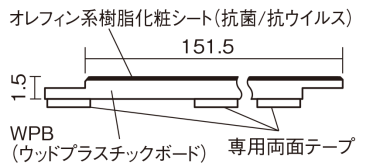

## USUI-TA 防音直貼床材向け

エイジドチェスナット柄(シート) **XKERSJMT** **50,490円**(税抜45,900円)/セット

サイズ	幅151.5mm 長さ909mm 総厚1.5mm
表面仕上げ	オレフィン系樹脂化粧シート(抗菌/抗ウイルス)
基材	WPB(ウッドプラスチックボード)
表面材	-
防音性能/軽量 床衝撃音遮音等級	LL-45/△LL(Ⅰ)-4
梱包入数	1ケース24枚入(3.3㎡)

■平面図(mm)

■断面図(mm)