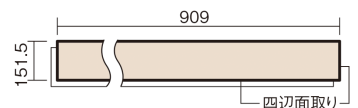

集合住宅でも、粉塵や騒音に配慮した上貼りリフォームが可能に。

USUI-TA 防音直貼床材向け

エイジドチェスナット柄(シート) **XKERSJMT** 50,490円(税抜45,900円)/セット

サイズ	幅151.5mm 長さ909mm 総厚1.5mm
表面仕上げ	オレフィン系樹脂化粧シート(抗菌/抗ウイルス)
基材	WPB(ウッドプラスチックボード)
表面材	-
防音性能/軽量 床衝撃音遮音等級	-
梱包入数	1ケース24枚入(3.3㎡)

■平面図(mm)

【ホルムアルデヒド発散建築材料】対象外

- ●複数の柄パターンで、木の風合いと深みを表現します。施工時には仮並べを行い、部屋全体の色・柄のバランスをご確認ください。
- ※1 一般の木質系床材に比べ、ペットの汚れに配慮した床材となっておりますが、必ずしも汚れがつかないというわけではありません。
- ※2 ペットの排泄物などを放置すると変色や膨れなど不具合の原因となるため、すぐに拭き取ってください。
- ※3 表面保護のためワックスをかけられますが、床材表面の塗膜性能が発揮できなくなる可能性があります。
- ※4 球状及び金属製キャスターや、小径のキャスター付き家具はご使用をお避けください。へこみや傷が発生する場合があります。
- ※5 上貼り専用商品です。床暖房仕上げ材にはご使用いただけません。
- ※施工時には必ずウスイータ防音直貼床材向け変成シリコン接着剤(KE76JS)を使って施工してください。