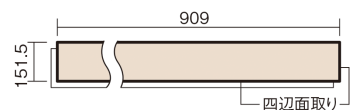

USUI-TA 防音直貼床材向け

エイジドチェスナット柄(シート) **XKERSJMT** **50,490円**(税抜45,900円)/セット

サイズ	幅151.5mm 長さ909mm 総厚1.5mm
表面仕上げ	オレフィン系樹脂化粧シート(抗菌/抗ウイルス)
基材	WPB(ウッドプラスチックボード)
表面材	-
防音性能/軽量 床衝撃音遮音等級	LL-45/△LL(Ⅰ)-4
梱包入数	1ケース24枚入(3.3㎡)

■平面図(mm)