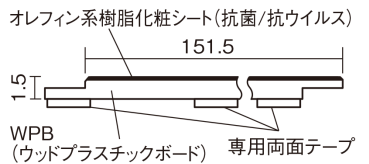

集合住宅でも、粉塵や騒音に配慮した上貼りリフォームが可能に。

USUI-TA 防音直貼床材向け

エイジドチェスナット柄(シート) **XKERSJMT** **50,490円** (税抜45,900円)/セット

サイズ	幅151.5mm 長さ909mm 総厚1.5mm
表面仕上げ	オレフィン系樹脂化粧シート(抗菌/抗ウイルス)
基材	WPB(ウッドプラスチックボード)
表面材	-
防音性能/軽量 床衝撃音遮音等級	LL-45/△LL(Ⅰ)-4
梱包入数	1ケース24枚入(3.3㎡)

■断面図(mm)

【ホルムアルデヒド発散建築材料】対象外

- ●複数の柄パターンで、木の風合いと深みを表現します。施工時には仮並べを行い、部屋全体の色・柄のバランスをご確認ください。
- ※1 一般の木質系床材に比べ、ペットの汚れに配慮した床材となっておりますが、必ずしも汚れがつかないというわけではありません。
- ※2 ペットの排泄物などを放置すると変色や膨れなど不具合の原因となるため、すぐに拭き取ってください。
- ※3 表面保護のためワックスをかけられますが、床材表面の塗膜性能が発揮できなくなる可能性があります。
- ※4 球状及び金属製キャスターや、小径のキャスター付き家具はご使用をお避けください。へこみや傷が発生する場合があります。
- ※5 上貼り専用商品です。床暖房仕上げ材にはご使用いただけません。
- ※施工時には、必ずウスイータ防音直貼床材向け変成シリコーン接着剤(KE76JS)を使って施工してください。