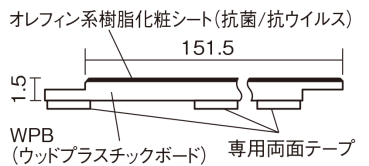

集合住宅でも、粉塵や騒音に配慮した上貼りリフォームが可能に。

USUI-TA 防音直貼床材向け

エイジドチェスナット柄(シート) **XKERSJMT** 50,490円(税抜45,900円)/セット

サイズ	幅151.5mm 長さ909mm 総厚1.5mm
表面仕上げ	オレフィン系樹脂化粧シート(抗菌/抗ウイルス)
基材	WPB(ウッドプラスチックボード)
表面材	-
防音性能/軽量 床衝撃音遮音等級	-
梱包入数	1ケース24枚入(3.3㎡)

■断面図(mm)

【ホルムアルデヒド発散建築材料】対象外

- ●複数の柄パターンで、木の風合いと深みを表現します。施工時には仮並べを行い、部屋全体の色・柄のバランスをご確認ください。
- ※1 一般の木質系床材に比べ、ペットの汚れに配慮した床材となっておりますが、必ずしも汚れがつかないというわけではありません。
- ※2 ペットの排泄物などを放置すると変色や膨れなど不具合の原因となるため、すぐに拭き取ってください。
- ※3 表面保護のためワックスをかけられますが、床材表面の塗膜性能が発揮できなくなる可能性があります。
- ※4 球状及び金属製キャスターや、小径のキャスター付き家具はご使用をお避けください。へこみや傷が発生する場合があります。
- ※5 上貼り専用商品です。床暖房仕上げ材にはご使用いただけません。
- ※施工時には必ずウスイータ防音直貼床材向け変成シリコン接着剤(KE76JS)を使って施工してください。