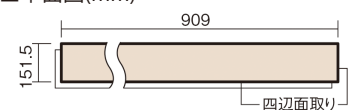

この線の長さが100mmの時、床材は原寸大で表示されています。

USUI-TA 防音直貼床材向け

エイジドチェスナット柄(シート)

XKERSJMT **50,490**円(税抜45,900円)/セット

■平面図(mm)

幅151.5mm 長さ909mm 総厚1.5mm

※この資料は拡大・縮小なしで印刷した場合に、ほぼ原寸になるように作成していますが、プリンタの設定などにより実寸にならない場合があります。
※掲載価格は希望小売価格です。工事費は含まれておりません。実物とは色柄が異なりますので、現物の商品サンプルなどでお確かめください。

集合住宅でも、粉塵や騒音に配慮した上貼りリフォームが可能に。

USUI-TA 防音直貼床材向け

エイジドチェスナット柄(シート) **XKERSJMT** **50,490円** (税抜45,900円)/セット

サイズ	幅151.5mm 長さ909mm 総厚1.5mm
表面仕上げ	オレフィン系樹脂化粧シート(抗菌/抗ウイルス)
基材	WPB(ウッドプラスチックボード)
表面材	-
防音性能/軽量 床衝撃音遮音等級	LL-45/△LL(Ⅰ)-4
梱包入数	1ケース24枚入(3.3㎡)