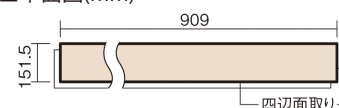

この線の長さが100mmの時、床材は原寸大で表示されています。

USUI-TA 防音直貼床材向け

エイジドチェスナット柄(シート)

XKERSJMT **50,490**円(税抜45,900円)/セット

■平面図(mm)

幅151.5mm 長さ909mm 総厚1.5mm

※この資料は拡大・縮小なしで印刷した場合に、ほぼ原寸になるように作成していますが、プリンタの設定などにより実寸にならない場合があります。
※掲載価格は希望小売価格です。工事費は含まれておりません。実物とは色柄が異なりますので、現物の商品サンプルなどでお確かめください。

集合住宅でも、粉塵や騒音に配慮した上貼りリフォームが可能に。

USUI-TA 防音直貼床材向け

エイジドチェスナット柄(シート) **XKERSJMT** **50,490円** (税抜45,900円)/セット

サイズ	幅151.5mm 長さ909mm 総厚1.5mm
表面仕上げ	オレフィン系樹脂化粧シート(抗菌/抗ウイルス)
基材	WPB(ウッドプラスチックボード)
表面材	-
防音性能/軽量床衝撃音遮音等級	LL-45/△LL(Ⅰ)-4
梱包入数	1ケース24枚入(3.3㎡)