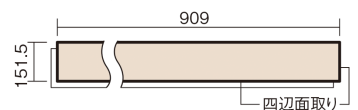

USUI-TA 防音直貼床材向け

エイジドチェスナット柄(シート) **XKERSJMT** **50,490円** (税抜45,900円)/セット

サイズ	幅151.5mm 長さ909mm 総厚1.5mm
表面仕上げ	オレフィン系樹脂化粧シート(抗菌/抗ウイルス)
基材	WPB(ウッドプラスチックボード)
表面材	-
防音性能/軽量 床衝撃音遮音等級	LL-45/△LL(Ⅰ)-4
梱包入数	1ケース24枚入(3.3㎡)

■平面図(mm)