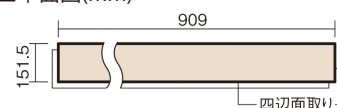

この線の長さが100mmの時、床材は原寸大で表示されています。

## USUI-TA 防音直貼床材向け

エイジドチェスナット柄(シート)

XKERSJMT **50,490**円(税抜45,900円)/セット

■平面図(mm)

幅151.5mm 長さ909mm 総厚1.5mm

※この資料は拡大・縮小なしで印刷した場合に、ほぼ原寸になるように作成していますが、プリンタの設定などにより実寸にならない場合があります。  
※掲載価格は希望小売価格です。工事費は含まれておりません。実物とは色柄が異なりますので、現物の商品サンプルなどでお確かめください。