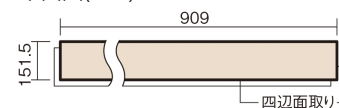

この線の長さが100mmの時、床材は原寸大で表示されています。

USUI-TA 防音直貼床材向け

エイジドチェスナット柄(シート)

XKERSJMT **50,490**円(税抜45,900円)/セット

■平面図(mm)

幅151.5mm 長さ909mm 総厚1.5mm

※この資料は拡大・縮小なしで印刷した場合に、ほぼ原寸になるように作成していますが、プリンタの設定などにより実寸にならない場合があります。
※掲載価格は希望小売価格です。工事費は含まれておりません。実物とは色柄が異なりますので、現物の商品サンプルなどでお確かめください。

集合住宅でも、粉塵や騒音に配慮した上貼りリフォームが可能に。

USUI-TA 防音直貼床材向け

エイジドチェスナット柄(シート) **XKERSJMT** **50,490円** (税抜45,900円)/セット

サイズ	幅151.5mm 長さ909mm 総厚1.5mm
表面仕上げ	オレフィン系樹脂化粧シート(抗菌/抗ウイルス)
基材	WPB(ウッドプラスチックボード)
表面材	-
防音性能/軽量床衝撃音遮音等級	LL-45/△LL(Ⅰ)-4
梱包入数	1ケース24枚入(3.3㎡)