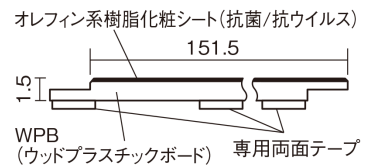

集合住宅でも、粉塵や騒音に配慮した上貼りリフォームが可能に。

USUI-TA 防音直貼床材向け

メープル柄(ラステック) (シート) **XKERSJJY** 50,490円 (税抜45,900円)/セット

サイズ	幅151.5mm 長さ909mm 総厚1.5mm
表面仕上げ	オレフィン系樹脂化粧シート(抗菌/抗ウイルス)
基材	WPB(ウッドプラスチックボード)
表面材	-
防音性能/軽量 床衝撃音遮音等級	-
梱包入数	1ケース24枚入(3.3㎡)

■断面図(mm)

【ホルムアルデヒド発散建築材料】対象外

- ●複数の柄パターンで、木の風合いと深みを表現します。施工時には仮並べを行い、部屋全体の色・柄のバランスをご確認ください。
- ※1 一般の木質系床材に比べ、ペットの汚れに配慮した床材となっておりますが、必ずしも汚れがつかないというわけではありません。
- ※2 ペットの排泄物などを放置すると変色や膨れなど不具合の原因となるため、すぐに拭き取ってください。
- ※3 表面保護のためワックスをかけられますが、床材表面の塗膜性能が発揮できなくなる可能性があります。
- ※4 球状及び金属製キャスターや、小径のキャスター付き家具はご使用をお避けください。へこみや傷が発生する場合があります。
- ※5 上貼り専用商品です。床暖房仕上げ材にはご使用いただけません。
- ※施工時には必ずウスイータ防音直貼床材向け変成シリコン接着剤(KE76JS)を使って施工してください。