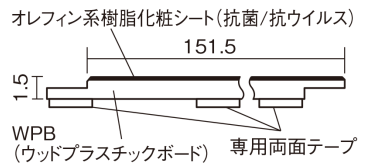

集合住宅でも、粉塵や騒音に配慮した上貼りリフォームが可能に。

USUI-TA 防音直貼床材向け

メープル柄(シート) **XKERSJJY** **50,490円** (税抜45,900円)/セット

サイズ	幅151.5mm 長さ909mm 総厚1.5mm
表面仕上げ	オレフィン系樹脂化粧シート(抗菌/抗ウイルス)
基材	WPB(ウッドプラスチックボード)
表面材	-
防音性能/軽量 床衝撃音遮音等級	LL-45/△LL(Ⅰ)-4
梱包入数	1ケース24枚入(3.3㎡)

■断面図(mm)

【ホルムアルデヒド発散建築材料】対象外

- ●複数の柄パターンで、木の風合いと深みを表現します。施工時には仮並べを行い、部屋全体の色・柄のバランスをご確認ください。
- ※1 一般の木質系床材に比べ、ペットの汚れに配慮した床材となっておりますが、必ずしも汚れがつかないというわけではありません。
- ※2 ペットの排泄物などを放置すると変色や膨れなど不具合の原因となるため、すぐに拭き取ってください。
- ※3 表面保護のためワックスをかけられますが、床材表面の塗膜性能が発揮できなくなる可能性があります。
- ※4 球状及び金属製キャスターや、小径のキャスター付き家具はご使用をお避けください。へこみや傷が発生する場合があります。
- ※5 上貼り専用商品です。床暖房仕上げ材にはご使用いただけません。
- ※施工時には、必ずウスイータ防音直貼床材向け変成シリコーン接着剤(KE76JS)を使って施工してください。