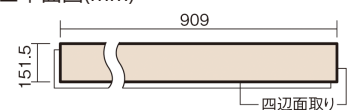

この線の長さが100mmの時、床材は原寸大で表示されています。

USUI-TA 防音直貼床材向け

メープル柄(シート)

XKERSJJY **50,490**円(税抜45,900円)/セット

■平面図(mm)

幅151.5mm 長さ909mm 総厚1.5mm

※この資料は拡大・縮小なしで印刷した場合に、ほぼ原寸になるように作成していますが、プリンタの設定などにより実寸にならない場合があります。
※掲載価格は希望小売価格です。工事費は含まれておりません。実物とは色柄が異なりますので、現物の商品サンプルなどでお確かめください。

集合住宅でも、粉塵や騒音に配慮した上貼りリフォームが可能に。

USUI-TA 防音直貼床材向け

メープル柄(シート) **XKERSJJY** **50,490円** (税抜45,900円)/セット

サイズ	幅151.5mm 長さ909mm 総厚1.5mm
表面仕上げ	オレフィン系樹脂化粧シート(抗菌/抗ウイルス)
基材	WPB(ウッドプラスチックボード)
表面材	-
防音性能/軽量 床衝撃音遮音等級	LL-45/△LL(Ⅰ)-4
梱包入数	1ケース24枚入(3.3㎡)