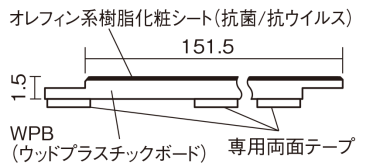

集合住宅でも、粉塵や騒音に配慮した上貼りリフォームが可能に。

USUI-TA 防音直貼床材向け

メープル柄(シート) **XKERSJJY** **50,490円** (税抜45,900円)/セット

サイズ	幅151.5mm 長さ909mm 総厚1.5mm
表面仕上げ	オレフィン系樹脂化粧シート(抗菌/抗ウイルス)
基材	WPB(ウッドプラスチックボード)
表面材	-
防音性能/軽量 床衝撃音遮音等級	LL-45/△LL(Ⅰ)-4
梱包入数	1ケース24枚入(3.3㎡)

■断面図(mm)

【ホルムアルデヒド発散建築材料】対象外

- ●複数の柄パターンで、木の風合いと深みを表現します。施工時には仮並べを行い、部屋全体の色・柄のバランスをご確認ください。
- ※1 一般の木質系床材に比べ、ペットの汚れに配慮した床材となっておりますが、必ずしも汚れがつかないというわけではありません。
- ※2 ペットの排泄物などを放置すると変色や膨れなど不具合の原因となるため、すぐに拭き取ってください。
- ※3 表面保護のためワックスをかけられますが、床材表面の塗膜性能が発揮できなくなる可能性があります。
- ※4 球状及び金属製キャスターや、小径のキャスター付き家具はご使用をお避けください。へこみや傷が発生する場合があります。
- ※5 上貼り専用商品です。床暖房仕上げ材にはご使用いただけません。
- ※施工時には、必ずウスイータ防音直貼床材向け変成シリコーン接着剤(KE76JS)を使って施工してください。