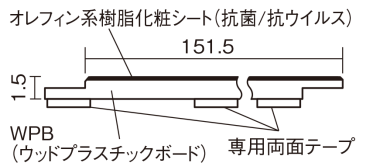

## USUI-TA 防音直貼床材向け

メープル柄(シート) **XKERSJJY** **50,490円** (税抜45,900円)/セット

サイズ	幅151.5mm 長さ909mm 総厚1.5mm
表面仕上げ	オレフィン系樹脂化粧シート(抗菌/抗ウイルス)
基材	WPB(ウッドプラスチックボード)
表面材	-
防音性能/軽量 床衝撃音遮音等級	LL-45/△LL(Ⅰ)-4
梱包入数	1ケース24枚入(3.3㎡)

■平面図(mm)

■断面図(mm)