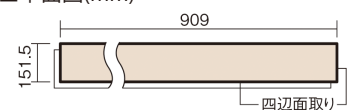

この線の長さが100mmの時、床材は原寸大で表示されています。

## USUI-TA 防音直貼床材向け

メイプル柄(シート)

XKERSJJY **50,490**円 (税抜45,900円)/セット

■平面図(mm)

幅151.5mm 長さ909mm 総厚1.5mm

※この資料は拡大・縮小なしで印刷した場合に、ほぼ原寸になるように作成していますが、プリンタの設定などにより実寸にならない場合があります。  
※掲載価格は希望小売価格です。工事費は含まれておりません。実物とは色柄が異なりますので、現物の商品サンプルなどでお確かめください。

## USUI-TA 防音直貼床材向け

メープル柄(シート) **XKERSJJY** **50,490円** (税抜45,900円)/セット

サイズ	幅151.5mm 長さ909mm 総厚1.5mm
表面仕上げ	オレフィン系樹脂化粧シート(抗菌/抗ウイルス)
基材	WPB(ウッドプラスチックボード)
表面材	-
防音性能/軽量 床衝撃音遮音等級	LL-45/△LL(Ⅰ)-4
梱包入数	1ケース24枚入(3.3㎡)