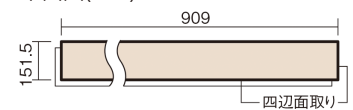

この線の長さが100mmの時、床材は原寸大で表示されています。

USUI-TA 防音直貼床材向け

メープル柄(ラスティック)(シート)

XKERSJJY 50,490円(税抜45,900円)/セット

■平面図(mm)

幅151.5mm 長さ909mm 総厚1.5mm

※この資料は拡大・縮小なしで印刷した場合に、ほぼ原寸になるように作成していますが、プリンタの設定などにより実寸にならない場合があります。
※掲載価格は希望小売価格です。工事費は含まれておりません。実物とは色柄が異なりますので、現物の商品サンプルなどでお確かめください。

集合住宅でも、粉塵や騒音に配慮した上貼りリフォームが可能に。

USUI-TA 防音直貼床材向け

メープル柄(ラステック) (シート) **XKERSJJY** 50,490円 (税抜45,900円)/セット

サイズ	幅151.5mm 長さ909mm 総厚1.5mm
表面仕上げ	オレフィン系樹脂化粧シート(抗菌/抗ウイルス)
基材	WPB(ウッドプラスチックボード)
表面材	-
防音性能/軽量 床衝撃音遮音等級	-
梱包入数	1ケース24枚入(3.3㎡)