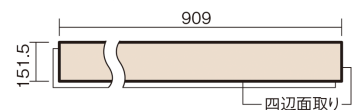

USUI-TA 防音直貼床材向け

メープル柄(シート) **XKERSJJY** **50,490円** (税抜45,900円)/セット

サイズ	幅151.5mm 長さ909mm 総厚1.5mm
表面仕上げ	オレフィン系樹脂化粧シート(抗菌/抗ウイルス)
基材	WPB(ウッドプラスチックボード)
表面材	-
防音性能/軽量 床衝撃音遮音等級	LL-45/△LL(Ⅰ)-4
梱包入数	1ケース24枚入(3.3㎡)

■平面図(mm)