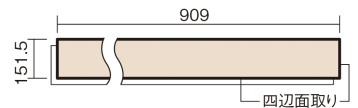

集合住宅でも、粉塵や騒音に配慮した上貼りリフォームが可能に。

USUI-TA 防音直貼床材向け

メープル柄(ラステック) (シート) **XKERSJJY** 50,490円 (税抜45,900円)/セット

サイズ	幅151.5mm 長さ909mm 総厚1.5mm
表面仕上げ	オレフィン系樹脂化粧シート(抗菌/抗ウイルス)
基材	WPB(ウッドプラスチックボード)
表面材	-
防音性能/軽量 床衝撃音遮音等級	-
梱包入数	1ケース24枚入(3.3㎡)

■平面図(mm)

【ホルムアルデヒド発散建築材料】対象外

- ●複数の柄パターンで、木の風合いと深みを表現します。施工時には仮並べを行い、部屋全体の色・柄のバランスをご確認ください。
- ※1 一般の木質系床材に比べ、ペットの汚れに配慮した床材となっておりますが、必ずしも汚れがつかないというわけではありません。
- ※2 ペットの排泄物などを放置すると変色や膨れなど不具合の原因となるため、すぐに拭き取ってください。
- ※3 表面保護のためワックスをかけられますが、床材表面の塗膜性能が発揮できなくなる可能性があります。
- ※4 球状及び金属製キャスターや、小径のキャスター付き家具はご使用をお避けください。へこみや傷が発生する場合があります。
- ※5 上貼り専用商品です。床暖房仕上げ材にはご使用いただけません。
- ※施工時には必ずウスイータ防音直貼床材向け変成シリコン接着剤(KE76JS)を使って施工してください。