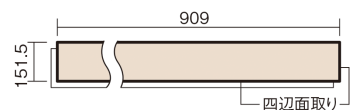

USUI-TA 防音直貼床材向け

メープル柄(シート) **XKERSJJY** **50,490円** (税抜45,900円)/セット

サイズ	幅151.5mm 長さ909mm 総厚1.5mm
表面仕上げ	オレフィン系樹脂化粧シート(抗菌/抗ウイルス)
基材	WPB(ウッドプラスチックボード)
表面材	-
防音性能/軽量 床衝撃音遮音等級	LL-45/△LL(Ⅰ)-4
梱包入数	1ケース24枚入(3.3㎡)

■平面図(mm)