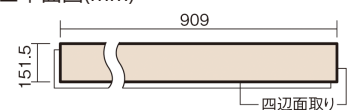

この線の長さが100mmの時、床材は原寸大で表示されています。

USUI-TA 防音直貼床材向け

メープル柄(シート)

XKERSJJY **50,490**円(税抜45,900円)/セット

■平面図(mm)

幅151.5mm 長さ909mm 総厚1.5mm

※この資料は拡大・縮小なしで印刷した場合に、ほぼ原寸になるように作成していますが、プリンタの設定などにより実寸にならない場合があります。
※掲載価格は希望小売価格です。工事費は含まれておりません。実物とは色柄が異なりますので、現物の商品サンプルなどでお確かめください。

集合住宅でも、粉塵や騒音に配慮した上貼りリフォームが可能に。

USUI-TA 防音直貼床材向け

メープル柄(シート) **XKERSJJY** 50,490円(税抜45,900円)/セット

サイズ	幅151.5mm 長さ909mm 総厚1.5mm
表面仕上げ	オレフィン系樹脂化粧シート(抗菌/抗ウイルス)
基材	WPB(ウッドプラスチックボード)
表面材	-
防音性能/軽量 床衝撃音遮音等級	LL-45/△LL(Ⅰ)-4
梱包入数	1ケース24枚入(3.3㎡)