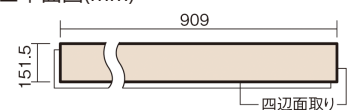

この線の長さが100mmの時、床材は原寸大で表示されています。

## USUI-TA 防音直貼床材向け

メープル柄(シート)

**XKERSJJY** 50,490円 (税抜45,900円)/セット

■平面図(mm)

幅151.5mm 長さ909mm 総厚1.5mm

※この資料は拡大・縮小なしで印刷した場合に、ほぼ原寸になるように作成していますが、プリンタの設定などにより実寸にならない場合があります。  
※掲載価格は希望小売価格です。工事費は含まれておりません。実物とは色柄が異なりますので、現物の商品サンプルなどでお確かめください。

## USUI-TA 防音直貼床材向け

メープル柄(シート) **XKERSJJY** **50,490円** (税抜45,900円)/セット

サイズ	幅151.5mm 長さ909mm 総厚1.5mm
表面仕上げ	オレフィン系樹脂化粧シート(抗菌/抗ウイルス)
基材	WPB(ウッドプラスチックボード)
表面材	-
防音性能/軽量 床衝撃音遮音等級	LL-45/△LL(Ⅰ)-4
梱包入数	1ケース24枚入(3.3㎡)