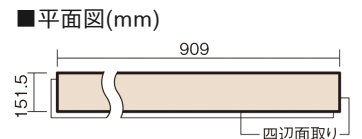

この線の長さが100mmの時、床材は原寸大で表示されています。

USUI-TA 防音直貼床材向け

グレージュヒッコリー柄(シート)

XKERSJGT **50,490**円(税抜45,900円)/セット

■平面図(mm)

幅151.5mm 長さ909mm 総厚1.5mm

※この資料は拡大・縮小なしで印刷した場合に、ほぼ原寸になるように作成していますが、プリンタの設定などにより実寸にならない場合があります。
※掲載価格は希望小売価格です。工事費は含まれておりません。実物とは色柄が異なりますので、現物の商品サンプルなどでお確かめください。

集合住宅でも、粉塵や騒音に配慮した上貼りリフォームが可能に。

USUI-TA 防音直貼床材向け

グレイージュヒッコリー柄(シート) **XKERSJGT** 50,490円(税抜45,900円)/セット

サイズ	幅151.5mm 長さ909mm 総厚1.5mm
表面仕上げ	オレフィン系樹脂化粧シート(抗菌/抗ウイルス)
基材	WPB(ウッドプラスチックボード)
表面材	-
防音性能/軽量 床衝撃音遮音等級	LL-45/△LL(Ⅰ)-4
梱包入数	1ケース24枚入(3.3㎡)