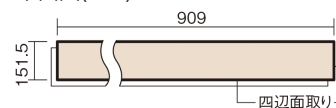

この線の長さが100mmの時、床材は原寸大で表示されています。

USUI-TA 防音直貼床材向け

グレージュヒッコリー柄(シート)

XKERSJGT 50,490円 (税抜45,900円)/セット

■平面図(mm)

幅151.5mm 長さ909mm 総厚1.5mm

※この資料は拡大・縮小なしで印刷した場合に、ほぼ原寸になるように作成していますが、プリンタの設定などにより実寸にならない場合があります。
※掲載価格は希望小売価格です。工事費は含まれておりません。実物とは色柄が異なりますので、現物の商品サンプルなどでお確かめください。

集合住宅でも、粉塵や騒音に配慮した上貼りリフォームが可能に。

USUI-TA 防音直貼床材向け

グレージュヒッコリー柄(シート) **XKERSJGT** 50,490円(税抜45,900円)/セット

サイズ	幅151.5mm 長さ909mm 総厚1.5mm
表面仕上げ	オレフィン系樹脂化粧シート(抗菌/抗ウイルス)
基材	WPB(ウッドプラスチックボード)
表面材	-
防音性能/軽量 床衝撃音遮音等級	-
梱包入数	1ケース24枚入(3.3㎡)