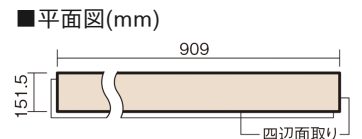

この線の長さが100mmの時、床材は原寸大で表示されています。

USUI-TA 防音直貼床材向け

グレージュヒッコリー柄(シート)

XKERSJGT 50,490円 (税抜45,900円)/セット

■平面図(mm)

幅151.5mm 長さ909mm 総厚1.5mm

※この資料は拡大・縮小なしで印刷した場合に、ほぼ原寸になるように作成していますが、プリンタの設定などにより実寸にならない場合があります。
※掲載価格は希望小売価格です。工事費は含まれておりません。実物とは色柄が異なりますので、現物の商品サンプルなどでお確かめください。

集合住宅でも、粉塵や騒音に配慮した上貼りリフォームが可能に。

USUI-TA 防音直貼床材向け

グレイージュヒッコリー柄(シート) **XKERSJGT** 50,490円(税抜45,900円)/セット

サイズ	幅151.5mm 長さ909mm 総厚1.5mm
表面仕上げ	オレフィン系樹脂化粧シート(抗菌/抗ウイルス)
基材	WPB(ウッドプラスチックボード)
表面材	-
防音性能/軽量 床衝撃音遮音等級	LL-45/△LL(Ⅰ)-4
梱包入数	1ケース24枚入(3.3㎡)