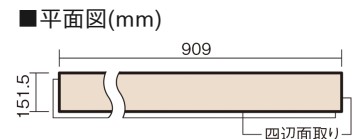

この線の長さが100mmの時、床材は原寸大で表示されています。

USUI-TA 防音直貼床材向け

グレージュヒッコリー柄(シート)

XKERSJGT 50,490円 (税抜45,900円)/セット

■平面図(mm)

幅151.5mm 長さ909mm 総厚1.5mm

※この資料は拡大・縮小なしで印刷した場合に、ほぼ原寸になるように作成していますが、プリンタの設定などにより実寸にならない場合があります。
※掲載価格は希望小売価格です。工事費は含まれておりません。実物とは色柄が異なりますので、現物の商品サンプルなどでお確かめください。

集合住宅でも、粉塵や騒音に配慮した上貼りリフォームが可能に。

USUI-TA 防音直貼床材向け

グレイージュヒッコリー柄(シート) **XKERSJGT** 50,490円(税抜45,900円)/セット

サイズ	幅151.5mm 長さ909mm 総厚1.5mm
表面仕上げ	オレフィン系樹脂化粧シート(抗菌/抗ウイルス)
基材	WPB(ウッドプラスチックボード)
表面材	-
防音性能/軽量 床衝撃音遮音等級	LL-45/△LL(Ⅰ)-4
梱包入数	1ケース24枚入(3.3㎡)