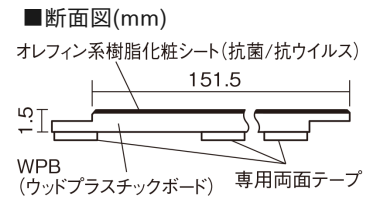

この線の長さが100mmの時、床材は原寸大で表示されています。

USUI-TA 防音直貼床材向け

グレージュヒッコリー柄(シート)

XKERSJGT 50,490円 (税抜45,900円)/セット

■平面図(mm)

幅151.5mm 長さ909mm 総厚1.5mm

※この資料は拡大・縮小なしで印刷した場合に、ほぼ原寸になるように作成していますが、プリンタの設定などにより実寸にならない場合があります。
※掲載価格は希望小売価格です。工事費は含まれておりません。実物とは色柄が異なりますので、現物の商品サンプルなどでお確かめください。

集合住宅でも、粉塵や騒音に配慮した上貼りリフォームが可能に。

USUI-TA 防音直貼床材向け

グレイージュヒッコリー柄(シート) **XKERSJGT** 50,490円(税抜45,900円)/セット

サイズ	幅151.5mm 長さ909mm 総厚1.5mm
表面仕上げ	オレフィン系樹脂化粧シート(抗菌/抗ウイルス)
基材	WPB(ウッドプラスチックボード)
表面材	-
防音性能/軽量 床衝撃音遮音等級	LL-45/△LL(Ⅰ)-4
梱包入数	1ケース24枚入(3.3㎡)