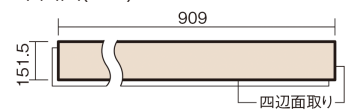

この線の長さが100mmの時、床材は原寸大で表示されています。

USUI-TA 防音直貼床材向け

グレージュヒッコリー柄(シート)

XKERSJGT **50,490**円(税抜45,900円)/セット

■平面図(mm)

幅151.5mm 長さ909mm 総厚1.5mm

※この資料は拡大・縮小なしで印刷した場合に、ほぼ原寸になるように作成していますが、プリンタの設定などにより実寸にならない場合があります。
※掲載価格は希望小売価格です。工事費は含まれておりません。実物とは色柄が異なりますので、現物の商品サンプルなどでお確かめください。

集合住宅でも、粉塵や騒音に配慮した上貼りリフォームが可能に。

USUI-TA 防音直貼床材向け

グレイージュヒッコリー柄(シート) **XKERSJGT** 50,490円(税抜45,900円)/セット

サイズ	幅151.5mm 長さ909mm 総厚1.5mm
表面仕上げ	オレフィン系樹脂化粧シート(抗菌/抗ウイルス)
基材	WPB(ウッドプラスチックボード)
表面材	-
防音性能/軽量 床衝撃音遮音等級	LL-45/△LL(Ⅰ)-4
梱包入数	1ケース24枚入(3.3㎡)