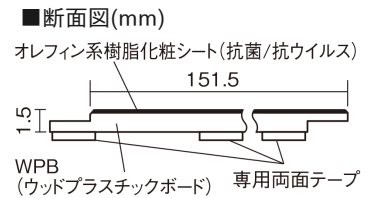

この線の長さが100mmの時、床材は原寸大で表示されています。

USUI-TA 防音直貼床材向け

グレージュヒッコリー柄(シート)

XKERSJGT **50,490**円(税抜45,900円)/セット

■平面図(mm)

幅151.5mm 長さ909mm 総厚1.5mm

※この資料は拡大・縮小なしで印刷した場合に、ほぼ原寸になるように作成していますが、プリンタの設定などにより実寸にならない場合があります。
※掲載価格は希望小売価格です。工事費は含まれておりません。実物とは色柄が異なりますので、現物の商品サンプルなどでお確かめください。

集合住宅でも、粉塵や騒音に配慮した上貼りリフォームが可能に。

USUI-TA 防音直貼床材向け

グレイージュヒッコリー柄(シート) **XKERSJGT** 50,490円(税抜45,900円)/セット

サイズ	幅151.5mm 長さ909mm 総厚1.5mm
表面仕上げ	オレフィン系樹脂化粧シート(抗菌/抗ウイルス)
基材	WPB(ウッドプラスチックボード)
表面材	-
防音性能/軽量 床衝撃音遮音等級	LL-45/△LL(Ⅰ)-4
梱包入数	1ケース24枚入(3.3㎡)