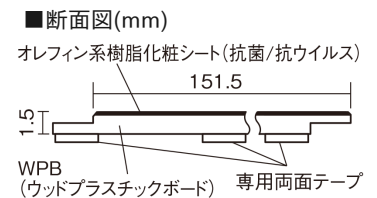

この線の長さが100mmの時、床材は原寸大で表示されています。

USUI-TA 防音直貼床材向け

グレージュヒッコリー柄(シート)

XKERSJGT 50,490円 (税抜45,900円)/セット

■平面図(mm)

幅151.5mm 長さ909mm 総厚1.5mm

※この資料は拡大・縮小なしで印刷した場合に、ほぼ原寸になるように作成していますが、プリンタの設定などにより実寸にならない場合があります。
※掲載価格は希望小売価格です。工事費は含まれておりません。実物とは色柄が異なりますので、現物の商品サンプルなどでお確かめください。

集合住宅でも、粉塵や騒音に配慮した上貼りリフォームが可能に。

USUI-TA 防音直貼床材向け

グレージュヒッコリー柄(シート) **XKERSJGT** 50,490円(税抜45,900円)/セット

サイズ	幅151.5mm 長さ909mm 総厚1.5mm
表面仕上げ	オレフィン系樹脂化粧シート(抗菌/抗ウイルス)
基材	WPB(ウッドプラスチックボード)
表面材	-
防音性能/軽量 床衝撃音遮音等級	-
梱包入数	1ケース24枚入(3.3㎡)