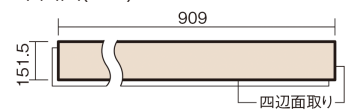

この線の長さが100mmの時、床材は原寸大で表示されています。

USUI-TA 防音直貼床材向け

グレージュヒッコリー柄(シート)

XKERSJGT **50,490**円(税抜45,900円)/セット

■平面図(mm)

幅151.5mm 長さ909mm 総厚1.5mm

※この資料は拡大・縮小なしで印刷した場合に、ほぼ原寸になるように作成していますが、プリンタの設定などにより実寸にならない場合があります。
※掲載価格は希望小売価格です。工事費は含まれておりません。実物とは色柄が異なりますので、現物の商品サンプルなどでお確かめください。

集合住宅でも、粉塵や騒音に配慮した上貼りリフォームが可能に。

USUI-TA 防音直貼床材向け

グレージュヒッコリー柄(シート) **XKERSJGT** 50,490円(税抜45,900円)/セット

サイズ	幅151.5mm 長さ909mm 総厚1.5mm
表面仕上げ	オレフィン系樹脂化粧シート(抗菌/抗ウイルス)
基材	WPB(ウッドプラスチックボード)
表面材	-
防音性能/軽量 床衝撃音遮音等級	LL-45/△LL(I)-4
梱包入数	1ケース24枚入(3.3㎡)