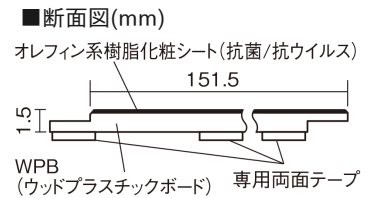

この線の長さが100mmの時、床材は原寸大で表示されています。

USUI-TA 防音直貼床材向け

グレージュヒッコリー柄(シート)

XKERSJGT **50,490**円(税抜45,900円)/セット

■平面図(mm)

幅151.5mm 長さ909mm 総厚1.5mm

※この資料は拡大・縮小なしで印刷した場合に、ほぼ原寸になるように作成していますが、プリンタの設定などにより実寸にならない場合があります。
※掲載価格は希望小売価格です。工事費は含まれておりません。実物とは色柄が異なりますので、現物の商品サンプルなどでお確かめください。

集合住宅でも、粉塵や騒音に配慮した上貼りリフォームが可能に。

USUI-TA 防音直貼床材向け

グレージュヒッコリー柄(シート) **XKERSJGT** 50,490円(税抜45,900円)/セット

サイズ	幅151.5mm 長さ909mm 総厚1.5mm
表面仕上げ	オレフィン系樹脂化粧シート(抗菌/抗ウイルス)
基材	WPB(ウッドプラスチックボード)
表面材	-
防音性能/軽量 床衝撃音遮音等級	LL-45/△LL(I)-4
梱包入数	1ケース24枚入(3.3㎡)