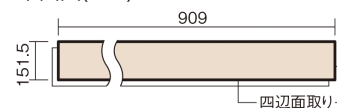

この線の長さが100mmの時、床材は原寸大で表示されています。

USUI-TA 防音直貼床材向け

グレージュヒッコリー柄(シート)

XKERSJGT 50,490円 (税抜45,900円)/セット

■平面図(mm)

幅151.5mm 長さ909mm 総厚1.5mm

※この資料は拡大・縮小なしで印刷した場合に、ほぼ原寸になるように作成していますが、プリンタの設定などにより実寸にならない場合があります。
※掲載価格は希望小売価格です。工事費は含まれておりません。実物とは色柄が異なりますので、現物の商品サンプルなどでお確かめください。

集合住宅でも、粉塵や騒音に配慮した上貼りリフォームが可能に。

USUI-TA 防音直貼床材向け

グレイージュヒッコリー柄(シート) **XKERSJGT** 50,490円(税抜45,900円)/セット

サイズ	幅151.5mm 長さ909mm 総厚1.5mm
表面仕上げ	オレフィン系樹脂化粧シート(抗菌/抗ウイルス)
基材	WPB(ウッドプラスチックボード)
表面材	-
防音性能/軽量 床衝撃音遮音等級	LL-45/△LL(Ⅰ)-4
梱包入数	1ケース24枚入(3.3㎡)