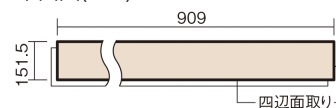

この線の長さが100mmの時、床材は原寸大で表示されています。

USUI-TA 防音直貼床材向け

グレージュヒッコリー柄(シート)

XKERSJGT 50,490円 (税抜45,900円)/セット

■平面図(mm)

幅151.5mm 長さ909mm 総厚1.5mm

※この資料は拡大・縮小なしで印刷した場合に、ほぼ原寸になるように作成していますが、プリンタの設定などにより実寸にならない場合があります。
※掲載価格は希望小売価格です。工事費は含まれておりません。実物とは色柄が異なりますので、現物の商品サンプルなどでお確かめください。

集合住宅でも、粉塵や騒音に配慮した上貼りリフォームが可能に。

USUI-TA 防音直貼床材向け

グレイージュヒッコリー柄(シート) **XKERSJGT** 50,490円(税抜45,900円)/セット

サイズ	幅151.5mm 長さ909mm 総厚1.5mm
表面仕上げ	オレフィン系樹脂化粧シート(抗菌/抗ウイルス)
基材	WPB(ウッドプラスチックボード)
表面材	-
防音性能/軽量 床衝撃音遮音等級	LL-45/△LL(Ⅰ)-4
梱包入数	1ケース24枚入(3.3㎡)