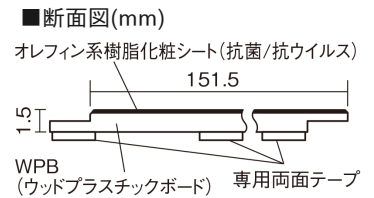

この線の長さが100mmの時、床材は原寸大で表示されています。

USUI-TA 防音直貼床材向け

グレージュヒッコリー柄(シート)

XKERSJGT 50,490円 (税抜45,900円)/セット

■平面図(mm)

幅151.5mm 長さ909mm 総厚1.5mm

※この資料は拡大・縮小なしで印刷した場合に、ほぼ原寸になるように作成していますが、プリンタの設定などにより実寸にならない場合があります。
※掲載価格は希望小売価格です。工事費は含まれておりません。実物とは色柄が異なりますので、現物の商品サンプルなどでお確かめください。

集合住宅でも、粉塵や騒音に配慮した上貼りリフォームが可能に。

USUI-TA 防音直貼床材向け

グレイージュヒッコリー柄(シート) **XKERSJGT** 50,490円(税抜45,900円)/セット

サイズ	幅151.5mm 長さ909mm 総厚1.5mm
表面仕上げ	オレフィン系樹脂化粧シート(抗菌/抗ウイルス)
基材	WPB(ウッドプラスチックボード)
表面材	-
防音性能/軽量 床衝撃音遮音等級	LL-45/△LL(Ⅰ)-4
梱包入数	1ケース24枚入(3.3㎡)