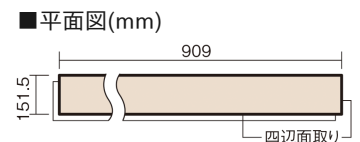

この線の長さが100mmの時、床材は原寸大で表示されています。

USUI-TA 防音直貼床材向け

グレージュヒッコリー柄(シート)

XKERSJGT 50,490円 (税抜45,900円)/セット

■平面図(mm)

幅151.5mm 長さ909mm 総厚1.5mm

※この資料は拡大・縮小なしで印刷した場合に、ほぼ原寸になるように作成していますが、プリンタの設定などにより実寸にならない場合があります。
※掲載価格は希望小売価格です。工事費は含まれておりません。実物とは色柄が異なりますので、現物の商品サンプルなどでお確かめください。

集合住宅でも、粉塵や騒音に配慮した上貼りリフォームが可能に。

USUI-TA 防音直貼床材向け

グレージュヒッコリー柄(シート) **XKERSJGT** 50,490円(税抜45,900円)/セット

サイズ	幅151.5mm 長さ909mm 総厚1.5mm
表面仕上げ	オレフィン系樹脂化粧シート(抗菌/抗ウイルス)
基材	WPB(ウッドプラスチックボード)
表面材	-
防音性能/軽量 床衝撃音遮音等級	-
梱包入数	1ケース24枚入(3.3㎡)