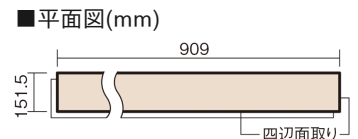

この線の長さが100mmの時、床材は原寸大で表示されています。

USUI-TA 防音直貼床材向け

グレージュヒッコリー柄(シート)

XKERSJGT **50,490**円(税抜45,900円)/セット

■平面図(mm)

幅151.5mm 長さ909mm 総厚1.5mm

※この資料は拡大・縮小なしで印刷した場合に、ほぼ原寸になるように作成していますが、プリンタの設定などにより実寸にならない場合があります。
※掲載価格は希望小売価格です。工事費は含まれておりません。実物とは色柄が異なりますので、現物の商品サンプルなどでお確かめください。

集合住宅でも、粉塵や騒音に配慮した上貼りリフォームが可能に。

USUI-TA 防音直貼床材向け

グレージュヒッコリー柄(シート) **XKERSJGT** 50,490円(税抜45,900円)/セット

サイズ	幅151.5mm 長さ909mm 総厚1.5mm
表面仕上げ	オレフィン系樹脂化粧シート(抗菌/抗ウイルス)
基材	WPB(ウッドプラスチックボード)
表面材	-
防音性能/軽量 床衝撃音遮音等級	LL-45/△LL(I)-4
梱包入数	1ケース24枚入(3.3㎡)