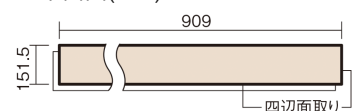

USUI-TA 防音直貼床材向け

オーク柄(シート) **XKERSJEY** 50,490円(税抜45,900円)/セット

サイズ	幅151.5mm 長さ909mm 総厚1.5mm
表面仕上げ	オレフィン系樹脂化粧シート(抗菌/抗ウイルス)
基材	WPB(ウッドプラスチックボード)
表面材	-
防音性能/軽量 床衝撃音遮音等級	LL-45/△LL(Ⅰ)-4
梱包入数	1ケース24枚入(3.3㎡)

■平面図(mm)