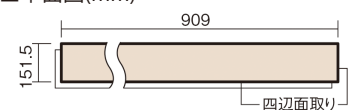

この線の長さが100mmの時、床材は原寸大で表示されています。

## USUI-TA 防音直貼床材向け

オーク柄(シート)

**XKERSJEY** 50,490円 (税抜45,900円)/セット

■平面図(mm)

幅151.5mm 長さ909mm 総厚1.5mm

※この資料は拡大・縮小なしで印刷した場合に、ほぼ原寸になるように作成していますが、プリンタの設定などにより実寸にならない場合があります。  
※掲載価格は希望小売価格です。工事費は含まれておりません。実物とは色柄が異なりますので、現物の商品サンプルなどでお確かめください。