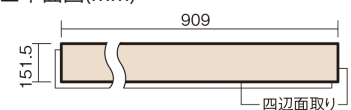

この線の長さが100mmの時、床材は原寸大で表示されています。

USUI-TA 防音直貼床材向け

オーク柄(シート)

XKERSJEY 50,490円 (税抜45,900円)/セット

■平面図(mm)

幅151.5mm 長さ909mm 総厚1.5mm

※この資料は拡大・縮小なしで印刷した場合に、ほぼ原寸になるように作成していますが、プリンタの設定などにより実寸にならない場合があります。
※掲載価格は希望小売価格です。工事費は含まれておりません。実物とは色柄が異なりますので、現物の商品サンプルなどでお確かめください。

集合住宅でも、粉塵や騒音に配慮した上貼りリフォームが可能に。

USUI-TA 防音直貼床材向け

オーク柄(シート) **XKERSJEY** 50,490円(税抜45,900円)/セット

サイズ	幅151.5mm 長さ909mm 総厚1.5mm
表面仕上げ	オレフィン系樹脂化粧シート(抗菌/抗ウイルス)
基材	WPB(ウッドプラスチックボード)
表面材	-
防音性能/軽量床衝撃音遮音等級	LL-45/△LL(Ⅰ)-4
梱包入数	1ケース24枚入(3.3㎡)