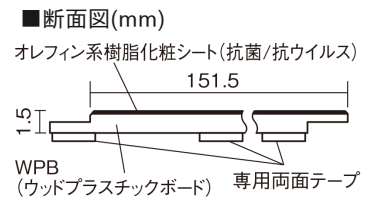

この線の長さが100mmの時、床材は原寸大で表示されています。

USUI-TA 防音直貼床材向け

オーク柄(シート)

XKERSJEY 50,490円 (税抜45,900円)/セット

■平面図(mm)

幅151.5mm 長さ909mm 総厚1.5mm

※この資料は拡大・縮小なしで印刷した場合に、ほぼ原寸になるように作成していますが、プリンタの設定などにより実寸にならない場合があります。
※掲載価格は希望小売価格です。工事費は含まれておりません。実物とは色柄が異なりますので、現物の商品サンプルなどでお確かめください。

集合住宅でも、粉塵や騒音に配慮した上貼りリフォームが可能に。

USUI-TA 防音直貼床材向け

オーク柄(シート) **XKERSJEY** 50,490円(税抜45,900円)/セット

サイズ	幅151.5mm 長さ909mm 総厚1.5mm
表面仕上げ	オレフィン系樹脂化粧シート(抗菌/抗ウイルス)
基材	WPB(ウッドプラスチックボード)
表面材	-
防音性能/軽量床衝撃音遮音等級	LL-45/△LL(Ⅰ)-4
梱包入数	1ケース24枚入(3.3㎡)