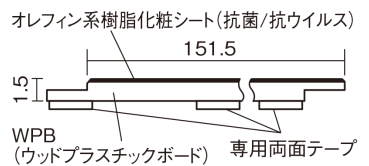

## USUI-TA 防音直貼床材向け

オーク柄(シート) **XKERSJEY** 50,490円(税抜45,900円)/セット

サイズ	幅151.5mm 長さ909mm 総厚1.5mm
表面仕上げ	オレフィン系樹脂化粧シート(抗菌/抗ウイルス)
基材	WPB(ウッドプラスチックボード)
表面材	-
防音性能/軽量 床衝撃音遮音等級	LL-45/△LL(Ⅰ)-4
梱包入数	1ケース24枚入(3.3㎡)

■平面図(mm)

■断面図(mm)