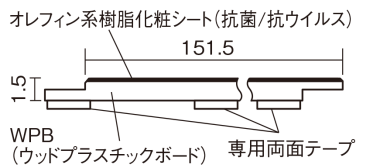

集合住宅でも、粉塵や騒音に配慮した上貼りリフォームが可能に。

USUI-TA 防音直貼床材向け

オーク柄(ラステック)(シート) **XKERSJEY** 50,490円(税抜45,900円)/セット

サイズ	幅151.5mm 長さ909mm 総厚1.5mm
表面仕上げ	オレフィン系樹脂化粧シート(抗菌/抗ウイルス)
基材	WPB(ウッドプラスチックボード)
表面材	-
防音性能/軽量 床衝撃音遮音等級	-
梱包入数	1ケース24枚入(3.3㎡)

■断面図(mm)

「ホルムアルデヒド発散建築材料」対象外

- ●複数の柄パターンで、木の風合いと深みを表現します。施工時には仮並べを行い、部屋全体の色・柄のバランスをご確認ください。
- ※1 一般の木質系床材に比べ、ペットの汚れに配慮した床材となっておりますが、必ずしも汚れがつかないというわけではありません。
- ※2 ペットの排泄物などを放置すると変色や膨れなど不具合の原因となるため、すぐに拭き取ってください。
- ※3 表面保護のためワックスをかけられますが、床材表面の塗膜性能が発揮できなくなる可能性があります。
- ※4 球状及び金属製キャスターや、小径のキャスター付き家具はご使用をお避けください。へこみや傷が発生する場合があります。
- ※5 上貼り専用商品です。床暖房仕上げ材にはご使用いただけません。
- ※施工時には必ずウスイータ防音直貼床材向け変成シリコン接着剤(KE76JS)を使って施工してください。