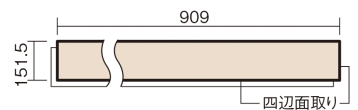

USUI-TA 防音直貼床材向け

オーク柄(ラステック)(シート) **XKERSJEY** 50,490円(税抜45,900円)/セット

サイズ	幅151.5mm 長さ909mm 総厚1.5mm
表面仕上げ	オレフィン系樹脂化粧シート(抗菌/抗ウイルス)
基材	WPB(ウッドプラスチックボード)
表面材	-
防音性能/軽量 床衝撃音遮音等級	-
梱包入数	1ケース24枚入(3.3㎡)

■平面図(mm)