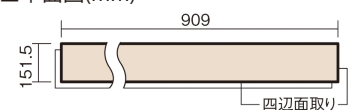

この線の長さが100mmの時、床材は原寸大で表示されています。

USUI-TA 防音直貼床材向け

オーク柄(ラスティック)(シート)

XKERSJEY 50,490円(税抜45,900円)/セット

■平面図(mm)

幅151.5mm 長さ909mm 総厚1.5mm

※この資料は拡大・縮小なしで印刷した場合に、ほぼ原寸になるように作成していますが、プリンタの設定などにより実寸にならない場合があります。
※掲載価格は希望小売価格です。工事費は含まれておりません。実物とは色柄が異なりますので、現物の商品サンプルなどでお確かめください。

集合住宅でも、粉塵や騒音に配慮した上貼りリフォームが可能に。

USUI-TA 防音直貼床材向け

オーク柄(ラステック)(シート) **XKERSJEY** 50,490円(税抜45,900円)/セット

サイズ	幅151.5mm 長さ909mm 総厚1.5mm
表面仕上げ	オレフィン系樹脂化粧シート(抗菌/抗ウイルス)
基材	WPB(ウッドプラスチックボード)
表面材	-
防音性能/軽量 床衝撃音遮音等級	-
梱包入数	1ケース24枚入(3.3㎡)