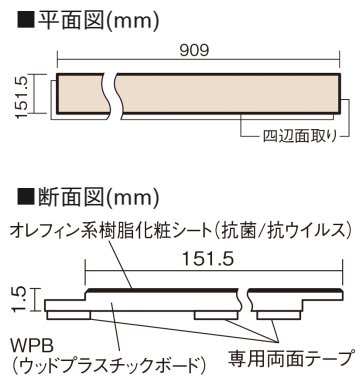

この線の長さが100mmの時、床材は原寸大で表示されています。

USUI-TA 防音直貼床材向け

オーク柄(シート)

XKERSJEY 50,490円 (税抜45,900円)/セット

■平面図(mm)

幅151.5mm 長さ909mm 総厚1.5mm

※この資料は拡大・縮小なしで印刷した場合に、ほぼ原寸になるように作成していますが、プリンタの設定などにより実寸にならない場合があります。
※掲載価格は希望小売価格です。工事費は含まれておりません。実物とは色柄が異なりますので、現物の商品サンプルなどでお確かめください。

集合住宅でも、粉塵や騒音に配慮した上貼りリフォームが可能に。

USUI-TA 防音直貼床材向け

オーク柄(シート) **XKERSJEY** 50,490円(税抜45,900円)/セット

サイズ	幅151.5mm 長さ909mm 総厚1.5mm
表面仕上げ	オレフィン系樹脂化粧シート(抗菌/抗ウイルス)
基材	WPB(ウッドプラスチックボード)
表面材	-
防音性能/軽量床衝撃音遮音等級	LL-45/△LL(Ⅰ)-4
梱包入数	1ケース24枚入(3.3㎡)