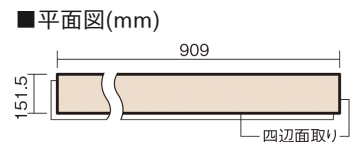

この線の長さが100mmの時、床材は原寸大で表示されています。

USUI-TA 防音直貼床材向け

オーク柄(シート)

XKERSJEY 50,490円 (税抜45,900円)/セット

■平面図(mm)

幅151.5mm 長さ909mm 総厚1.5mm

※この資料は拡大・縮小なしで印刷した場合に、ほぼ原寸になるように作成していますが、プリンタの設定などにより実寸にならない場合があります。
※掲載価格は希望小売価格です。工事費は含まれておりません。実物とは色柄が異なりますので、現物の商品サンプルなどでお確かめください。

集合住宅でも、粉塵や騒音に配慮した上貼りリフォームが可能に。

USUI-TA 防音直貼床材向け

オーク柄(シート) **XKERSJEY** 50,490円(税抜45,900円)/セット

サイズ	幅151.5mm 長さ909mm 総厚1.5mm
表面仕上げ	オレフィン系樹脂化粧シート(抗菌/抗ウイルス)
基材	WPB(ウッドプラスチックボード)
表面材	-
防音性能/軽量床衝撃音遮音等級	LL-45/△LL(Ⅰ)-4
梱包入数	1ケース24枚入(3.3㎡)