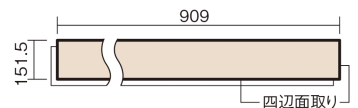

USUI-TA 防音直貼床材向け

ウォッシュドオーク柄(シート) **XKERSJET** 50,490円(税抜45,900円)/セット

サイズ	幅151.5mm 長さ909mm 総厚1.5mm
表面仕上げ	オレフィン系樹脂化粧シート(抗菌/抗ウイルス)
基材	WPB(ウッドプラスチックボード)
表面材	-
防音性能/軽量 床衝撃音遮音等級	LL-45/ΔLL(Ⅰ)-4
梱包入数	1ケース24枚入(3.3㎡)

■平面図(mm)