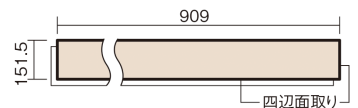

USUI-TA 防音直貼床材向け

ウォッシュドオーク柄(シート) **XKERSJET** **50,490円** (税抜45,900円)/セット

サイズ	幅151.5mm 長さ909mm 総厚1.5mm
表面仕上げ	オレフィン系樹脂化粧シート(抗菌/抗ウイルス)
基材	WPB(ウッドプラスチックボード)
表面材	-
防音性能/軽量 床衝撃音遮音等級	LL-45/△LL(Ⅰ)-4
梱包入数	1ケース24枚入(3.3㎡)

■平面図(mm)