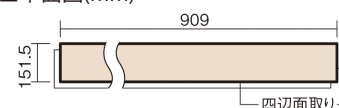

この線の長さが100mmの時、床材は原寸大で表示されています。

## USUI-TA 防音直貼床材向け

ウォッシュドオーク柄(シート)

XKERSJET **50,490**円(税抜45,900円)/セット

■平面図(mm)

幅151.5mm 長さ909mm 総厚1.5mm

※この資料は拡大・縮小なしで印刷した場合に、ほぼ原寸になるように作成していますが、プリンタの設定などにより実寸にならない場合があります。  
※掲載価格は希望小売価格です。工事費は含まれておりません。実物とは色柄が異なりますので、現物の商品サンプルなどでお確かめください。