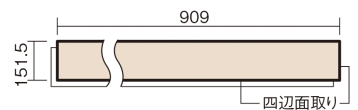

USUI-TA 防音直貼床材向け

ウォッシュドオーク柄(シート) **XKERSJET** 50,490円(税抜45,900円)/セット

サイズ	幅151.5mm 長さ909mm 総厚1.5mm
表面仕上げ	オレフィン系樹脂化粧シート(抗菌/抗ウイルス)
基材	WPB(ウッドプラスチックボード)
表面材	-
防音性能/軽量 床衝撃音遮音等級	-
梱包入数	1ケース24枚入(3.3㎡)

■平面図(mm)