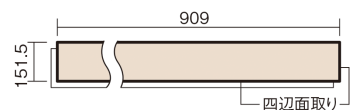

USUI-TA 防音直貼床材向け

ウォッシュドオーク柄(シート) **XKERSJET** **50,490円** (税抜45,900円)/セット

サイズ	幅151.5mm 長さ909mm 総厚1.5mm
表面仕上げ	オレフィン系樹脂化粧シート(抗菌/抗ウイルス)
基材	WPB(ウッドプラスチックボード)
表面材	-
防音性能/軽量 床衝撃音遮音等級	LL-45/△LL(Ⅰ)-4
梱包入数	1ケース24枚入(3.3㎡)

■平面図(mm)