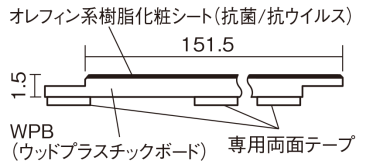

集合住宅でも、粉塵や騒音に配慮した上貼りリフォームが可能に。

USUI-TA 防音直貼床材向け

ウォッシュドオーク柄(シート) **XKERSJET** 50,490円(税抜45,900円)/セット

サイズ	幅151.5mm 長さ909mm 総厚1.5mm
表面仕上げ	オレフィン系樹脂化粧シート(抗菌/抗ウイルス)
基材	WPB(ウッドプラスチックボード)
表面材	-
防音性能/軽量 床衝撃音遮音等級	LL-45/ΔLL(Ⅰ)-4
梱包入数	1ケース24枚入(3.3㎡)

■断面図(mm)

【ホルムアルデヒド発散建築材料】対象外

- ●複数の柄パターンで、木の風合いと深みを表現します。施工時には仮並べを行い、部屋全体の色・柄のバランスをご確認ください。
- ※1 一般の木質系床材に比べ、ペットの汚れに配慮した床材となっておりますが、必ずしも汚れがつかないというわけではありません。
- ※2 ペットの排泄物などを放置すると変色や膨れなど不具合の原因となるため、すぐに拭き取ってください。
- ※3 表面保護のためワックスをかけられますが、床材表面の塗膜性能が発揮できなくなる可能性があります。
- ※4 球状及び金属製キャスターや、小径のキャスター付き家具はご使用をお避けください。へこみや傷が発生する場合があります。
- ※5 上貼り専用商品です。床暖房仕上げ材にはご使用いただけません。
- ※施工時には、必ずウスイータ防音直貼床材向け変成シリコーン接着剤(KE76JS)を使って施工してください。