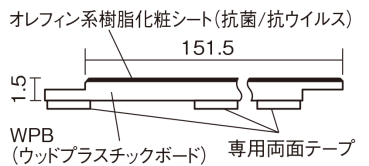

集合住宅でも、粉塵や騒音に配慮した上貼りリフォームが可能に。

USUI-TA 防音直貼床材向け

ウォッシュドオーク柄(シート) **XKERSJET** 50,490円(税抜45,900円)/セット

サイズ	幅151.5mm 長さ909mm 総厚1.5mm
表面仕上げ	オレフィン系樹脂化粧シート(抗菌/抗ウイルス)
基材	WPB(ウッドプラスチックボード)
表面材	-
防音性能/軽量 床衝撃音遮音等級	-
梱包入数	1ケース24枚入(3.3㎡)

■断面図(mm)

【ホルムアルデヒド発散建築材料】対象外

- ●複数の柄パターンで、木の風合いと深みを表現します。施工時には仮並べを行い、部屋全体の色・柄のバランスをご確認ください。
- ※1 一般の木質系床材に比べ、ペットの汚れに配慮した床材となっておりますが、必ずしも汚れがつかないというわけではありません。
- ※2 ペットの排泄物などを放置すると変色や膨れなど不具合の原因となるため、すぐに拭き取ってください。
- ※3 表面保護のためワックスをかけられますが、床材表面の塗膜性能が発揮できなくなる可能性があります。
- ※4 球状及び金属製キャスターや、小径のキャスター付き家具はご使用をお避けください。へこみや傷が発生する場合があります。
- ※5 上貼り専用商品です。床暖房仕上げ材にはご使用いただけません。
- ※施工時には必ずウスイータ防音直貼床材向け変成シリコン接着剤(KE76JS)を使って施工してください。