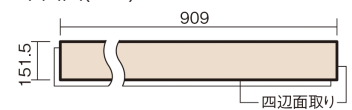

この線の長さが100mmの時、床材は原寸大で表示されています。

USUI-TA 防音直貼床材向け

ウォッシュドオーク柄(シート)

XKERSJET **50,490**円(税抜45,900円)/セット

■平面図(mm)

幅151.5mm 長さ909mm 総厚1.5mm

※この資料は拡大・縮小なしで印刷した場合に、ほぼ原寸になるように作成していますが、プリンタの設定などにより実寸にならない場合があります。
※掲載価格は希望小売価格です。工事費は含まれておりません。実物とは色柄が異なりますので、現物の商品サンプルなどでお確かめください。

集合住宅でも、粉塵や騒音に配慮した上貼りリフォームが可能に。

USUI-TA 防音直貼床材向け

ウォッシュドオーク柄(シート) **XKERSJET** **50,490円** (税抜45,900円)/セット

サイズ	幅151.5mm 長さ909mm 総厚1.5mm
表面仕上げ	オレフィン系樹脂化粧シート(抗菌/抗ウイルス)
基材	WPB(ウッドプラスチックボード)
表面材	-
防音性能/軽量 床衝撃音遮音等級	LL-45/△LL(Ⅰ)-4
梱包入数	1ケース24枚入(3.3㎡)