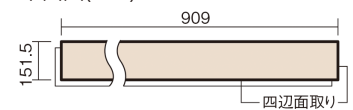

この線の長さが100mmの時、床材は原寸大で表示されています。

USUI-TA 防音直貼床材向け

ウォッシュドオーク柄(シート)

XKERSJET **50,490**円(税抜45,900円)/セット

■平面図(mm)

幅151.5mm 長さ909mm 総厚1.5mm

※この資料は拡大・縮小なしで印刷した場合に、ほぼ原寸になるように作成していますが、プリンタの設定などにより実寸にならない場合があります。
※掲載価格は希望小売価格です。工事費は含まれておりません。実物とは色柄が異なりますので、現物の商品サンプルなどでお確かめください。

集合住宅でも、粉塵や騒音に配慮した上貼りリフォームが可能に。

USUI-TA 防音直貼床材向け

ウォッシュドオーク柄(シート) **XKERSJET** 50,490円(税抜45,900円)/セット

サイズ	幅151.5mm 長さ909mm 総厚1.5mm
表面仕上げ	オレフィン系樹脂化粧シート(抗菌/抗ウイルス)
基材	WPB(ウッドプラスチックボード)
表面材	-
防音性能/軽量 床衝撃音遮音等級	LL-45/ΔLL(Ⅰ)-4
梱包入数	1ケース24枚入(3.3㎡)