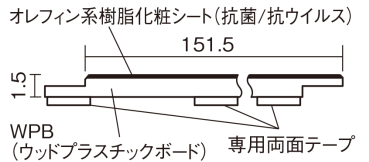

集合住宅でも、粉塵や騒音に配慮した上貼りリフォームが可能に。

USUI-TA 防音直貼床材向け

ウォッシュドオーク柄(シート) **XKERSJET** **50,490円** (税抜45,900円)/セット

サイズ	幅151.5mm 長さ909mm 総厚1.5mm
表面仕上げ	オレフィン系樹脂化粧シート(抗菌/抗ウイルス)
基材	WPB(ウッドプラスチックボード)
表面材	-
防音性能/軽量 床衝撃音遮音等級	LL-45/△LL(Ⅰ)-4
梱包入数	1ケース24枚入(3.3㎡)

■断面図(mm)

【ホルムアルデヒド発散建築材料】対象外

- ●複数の柄パターンで、木の風合いと深みを表現します。施工時には仮並べを行い、部屋全体の色・柄のバランスをご確認ください。
- ※1 一般の木質系床材に比べ、ペットの汚れに配慮した床材となっておりますが、必ずしも汚れがつかないというわけではありません。
- ※2 ペットの排泄物などを放置すると変色や膨れなど不具合の原因となるため、すぐに拭き取ってください。
- ※3 表面保護のためワックスをかけられますが、床材表面の塗膜性能が発揮できなくなる可能性があります。
- ※4 球状及び金属製キャスターや、小径のキャスター付き家具はご使用をお避けください。へこみや傷が発生する場合があります。
- ※5 上貼り専用商品です。床暖房仕上げ材にはご使用いただけません。
- ※施工時には、必ずウスイータ防音直貼床材向け変成シリコーン接着剤(KE76JS)を使って施工してください。