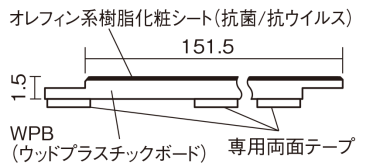

集合住宅でも、粉塵や騒音に配慮した上貼りリフォームが可能に。

USUI-TA 防音直貼床材向け

ウォッシュドオーク柄(シート) **XKERSJET** **50,490円** (税抜45,900円)/セット

サイズ	幅151.5mm 長さ909mm 総厚1.5mm
表面仕上げ	オレフィン系樹脂化粧シート(抗菌/抗ウイルス)
基材	WPB(ウッドプラスチックボード)
表面材	-
防音性能/軽量 床衝撃音遮音等級	LL-45/△LL(Ⅰ)-4
梱包入数	1ケース24枚入(3.3㎡)

■断面図(mm)

【ホルムアルデヒド発散建築材料】対象外

- ●複数の柄パターンで、ムクの風合いと深みを表現します。施工時には仮並べを行い、部屋全体の色・柄のバランスをご確認ください。
- ※1 一般の木質系床材に比べ、ペットの汚れに配慮した床材となっておりますが、必ずしも汚れがつかないというわけではありません。
- ※2 ペットの排泄物などを放置すると変色や膨れなど不具合の原因となるため、すぐに拭き取ってください。
- ※3 表面保護のためワックスをかけられますが、床材表面の塗膜性能が発揮できなくなる可能性があります。
- ※4 球状及び金属製キャスターや、小径のキャスター付き家具はご使用をお避けください。へこみや傷が発生する場合があります。
- ※5 上貼り専用商品です。床暖房仕上げ材にはご使用いただけません。
- ※施工時には、必ずウスイータ防音直貼床材向け変成シリコーン接着剤(KE76JS)を使って施工してください。