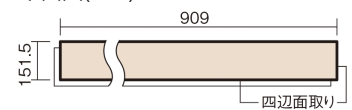

この線の長さが100mmの時、床材は原寸大で表示されています。

USUI-TA 防音直貼床材向け

ウォッシュドオーク柄(シート)

XKERSJET 50,490円(税抜45,900円)/セット

■平面図(mm)

幅151.5mm 長さ909mm 総厚1.5mm

※この資料は拡大・縮小なしで印刷した場合に、ほぼ原寸になるように作成していますが、プリンタの設定などにより実寸にならない場合があります。
※掲載価格は希望小売価格です。工事費は含まれておりません。実物とは色柄が異なりますので、現物の商品サンプルなどでお確かめください。

集合住宅でも、粉塵や騒音に配慮した上貼りリフォームが可能に。

USUI-TA 防音直貼床材向け

ウォッシュドオーク柄(シート) **XKERSJET** 50,490円(税抜45,900円)/セット

サイズ	幅151.5mm 長さ909mm 総厚1.5mm
表面仕上げ	オレフィン系樹脂化粧シート(抗菌/抗ウイルス)
基材	WPB(ウッドプラスチックボード)
表面材	-
防音性能/軽量 床衝撃音遮音等級	-
梱包入数	1ケース24枚入(3.3㎡)