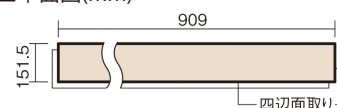

この線の長さが100mmの時、床材は原寸大で表示されています。

USUI-TA 防音直貼床材向け

ウォッシュドオーク柄(シート)

XKERSJET 50,490円(税抜45,900円)/セット

■平面図(mm)

幅151.5mm 長さ909mm 総厚1.5mm

※この資料は拡大・縮小なしで印刷した場合に、ほぼ原寸になるように作成していますが、プリンタの設定などにより実寸にならない場合があります。
※掲載価格は希望小売価格です。工事費は含まれておりません。実物とは色柄が異なりますので、現物の商品サンプルなどでお確かめください。

集合住宅でも、粉塵や騒音に配慮した上貼りリフォームが可能に。

USUI-TA 防音直貼床材向け

ウォッシュドオーク柄(シート) **XKERSJET** **50,490円** (税抜45,900円)/セット

サイズ	幅151.5mm 長さ909mm 総厚1.5mm
表面仕上げ	オレフィン系樹脂化粧シート(抗菌/抗ウイルス)
基材	WPB(ウッドプラスチックボード)
表面材	-
防音性能/軽量 床衝撃音遮音等級	LL-45/△LL(Ⅰ)-4
梱包入数	1ケース24枚入(3.3㎡)