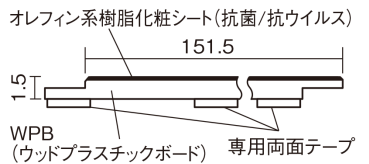

## USUI-TA 防音直貼床材向け

ウォッシュドオーク柄(シート) **XKERSJET** **50,490円** (税抜45,900円)/セット

サイズ	幅151.5mm 長さ909mm 総厚1.5mm
表面仕上げ	オレフィン系樹脂化粧シート(抗菌/抗ウイルス)
基材	WPB(ウッドプラスチックボード)
表面材	-
防音性能/軽量 床衝撃音遮音等級	LL-45/△LL(Ⅰ)-4
梱包入数	1ケース24枚入(3.3㎡)

■平面図(mm)

■断面図(mm)